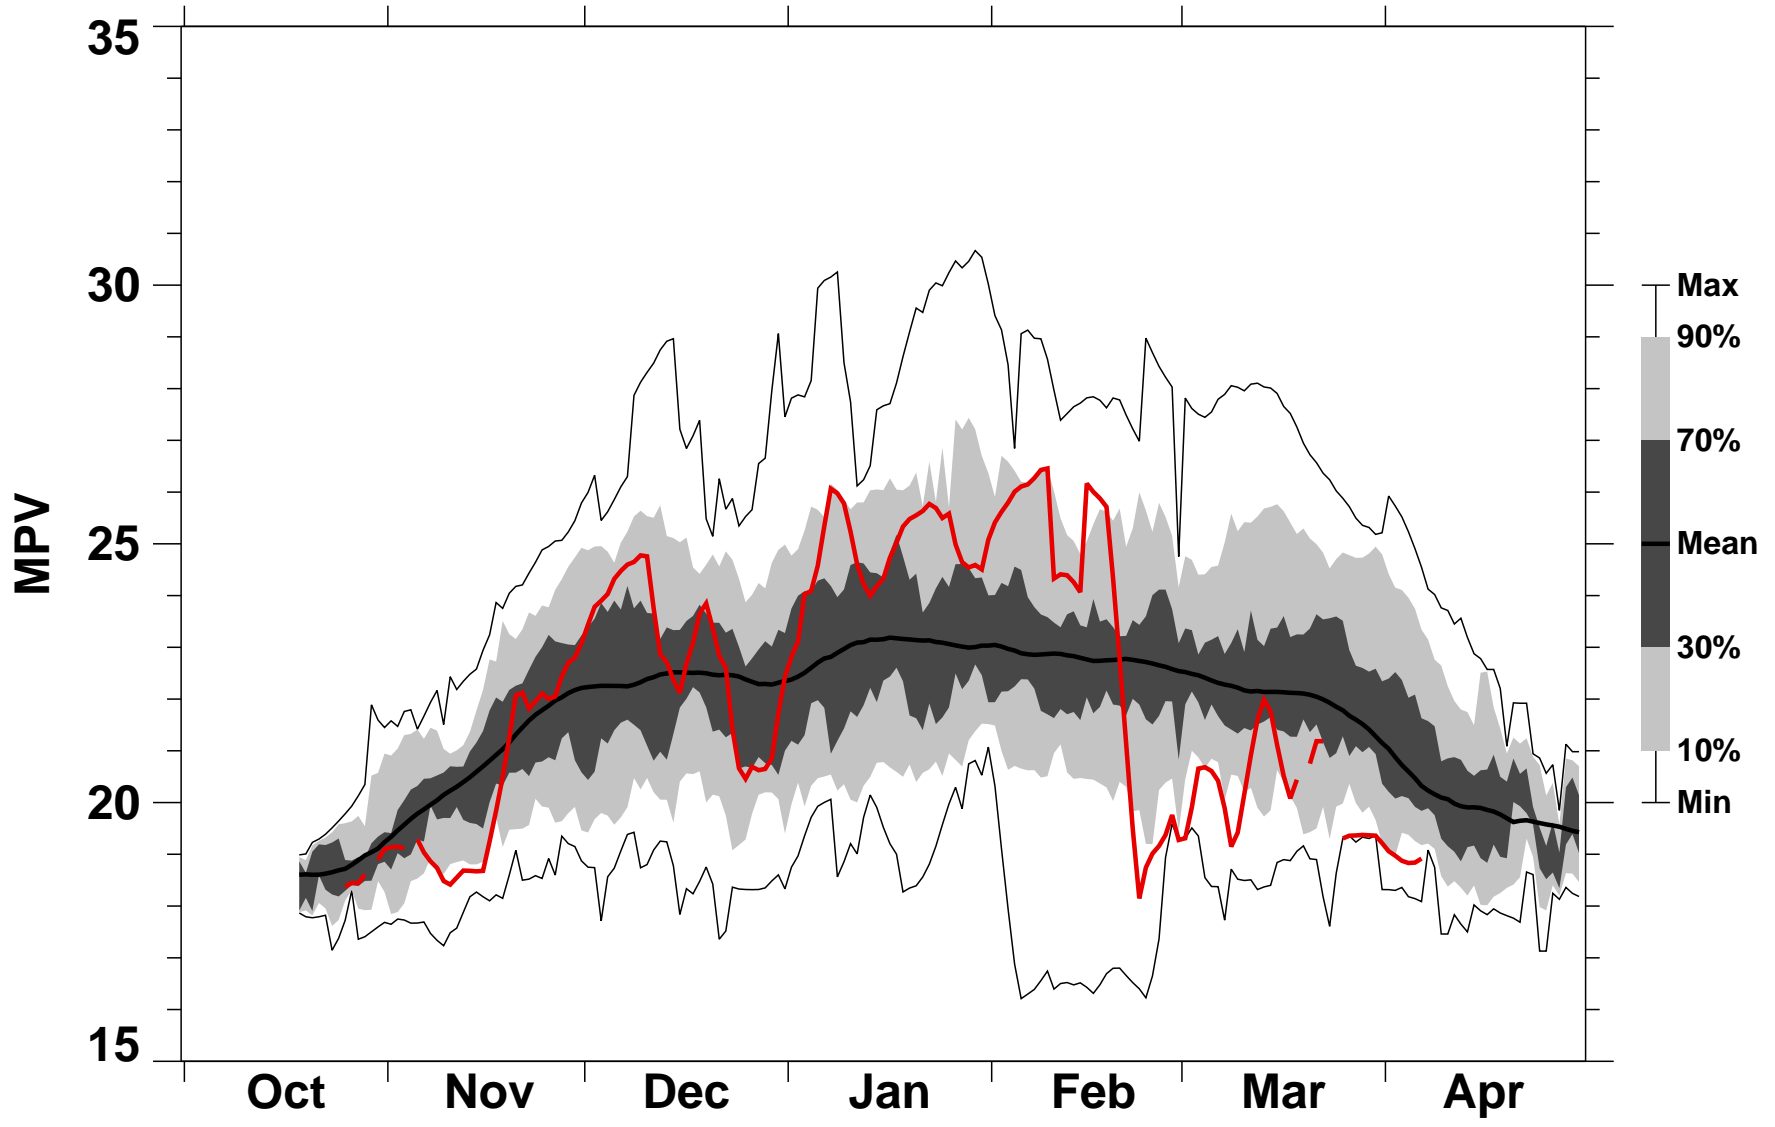

NH Vortex Edge 550 K MERRA

1978/1979-2011/2012

1979/1980

P. Newman (NASA), E. Nash (SSAI), S. Pawson (NASA)

5-day smoother applied