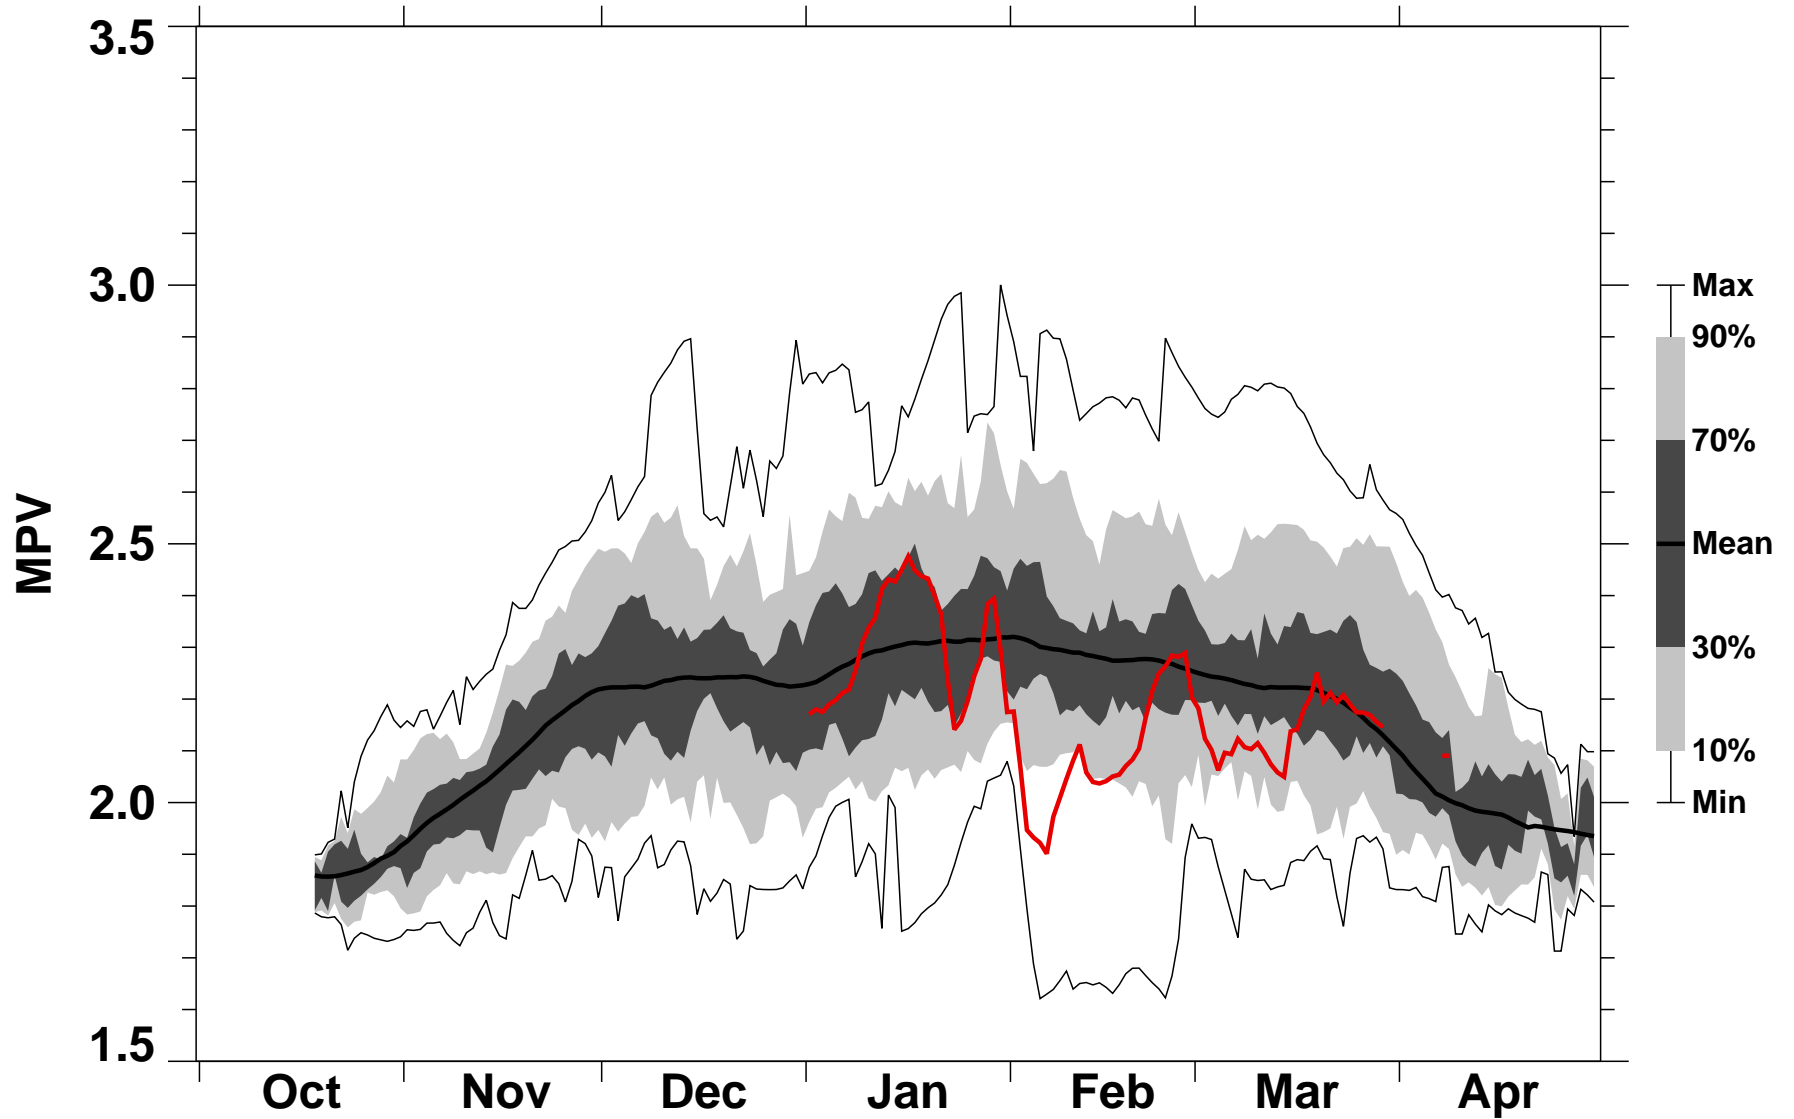

NH Vortex Edge 550 K MERRA

1978/1979-2011/2012

1978/1979

P. Newman (NASA), E. Nash (SSAI), S. Pawson (NASA)

5-day smoother applied