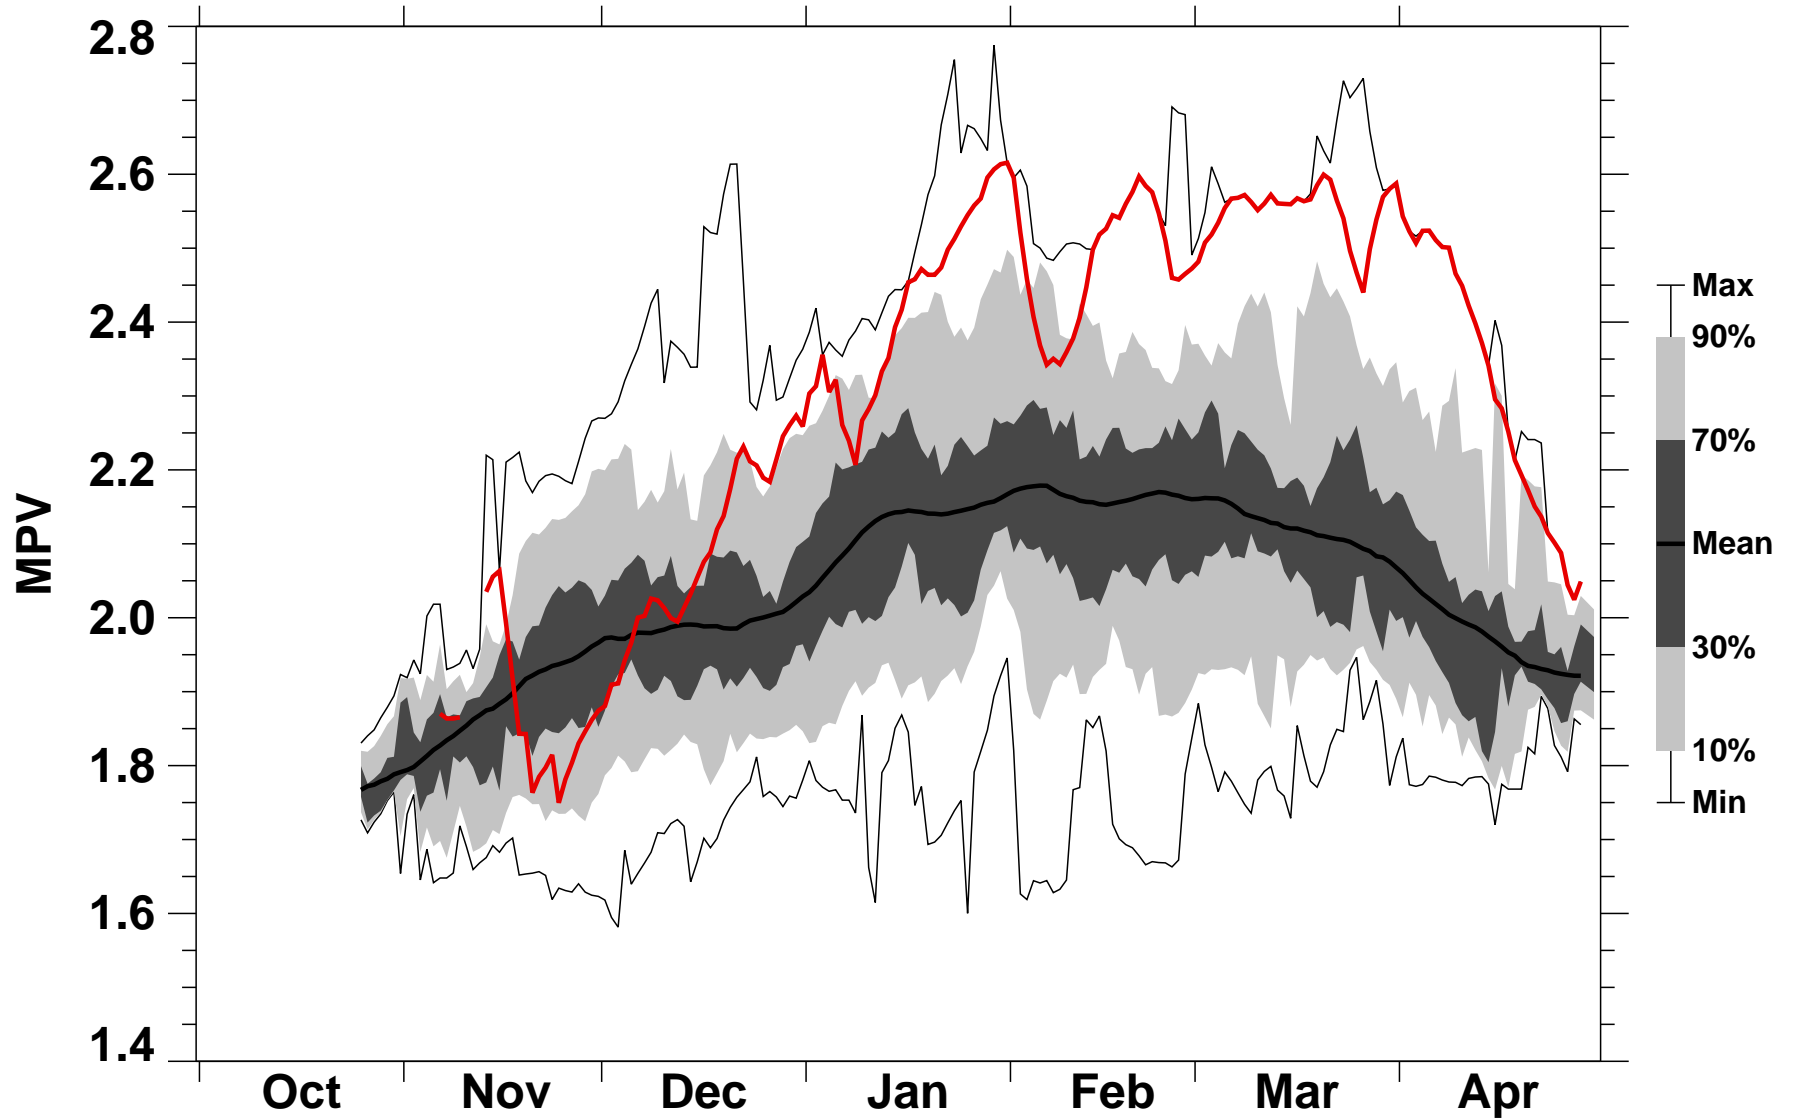

NH Vortex Edge 500 K MERRA

1978/1979-2011/2012

2010/2011

P. Newman (NASA), E. Nash (SSAI), S. Pawson (NASA)

5-day smoother applied