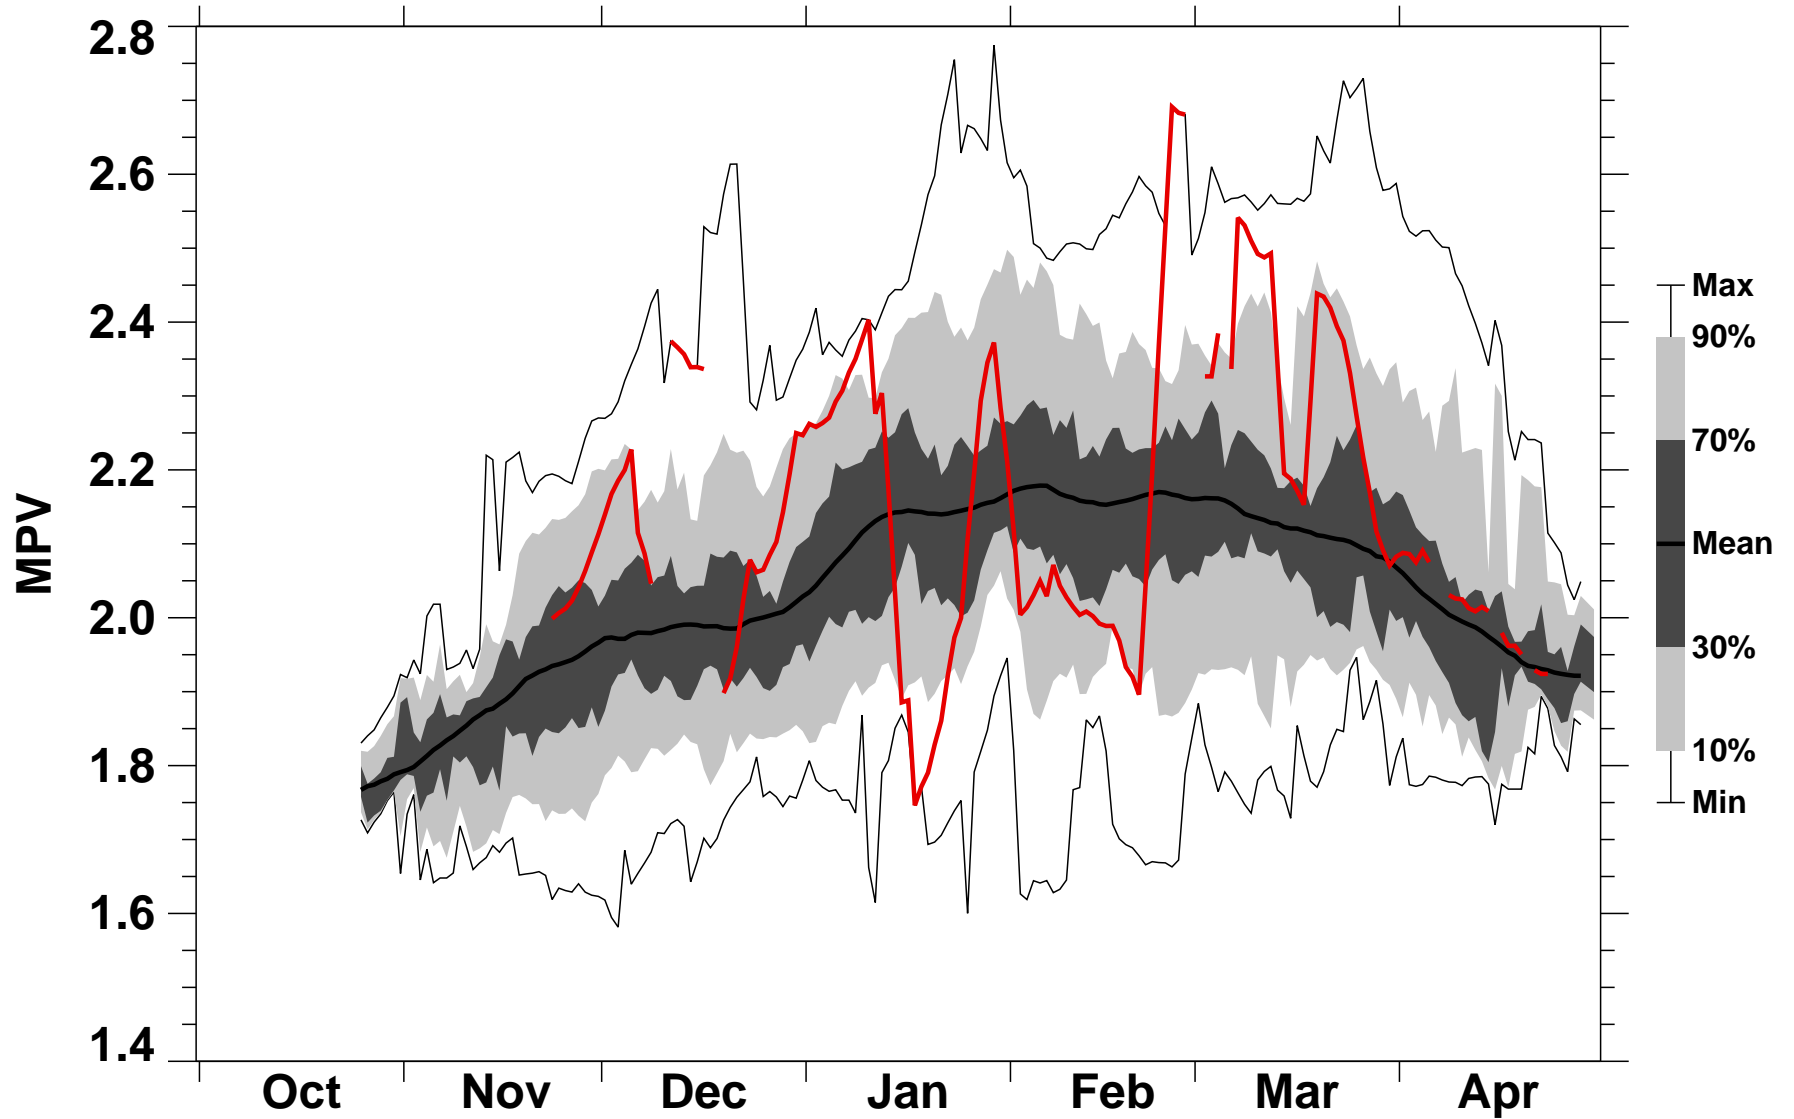

NH Vortex Edge 500 K MERRA

1978/1979-2011/2012

2009/2010

P. Newman (NASA), E. Nash (SSAI), S. Pawson (NASA)

5-day smoother applied