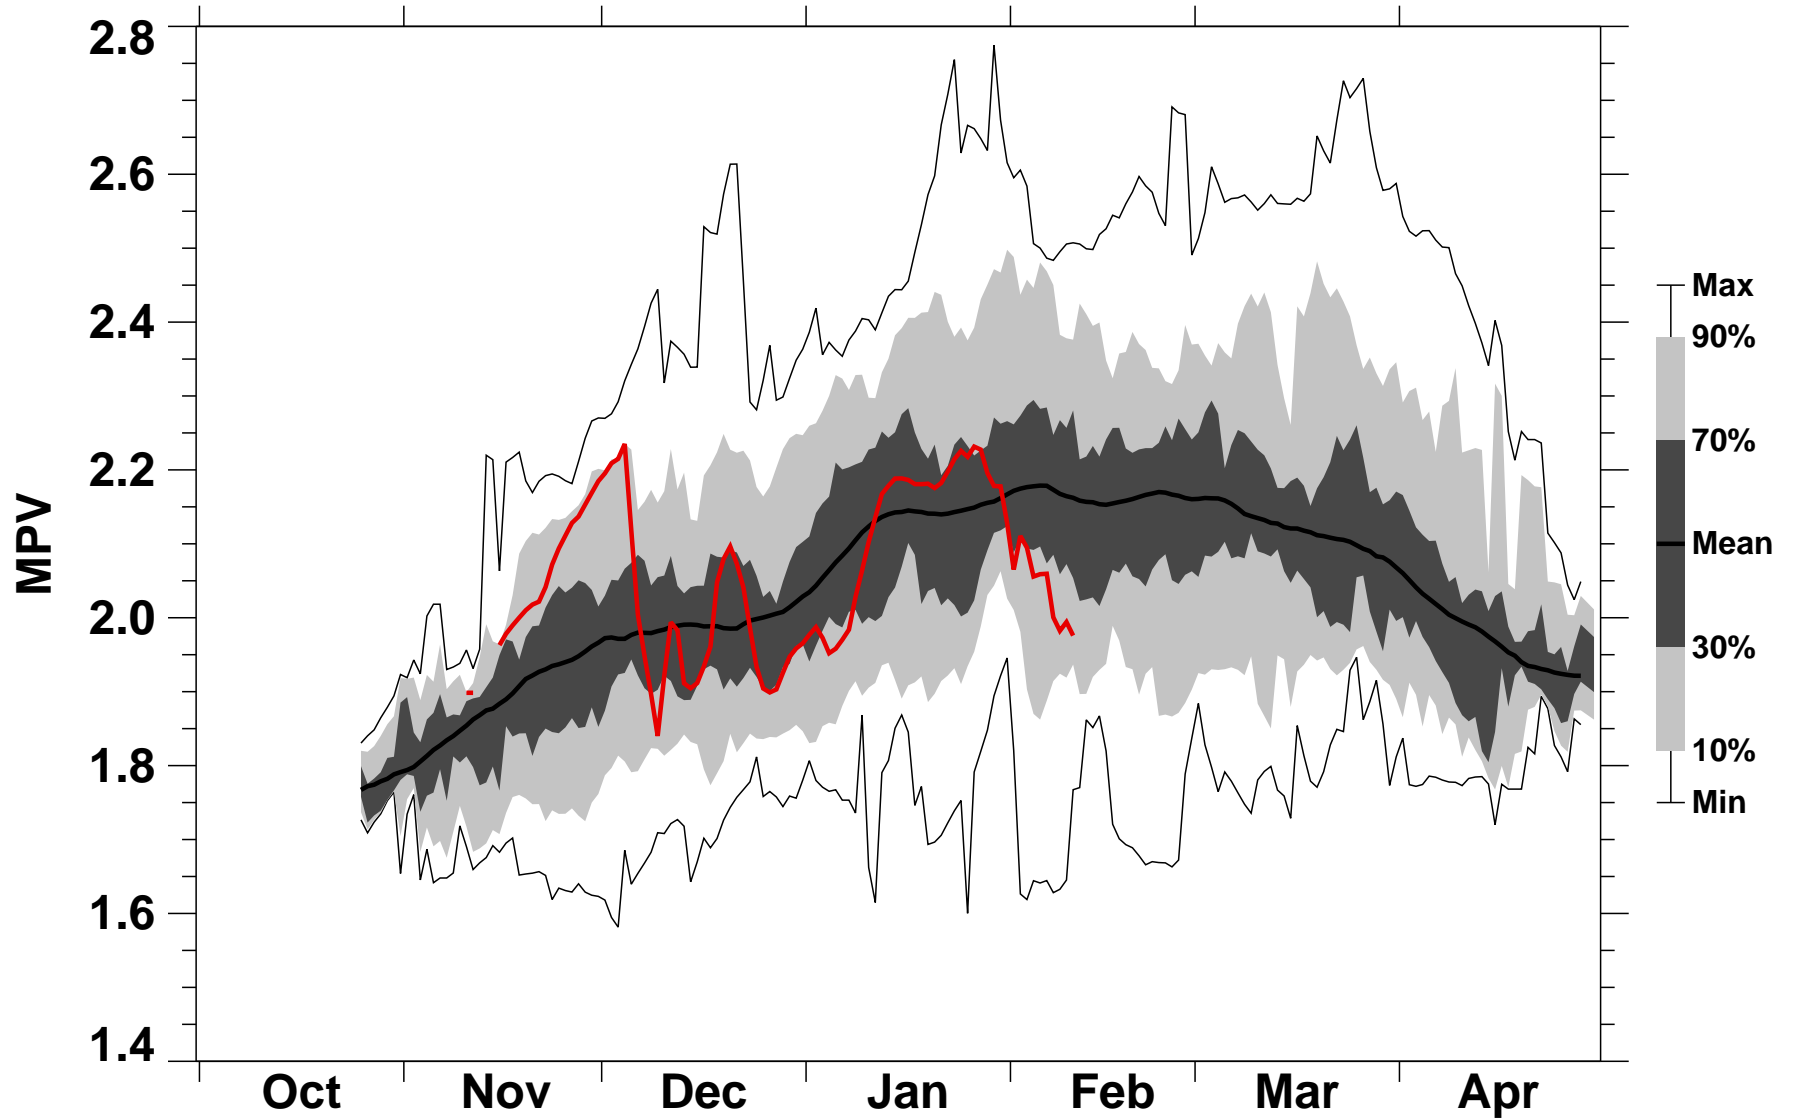

# NH Vortex Edge 500 K MERRA

1978/1979-2011/2012

2008/2009

P. Newman (NASA), E. Nash (SSAI), S. Pawson (NASA)

5-day smoother applied