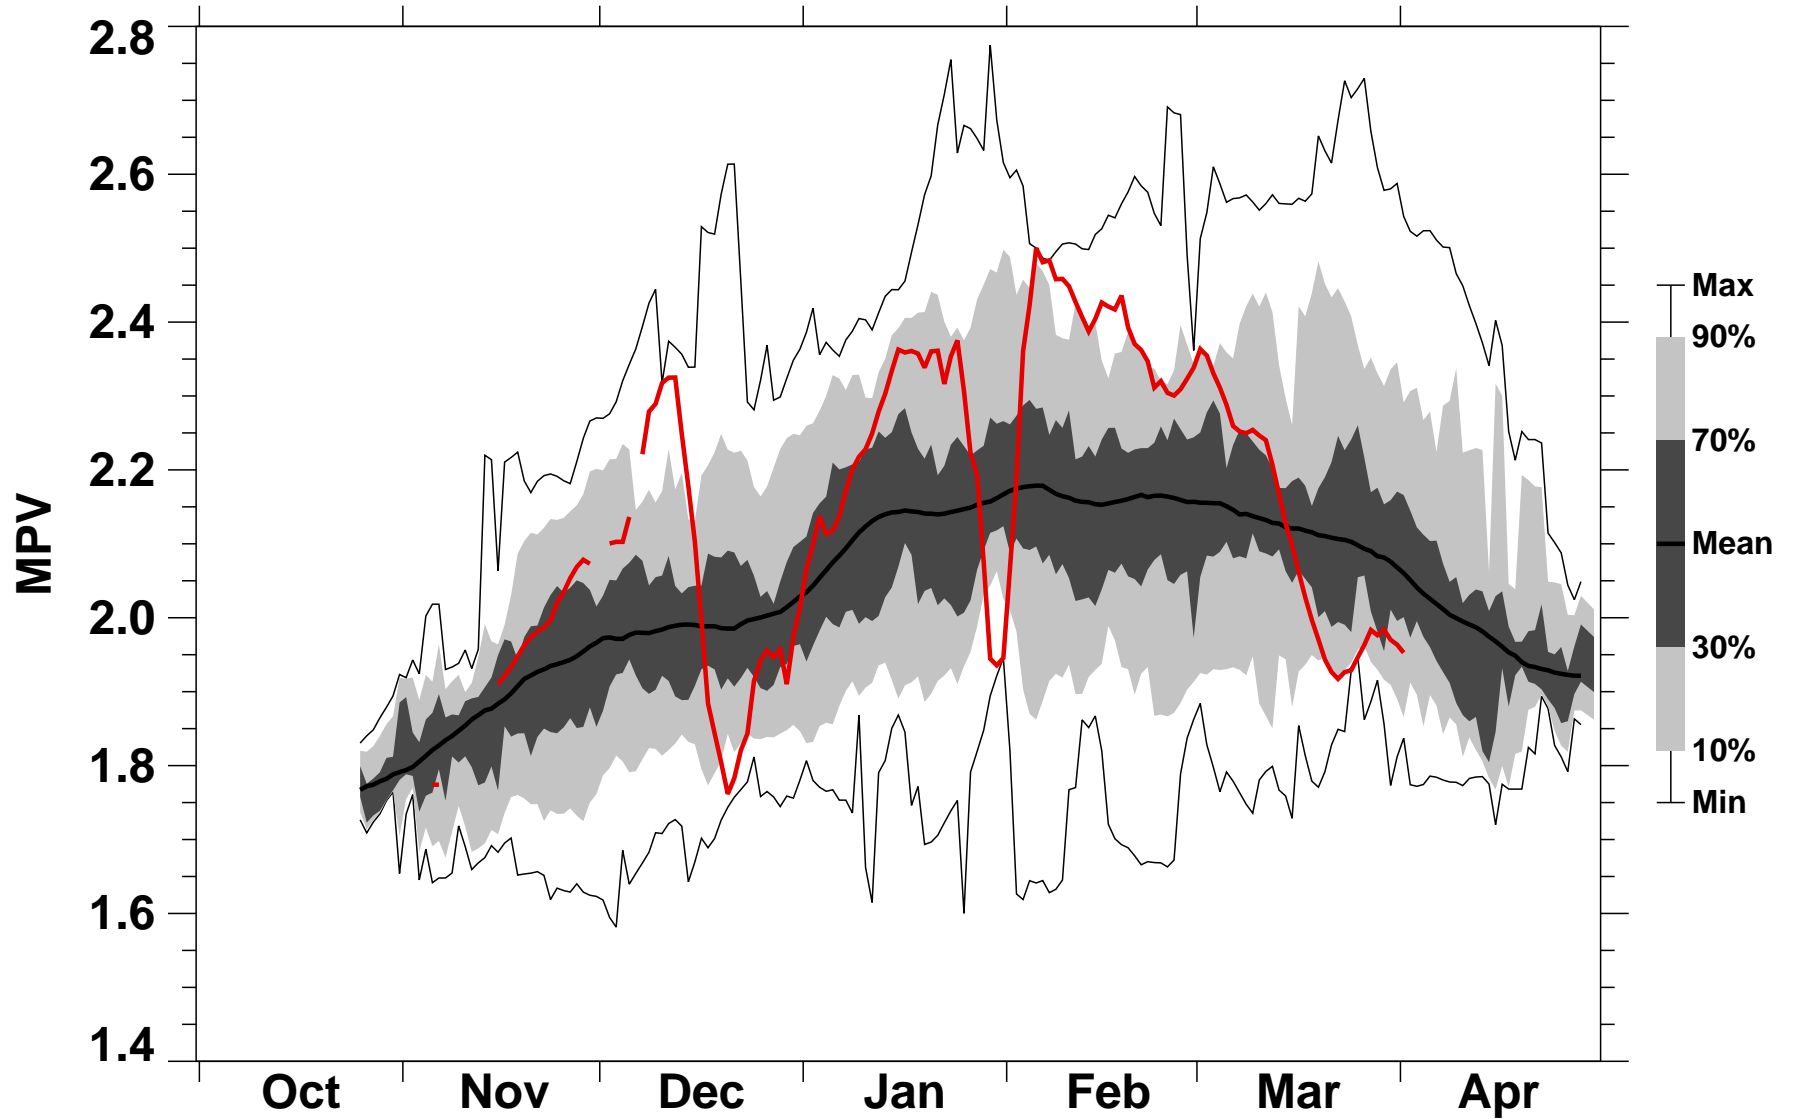

NH Vortex Edge 500 K MERRA

1978/1979-2011/2012

2007/2008

P. Newman (NASA), E. Nash (SSAI), S. Pawson (NASA)

5-day smoother applied