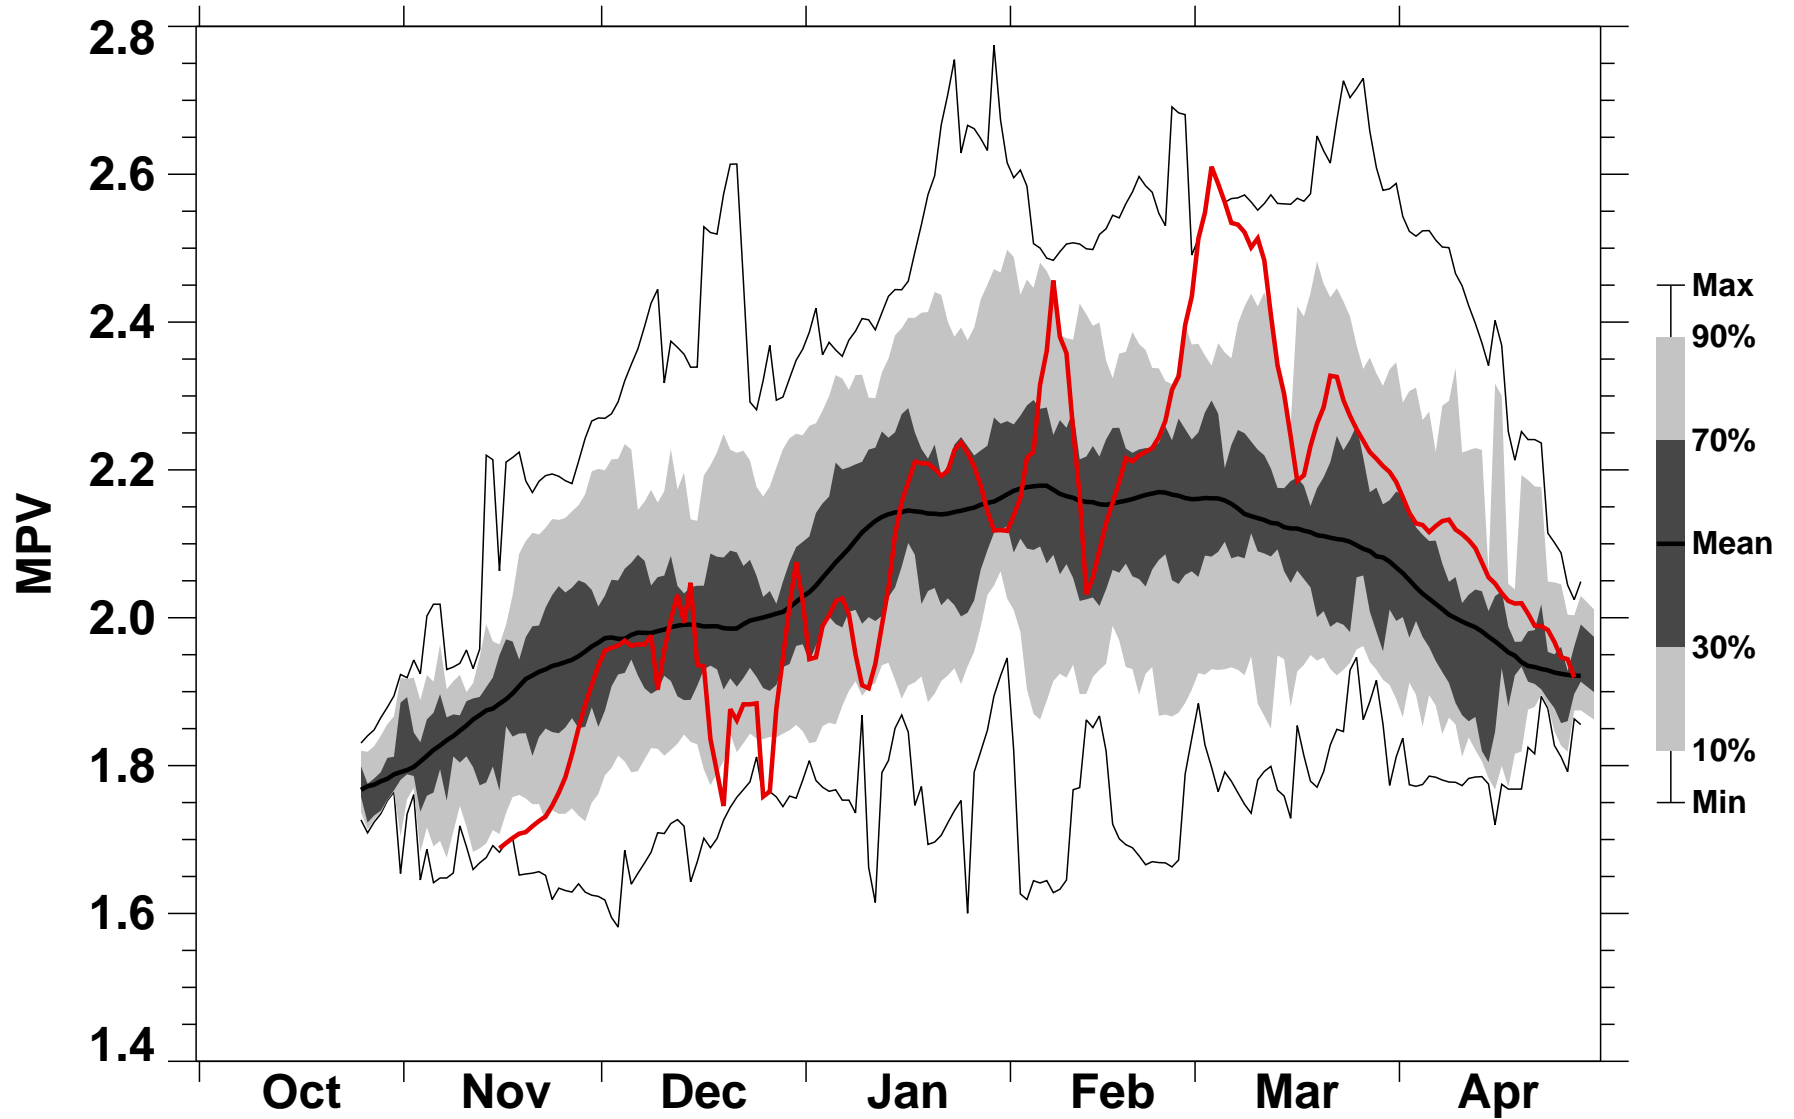

NH Vortex Edge 500 K MERRA

1978/1979-2011/2012

2006/2007

P. Newman (NASA), E. Nash (SSAI), S. Pawson (NASA)

5-day smoother applied