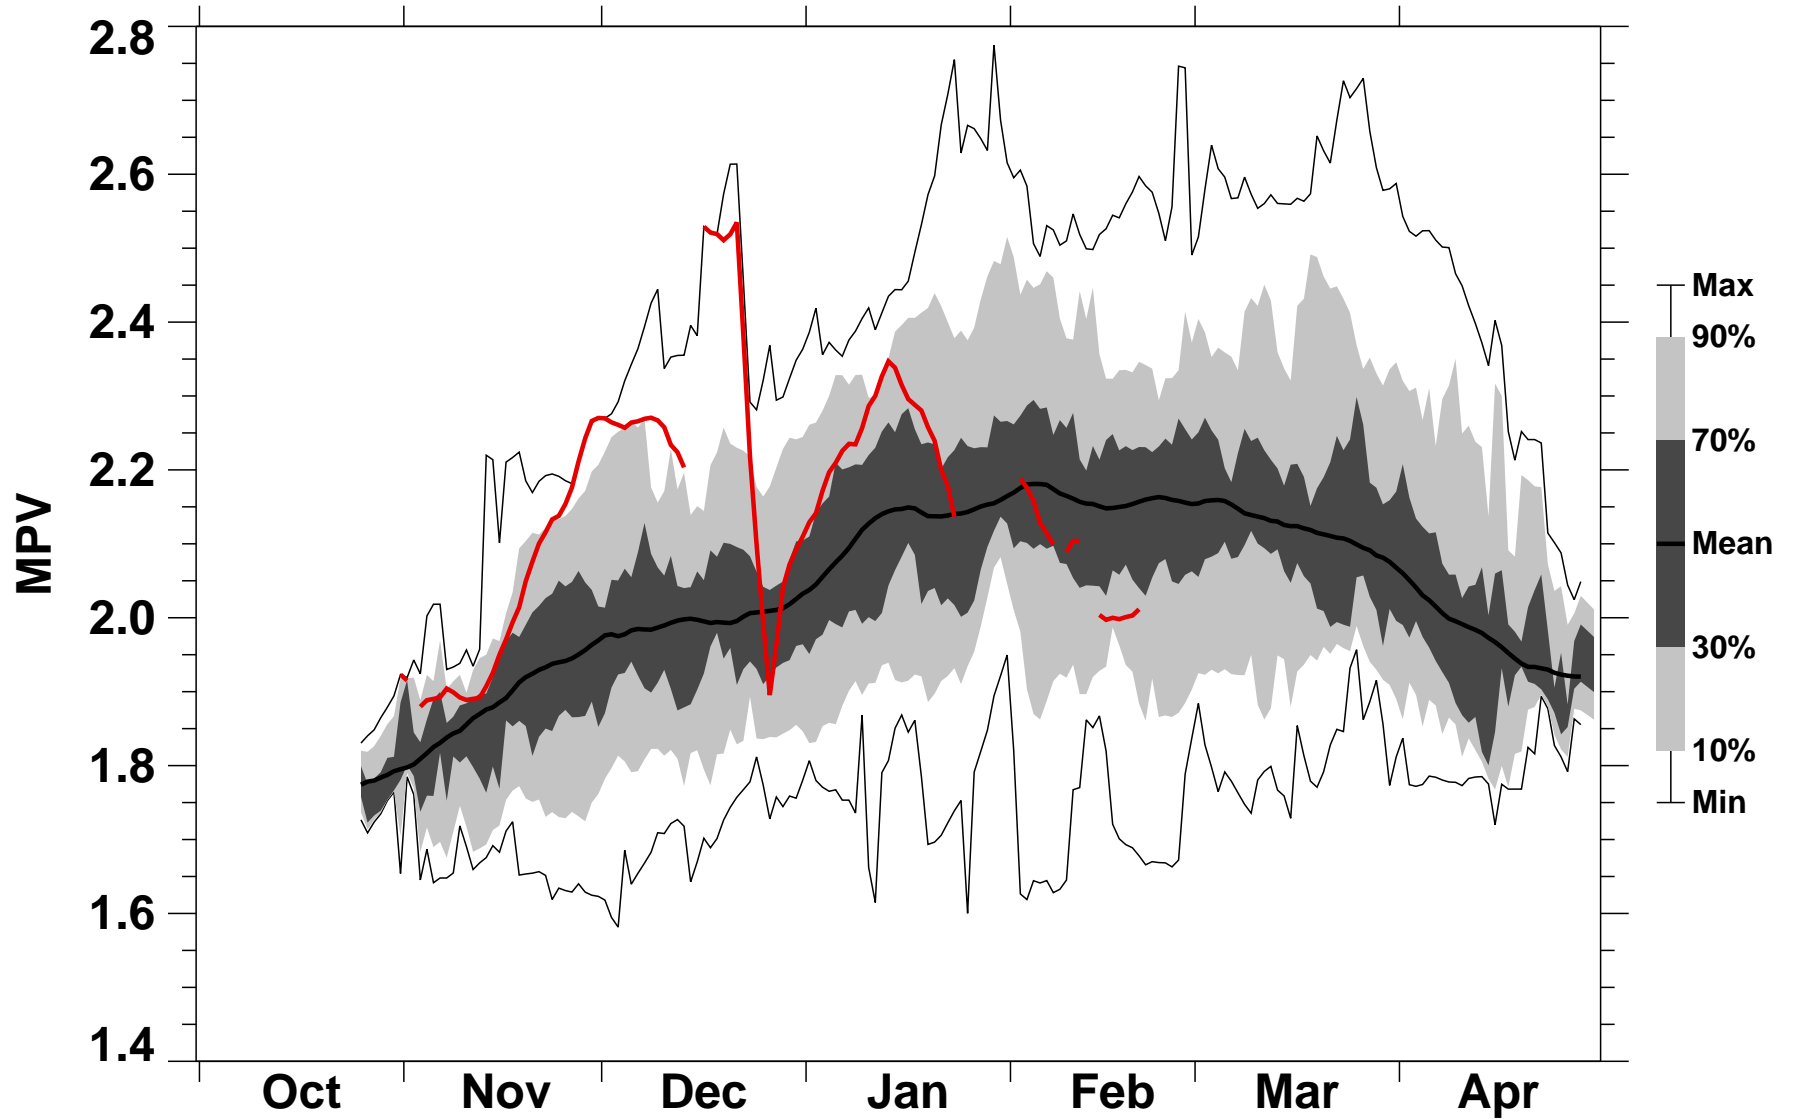

NH Vortex Edge 500 K MERRA

1978/1979-2011/2012

2005/2006

P. Newman (NASA), E. Nash (SSAI), S. Pawson (NASA)

5-day smoother applied