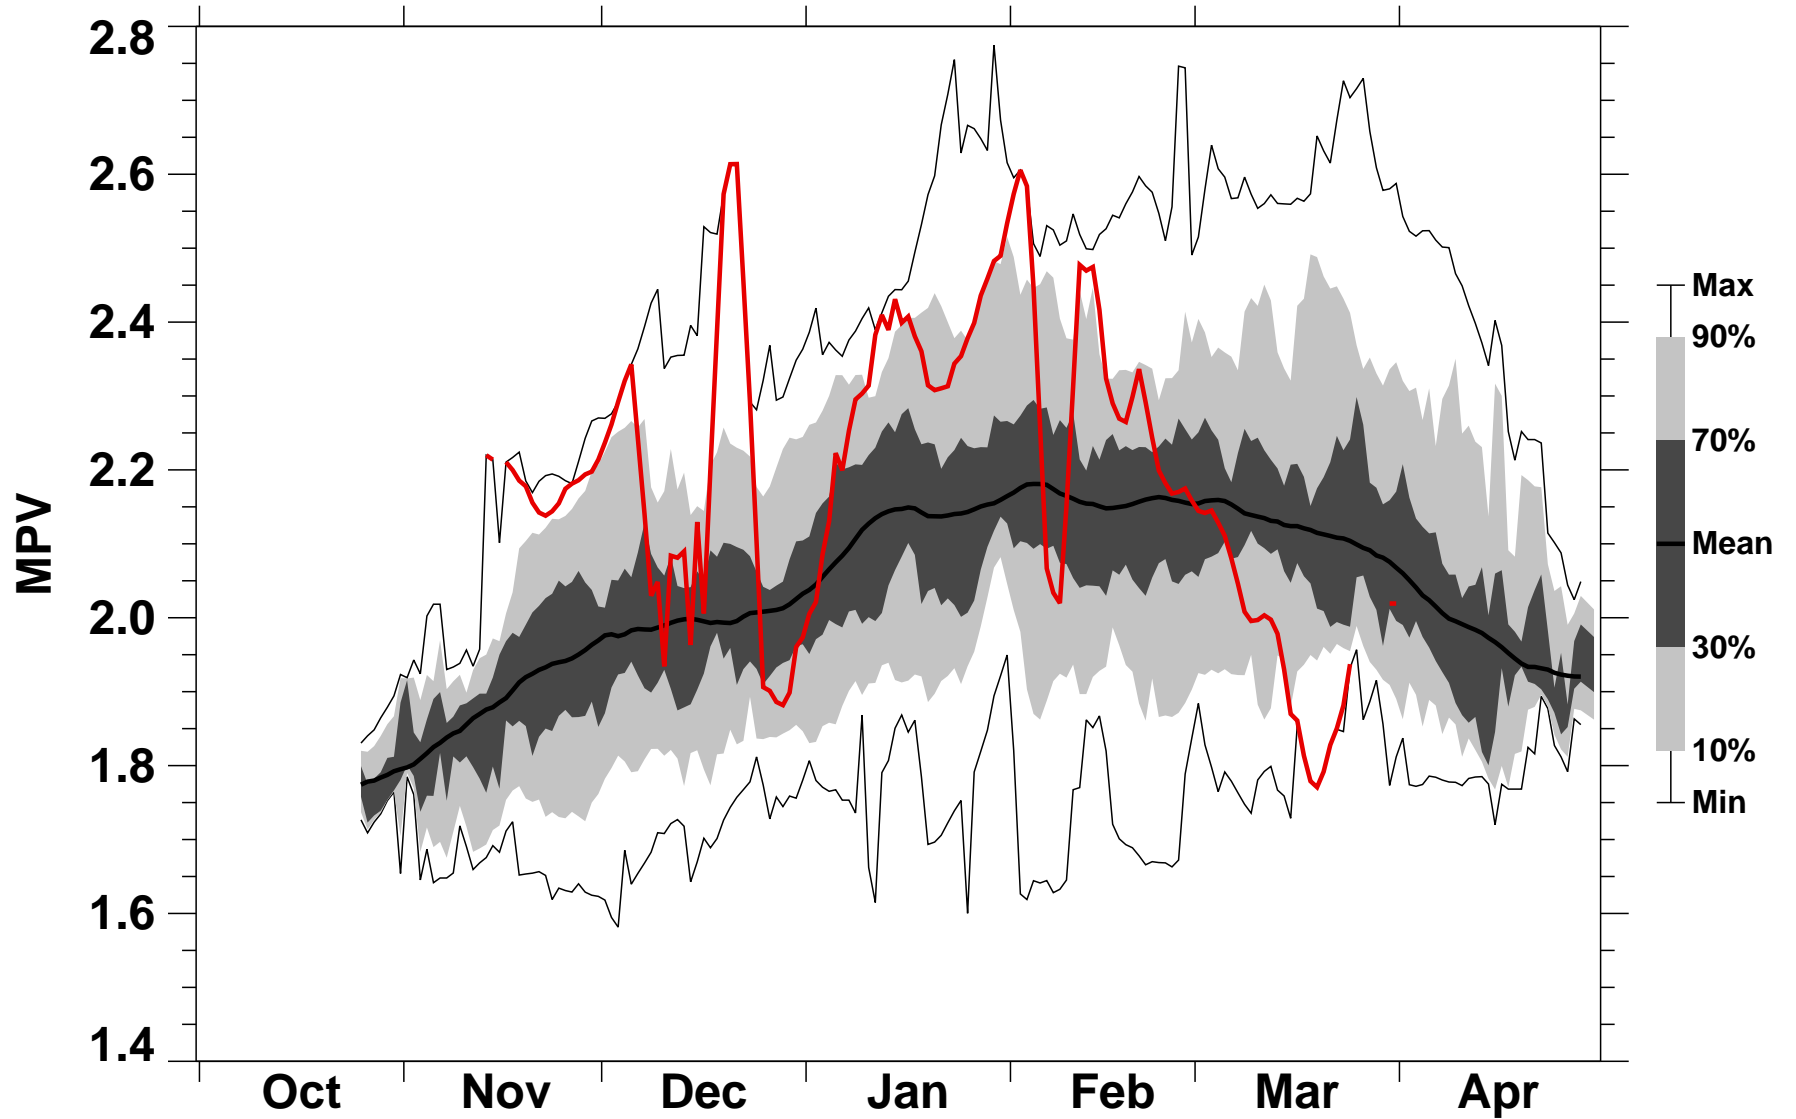

NH Vortex Edge 500 K MERRA

1978/1979-2011/2012

2004/2005

P. Newman (NASA), E. Nash (SSAI), S. Pawson (NASA)

5-day smoother applied