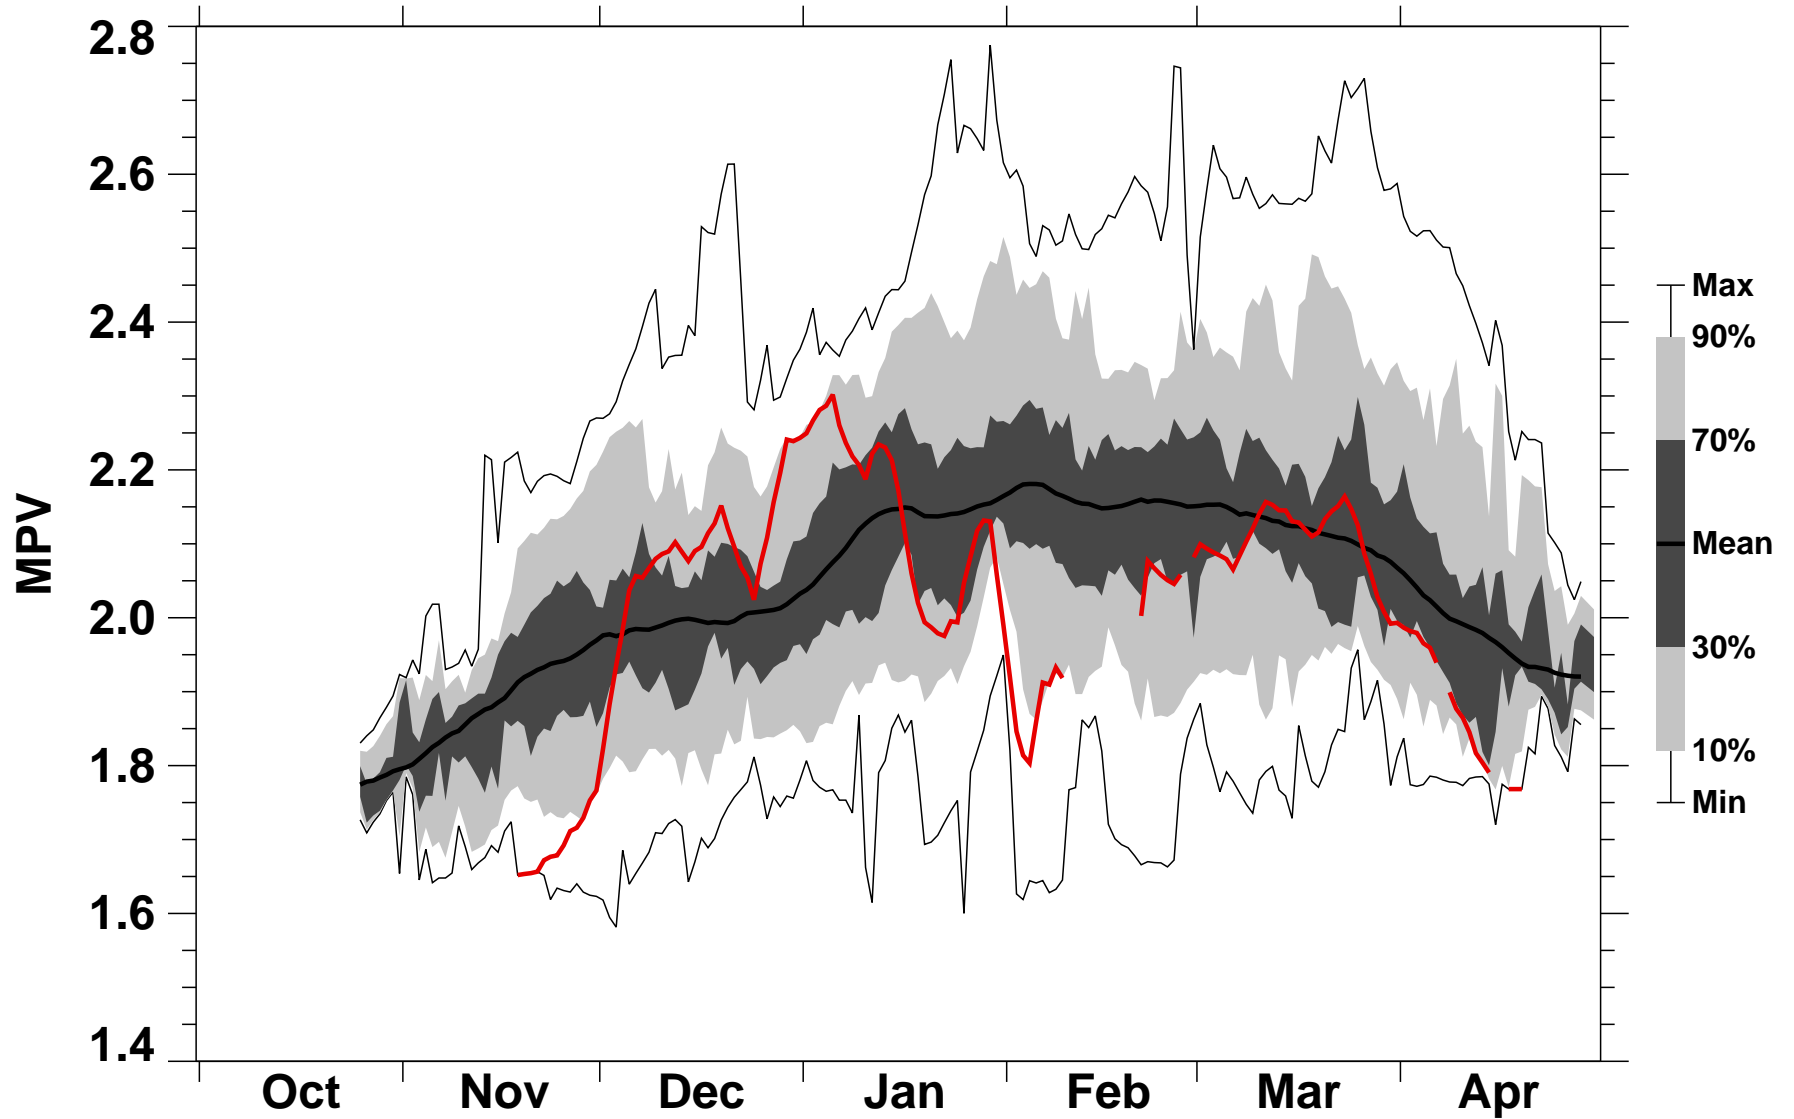

# NH Vortex Edge 500 K MERRA

1978/1979-2011/2012

2003/2004

P. Newman (NASA), E. Nash (SSAI), S. Pawson (NASA)

5-day smoother applied