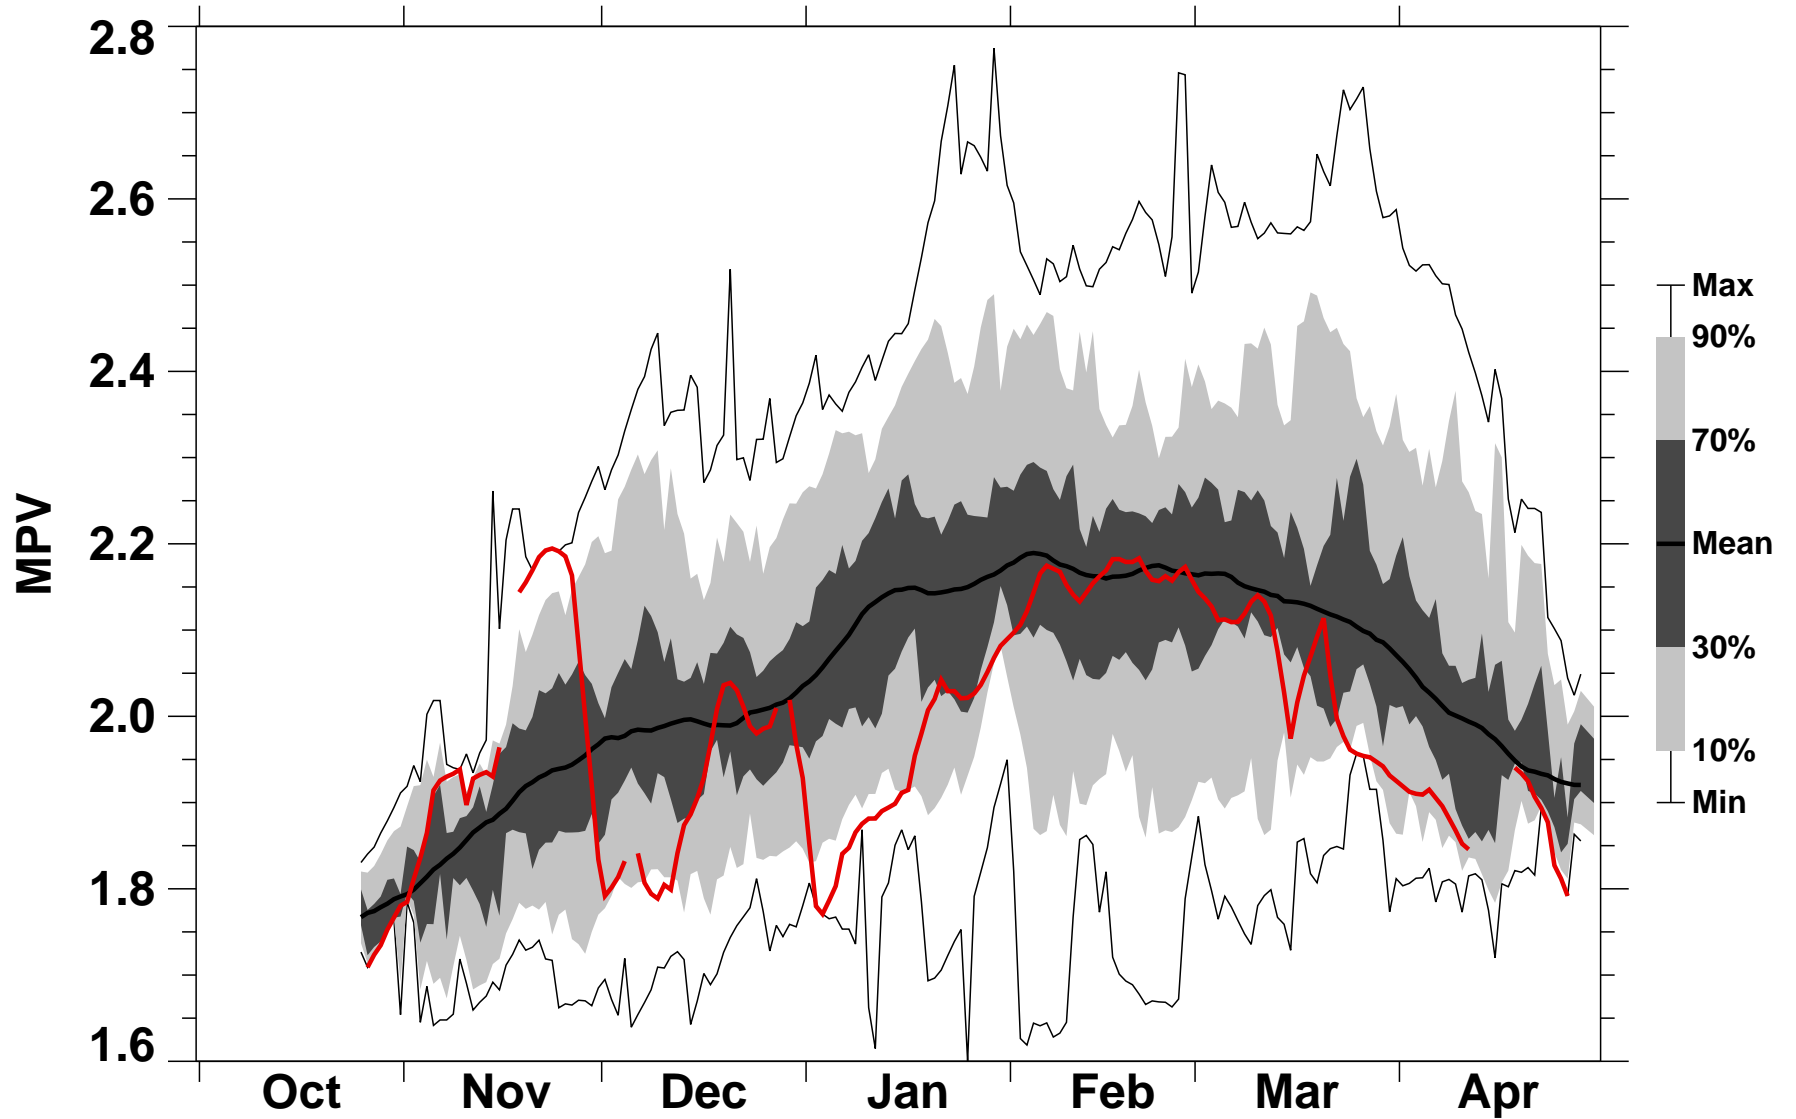

NH Vortex Edge 500 K MERRA

1978/1979-2011/2012

2001/2002

P. Newman (NASA), E. Nash (SSAI), S. Pawson (NASA)

5-day smoother applied