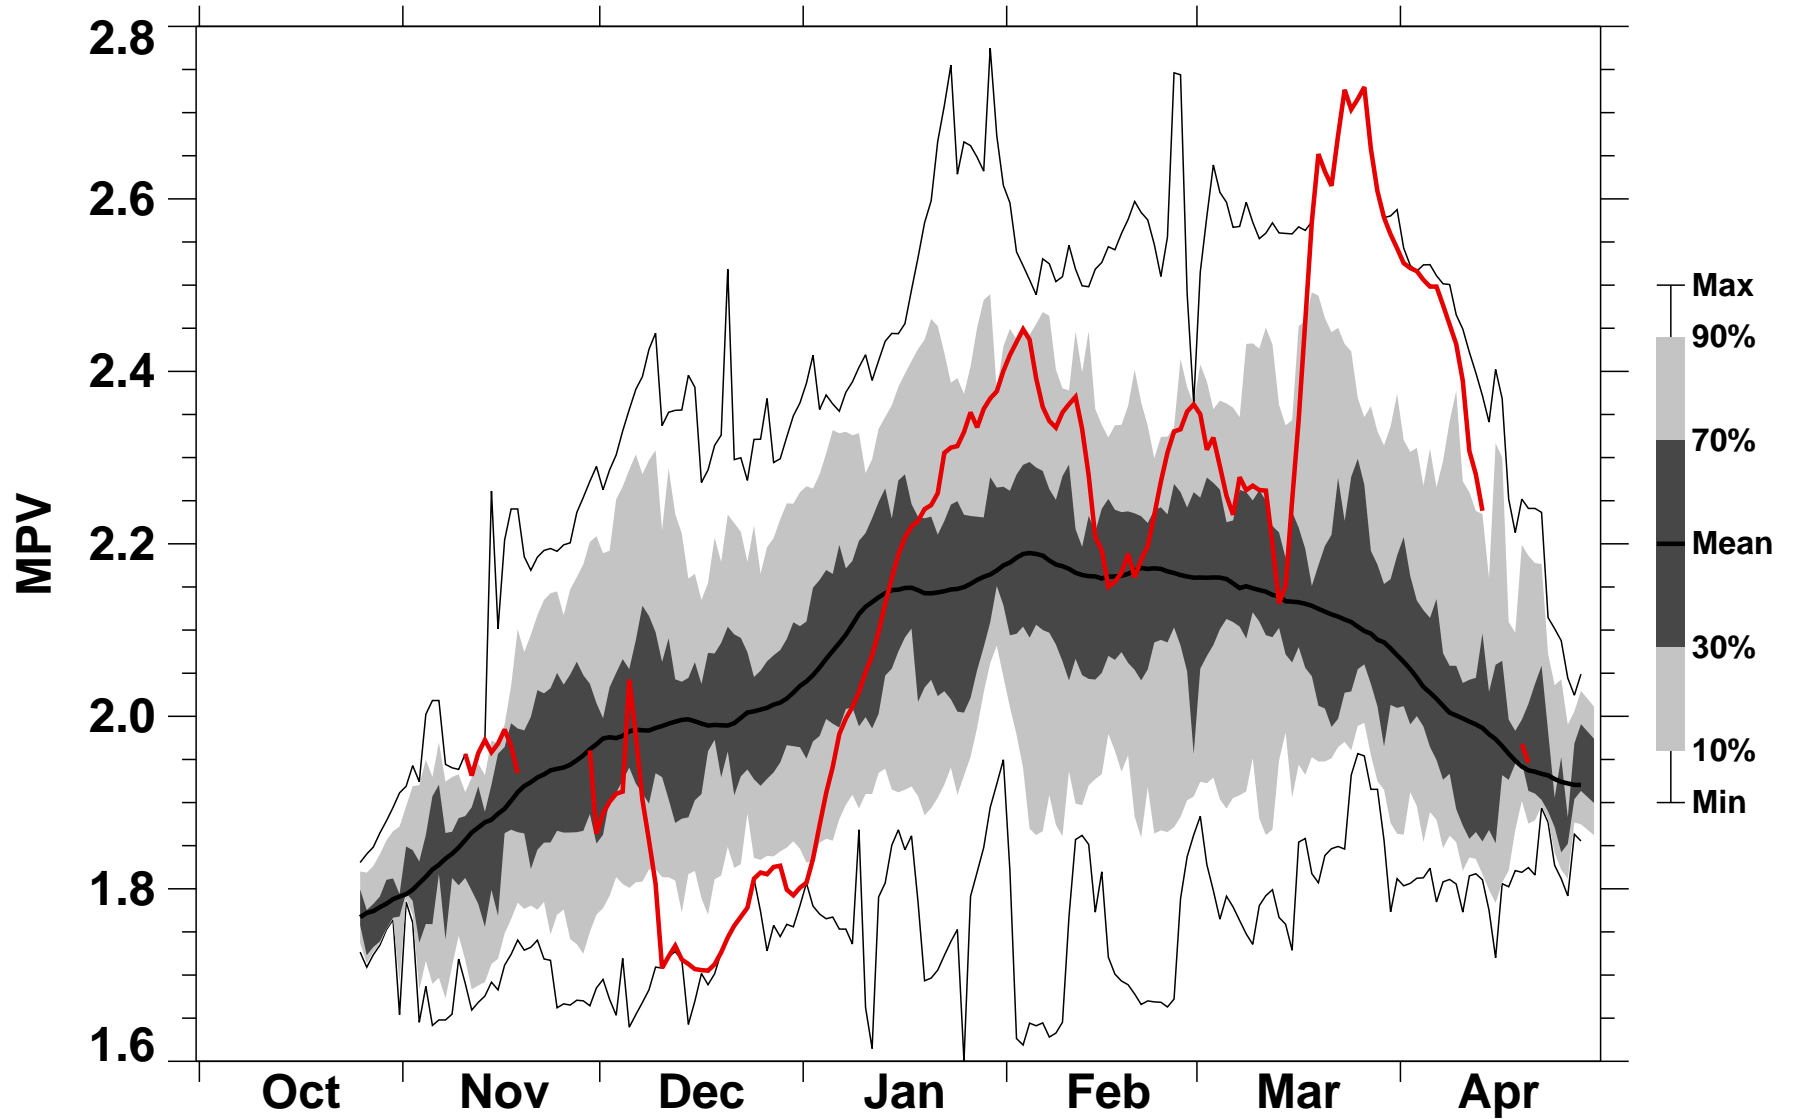

NH Vortex Edge 500 K MERRA

1978/1979-2011/2012

1999/2000

P. Newman (NASA), E. Nash (SSAI), S. Pawson (NASA)

5-day smoother applied