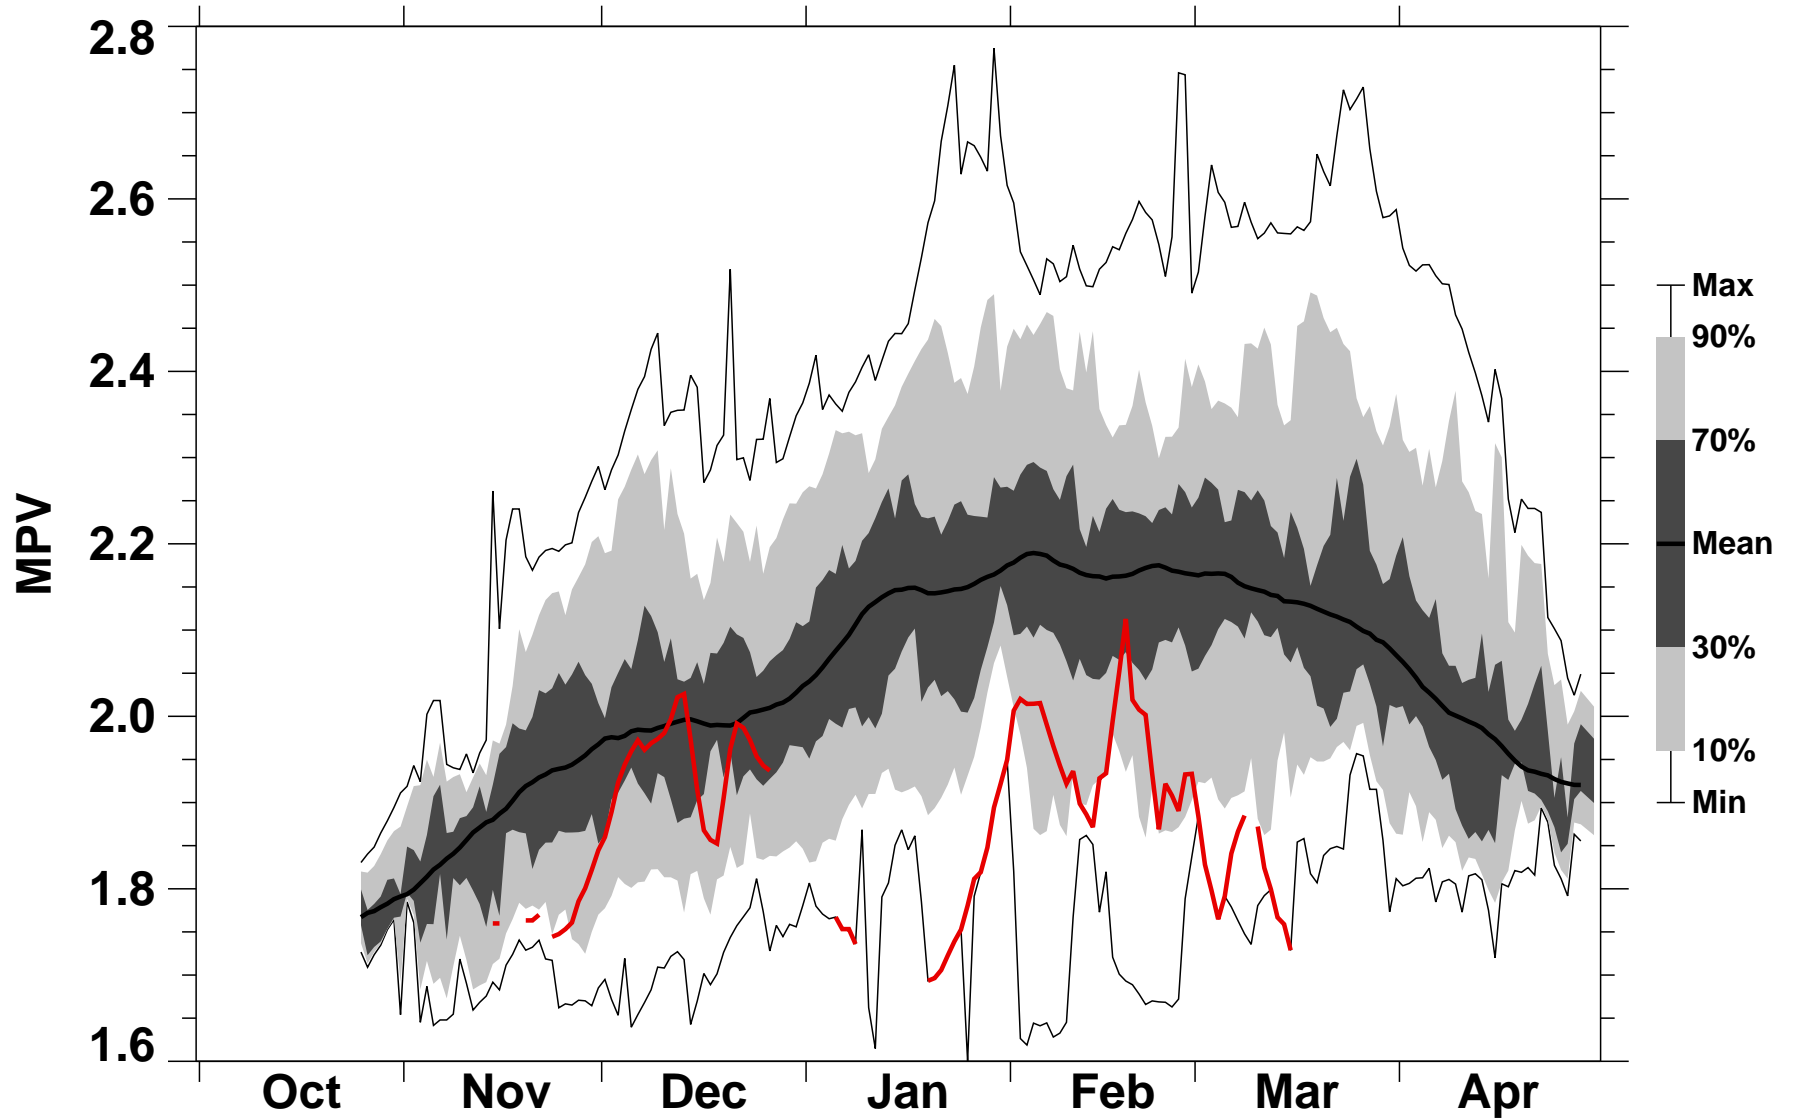

NH Vortex Edge 500 K MERRA

1978/1979-2011/2012

1998/1999

P. Newman (NASA), E. Nash (SSAI), S. Pawson (NASA)

5-day smoother applied