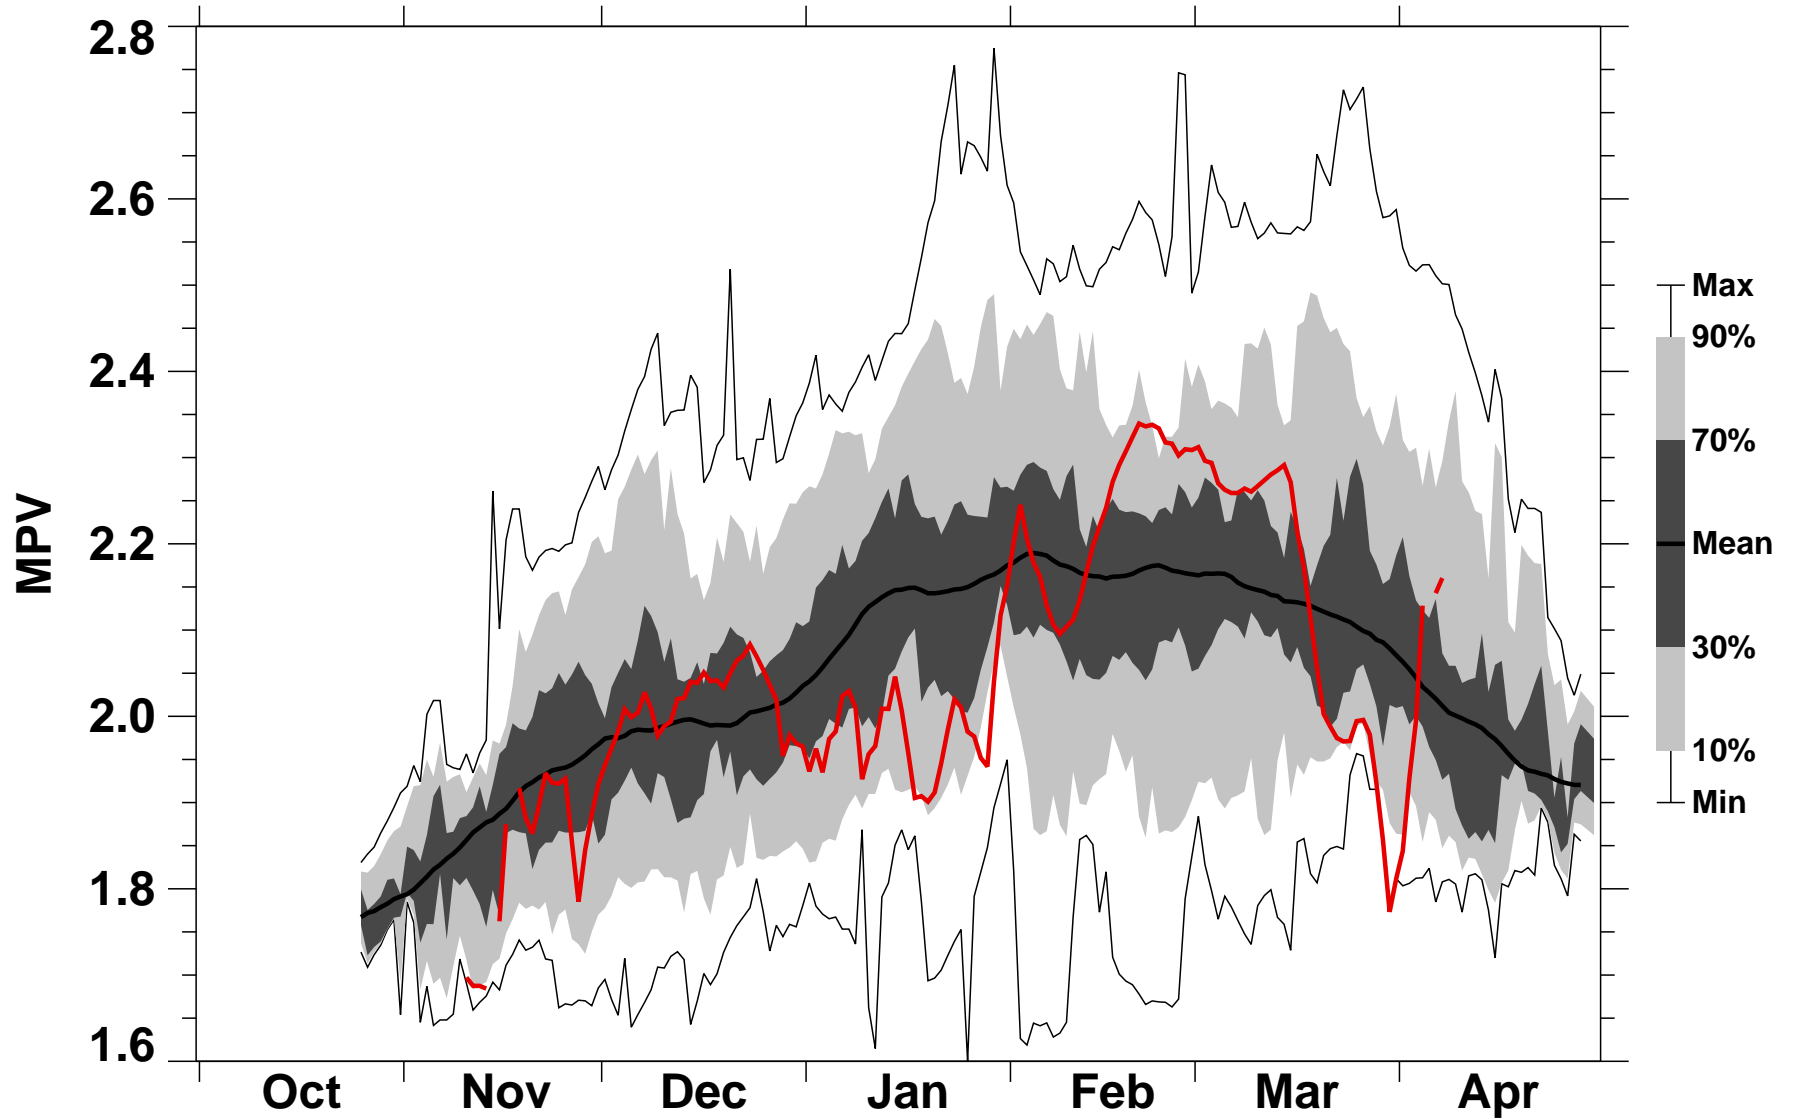

# NH Vortex Edge 500 K MERRA

1978/1979-2011/2012

1997/1998

P. Newman (NASA), E. Nash (SSAI), S. Pawson (NASA)

5-day smoother applied