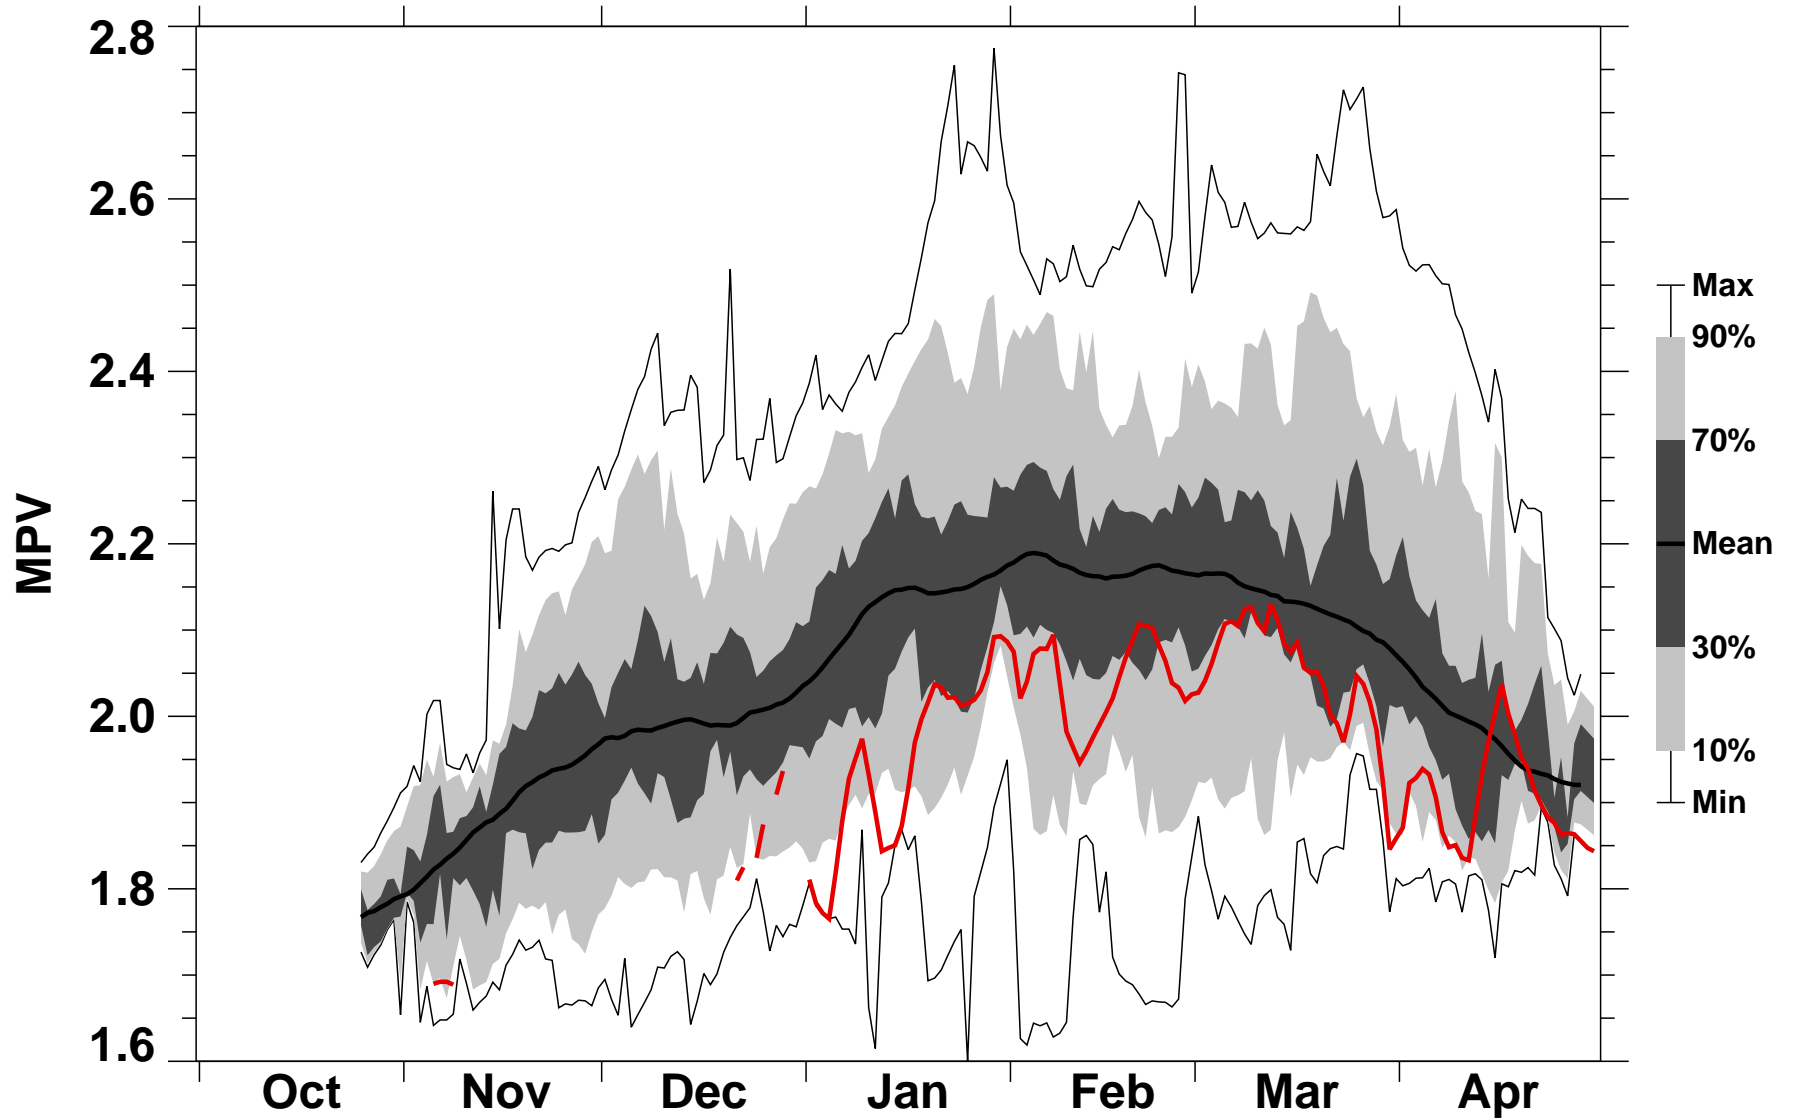

NH Vortex Edge 500 K MERRA

1978/1979-2011/2012

1996/1997

P. Newman (NASA), E. Nash (SSAI), S. Pawson (NASA)

5-day smoother applied