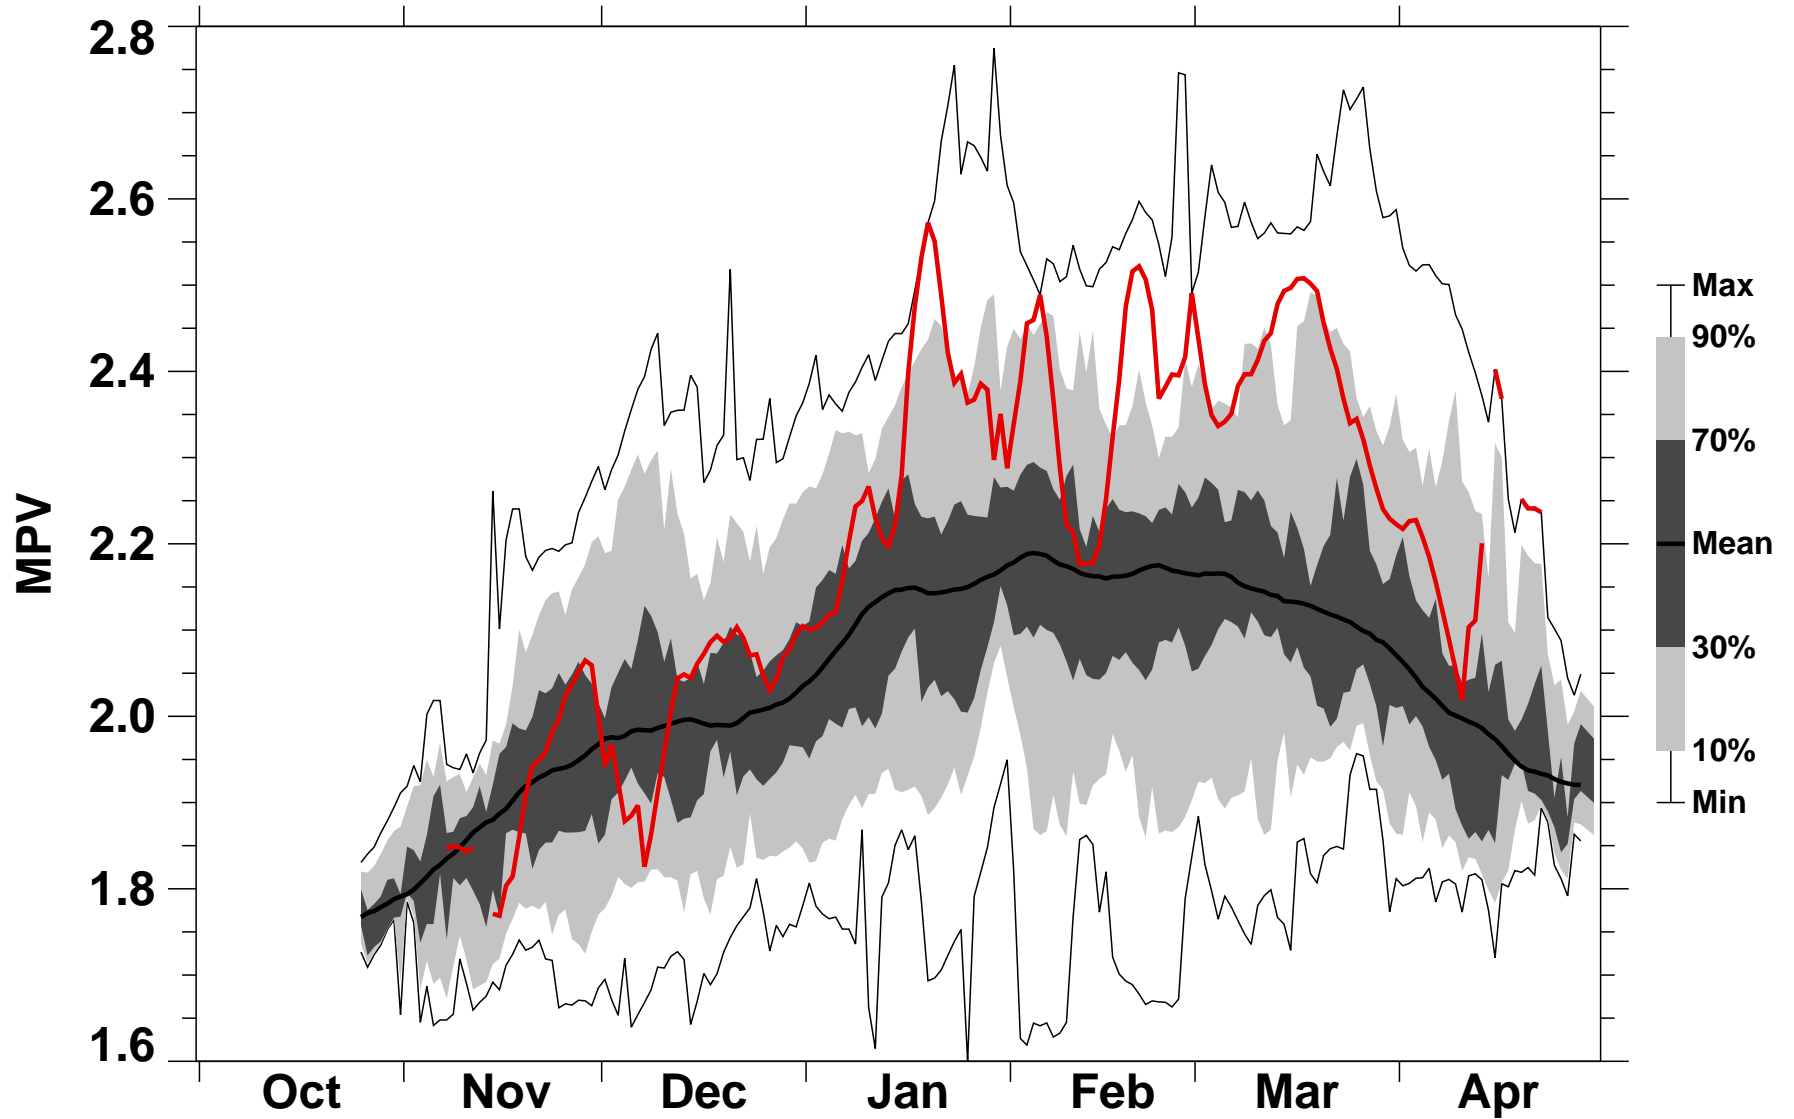

# NH Vortex Edge 500 K MERRA

1978/1979-2011/2012

1994/1995

P. Newman (NASA), E. Nash (SSAI), S. Pawson (NASA)

5-day smoother applied