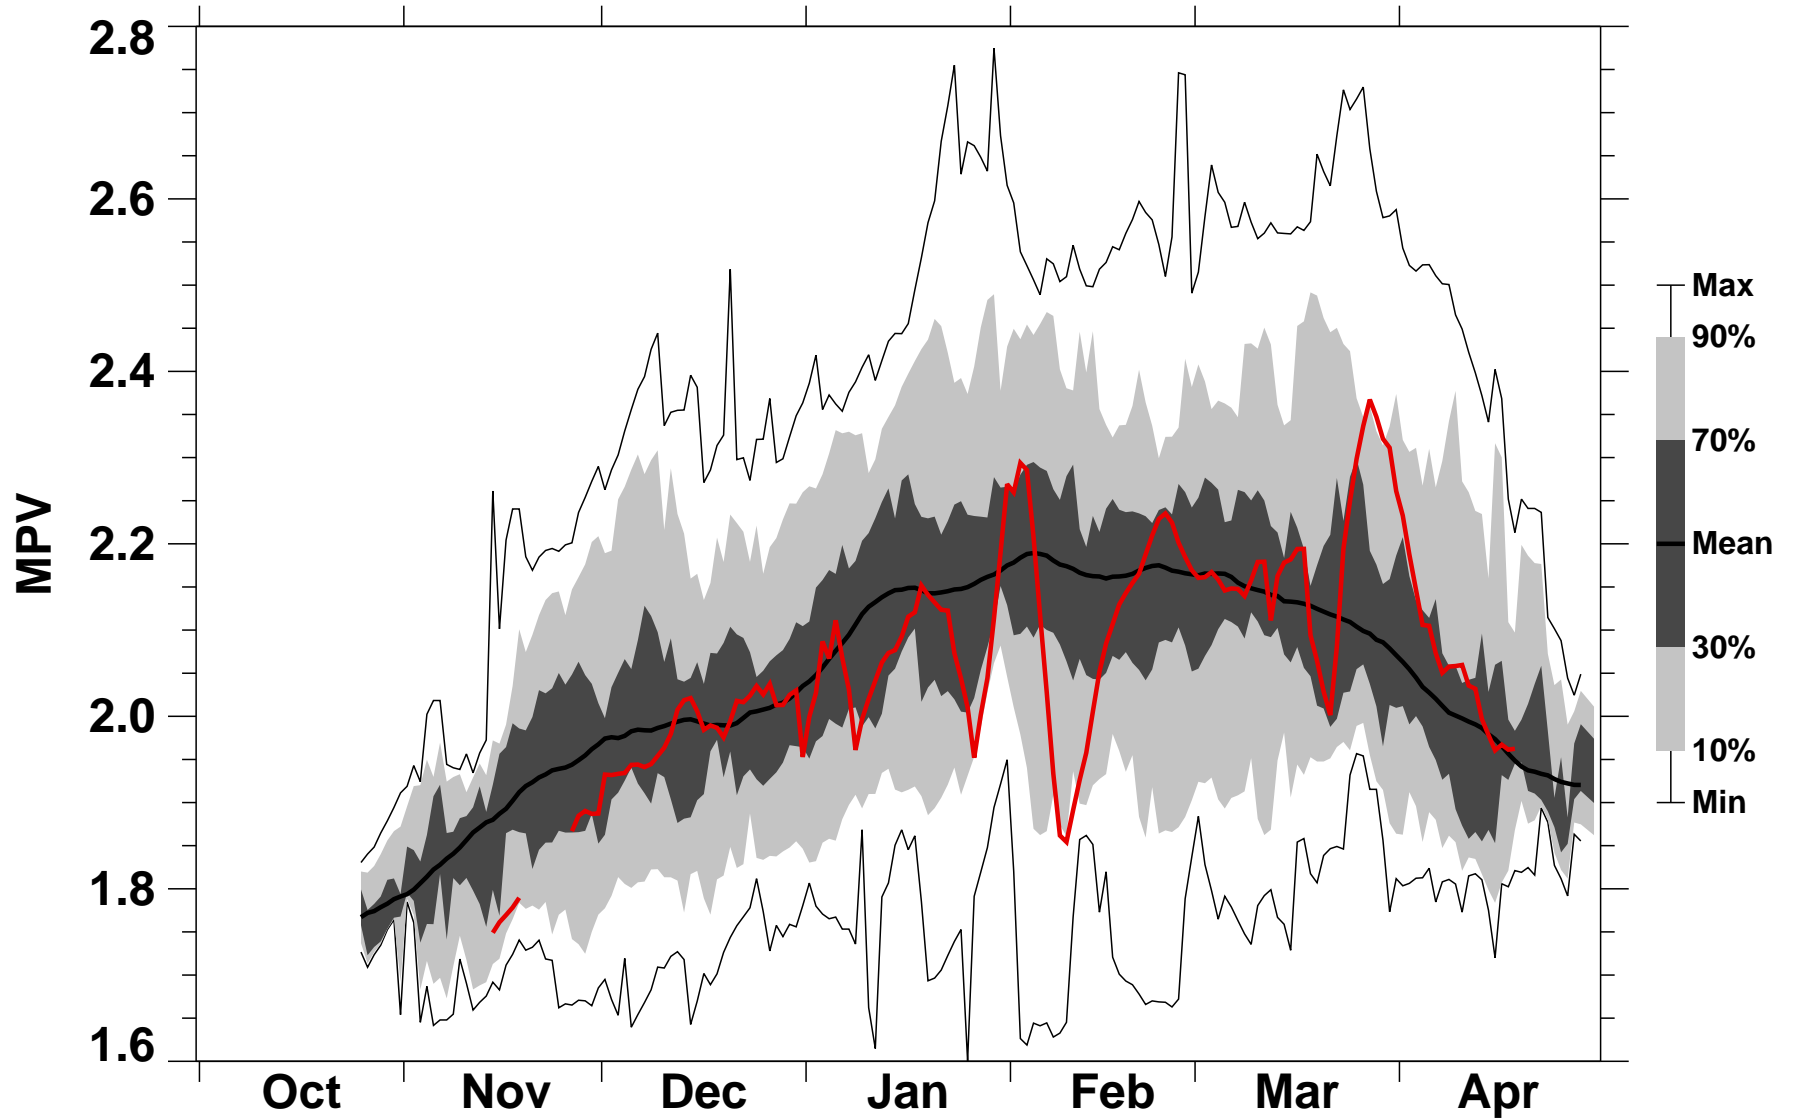

NH Vortex Edge 500 K MERRA

1978/1979-2011/2012

1993/1994

P. Newman (NASA), E. Nash (SSAI), S. Pawson (NASA)

5-day smoother applied