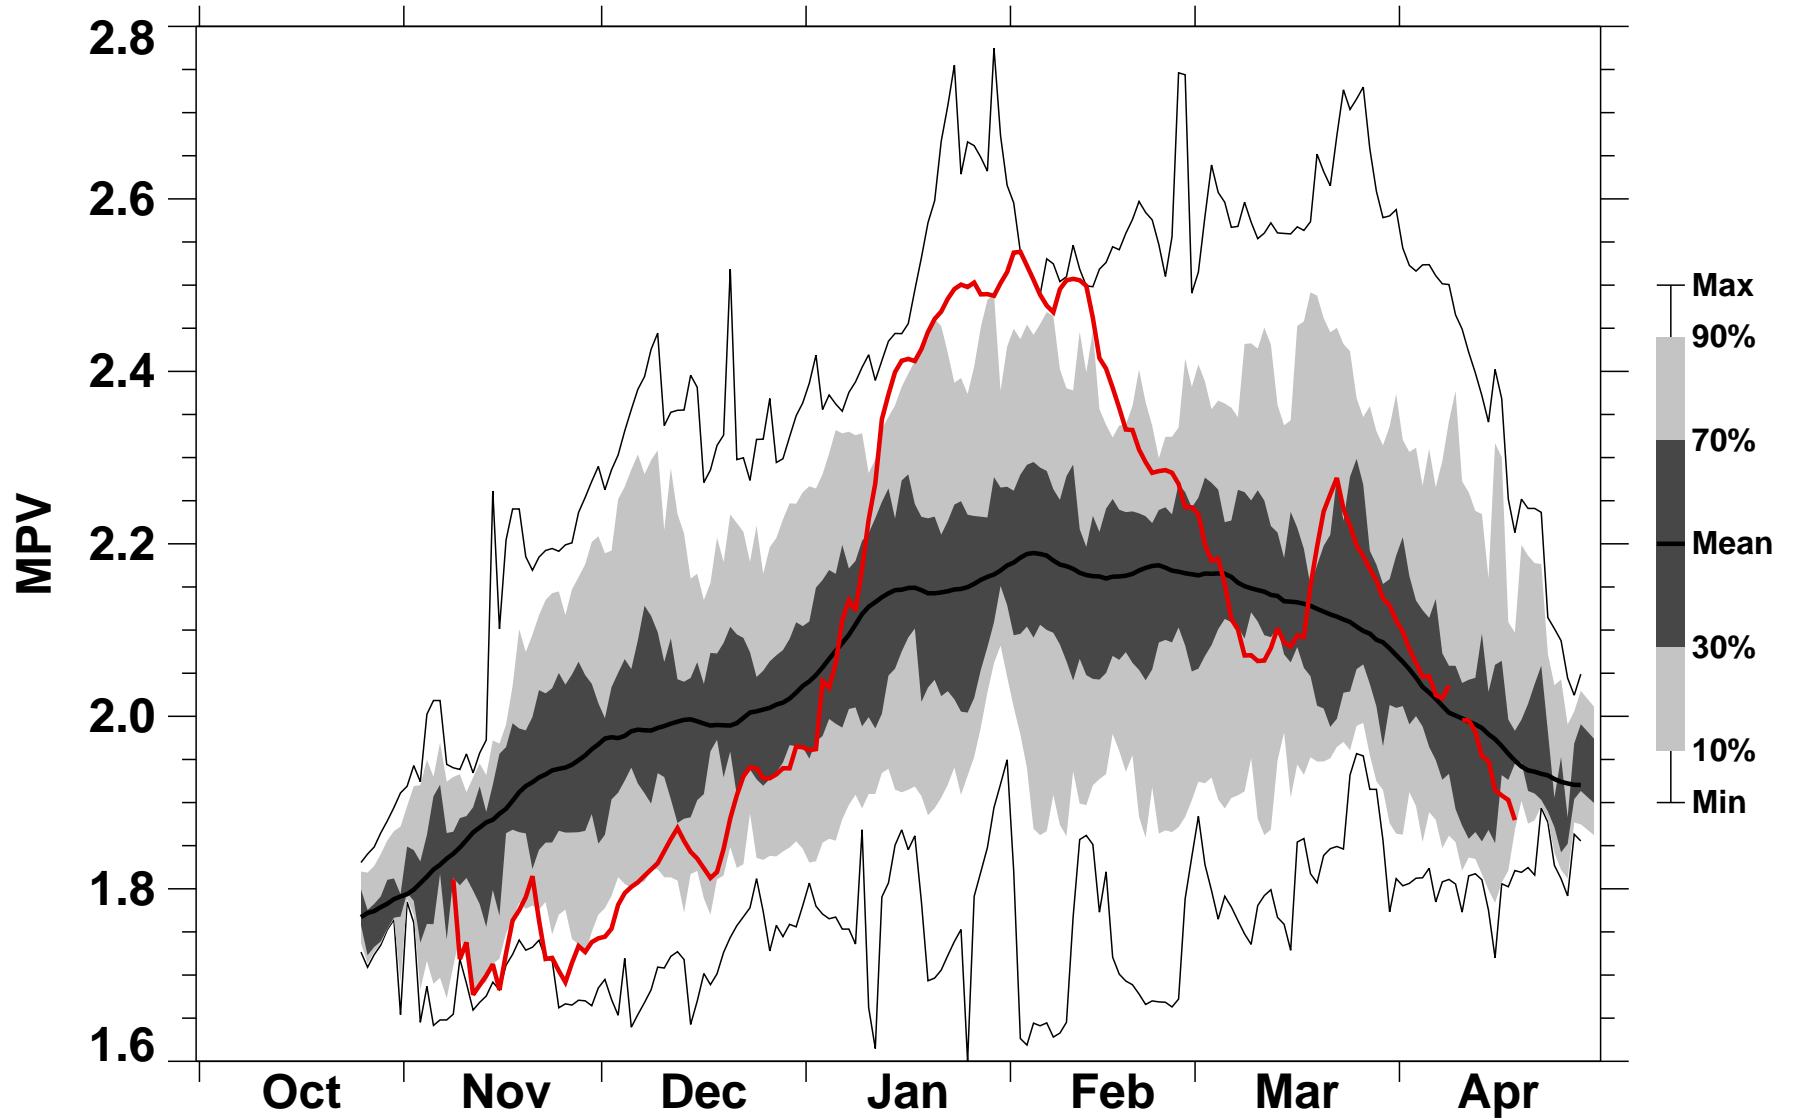

NH Vortex Edge 500 K MERRA

1978/1979-2011/2012

1992/1993

P. Newman (NASA), E. Nash (SSAI), S. Pawson (NASA)

5-day smoother applied