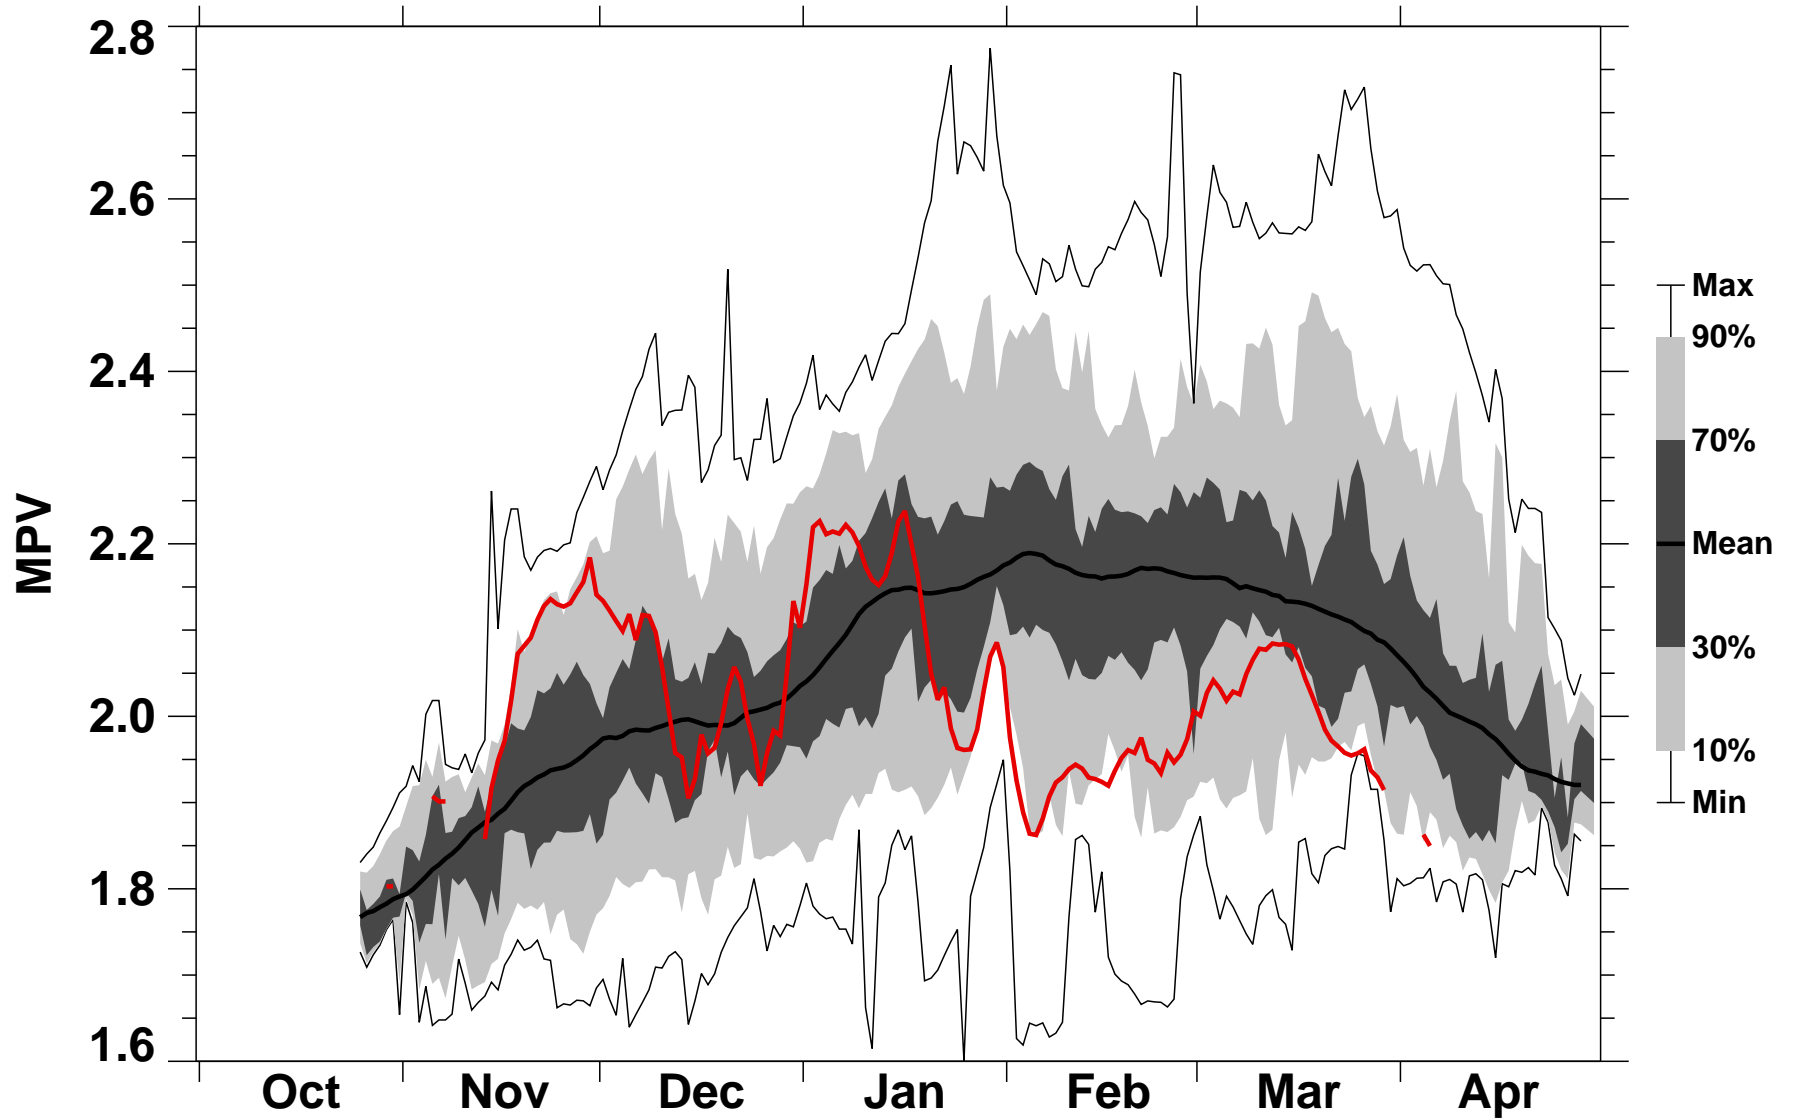

NH Vortex Edge 500 K MERRA

1978/1979-2011/2012

1991/1992

P. Newman (NASA), E. Nash (SSAI), S. Pawson (NASA)

5-day smoother applied