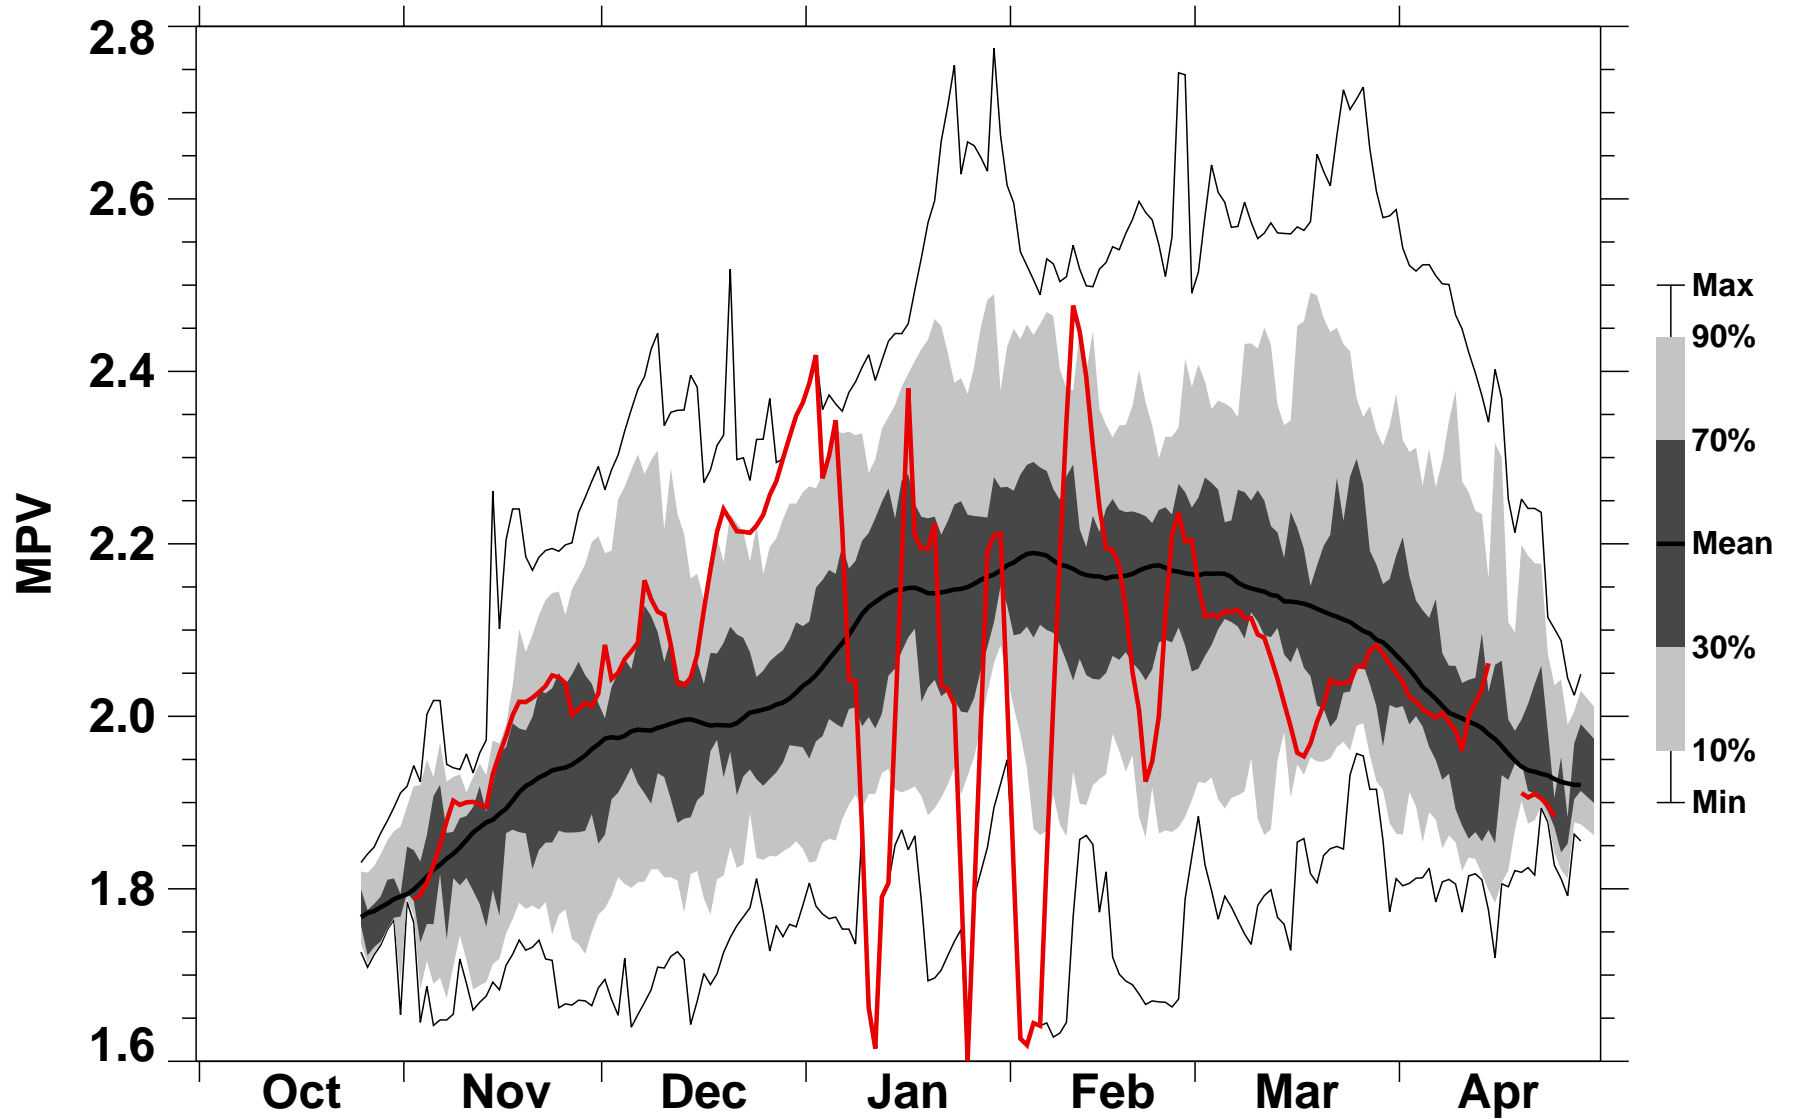

# NH Vortex Edge 500 K MERRA

1978/1979-2011/2012

1989/1990

P. Newman (NASA), E. Nash (SSAI), S. Pawson (NASA)

5-day smoother applied