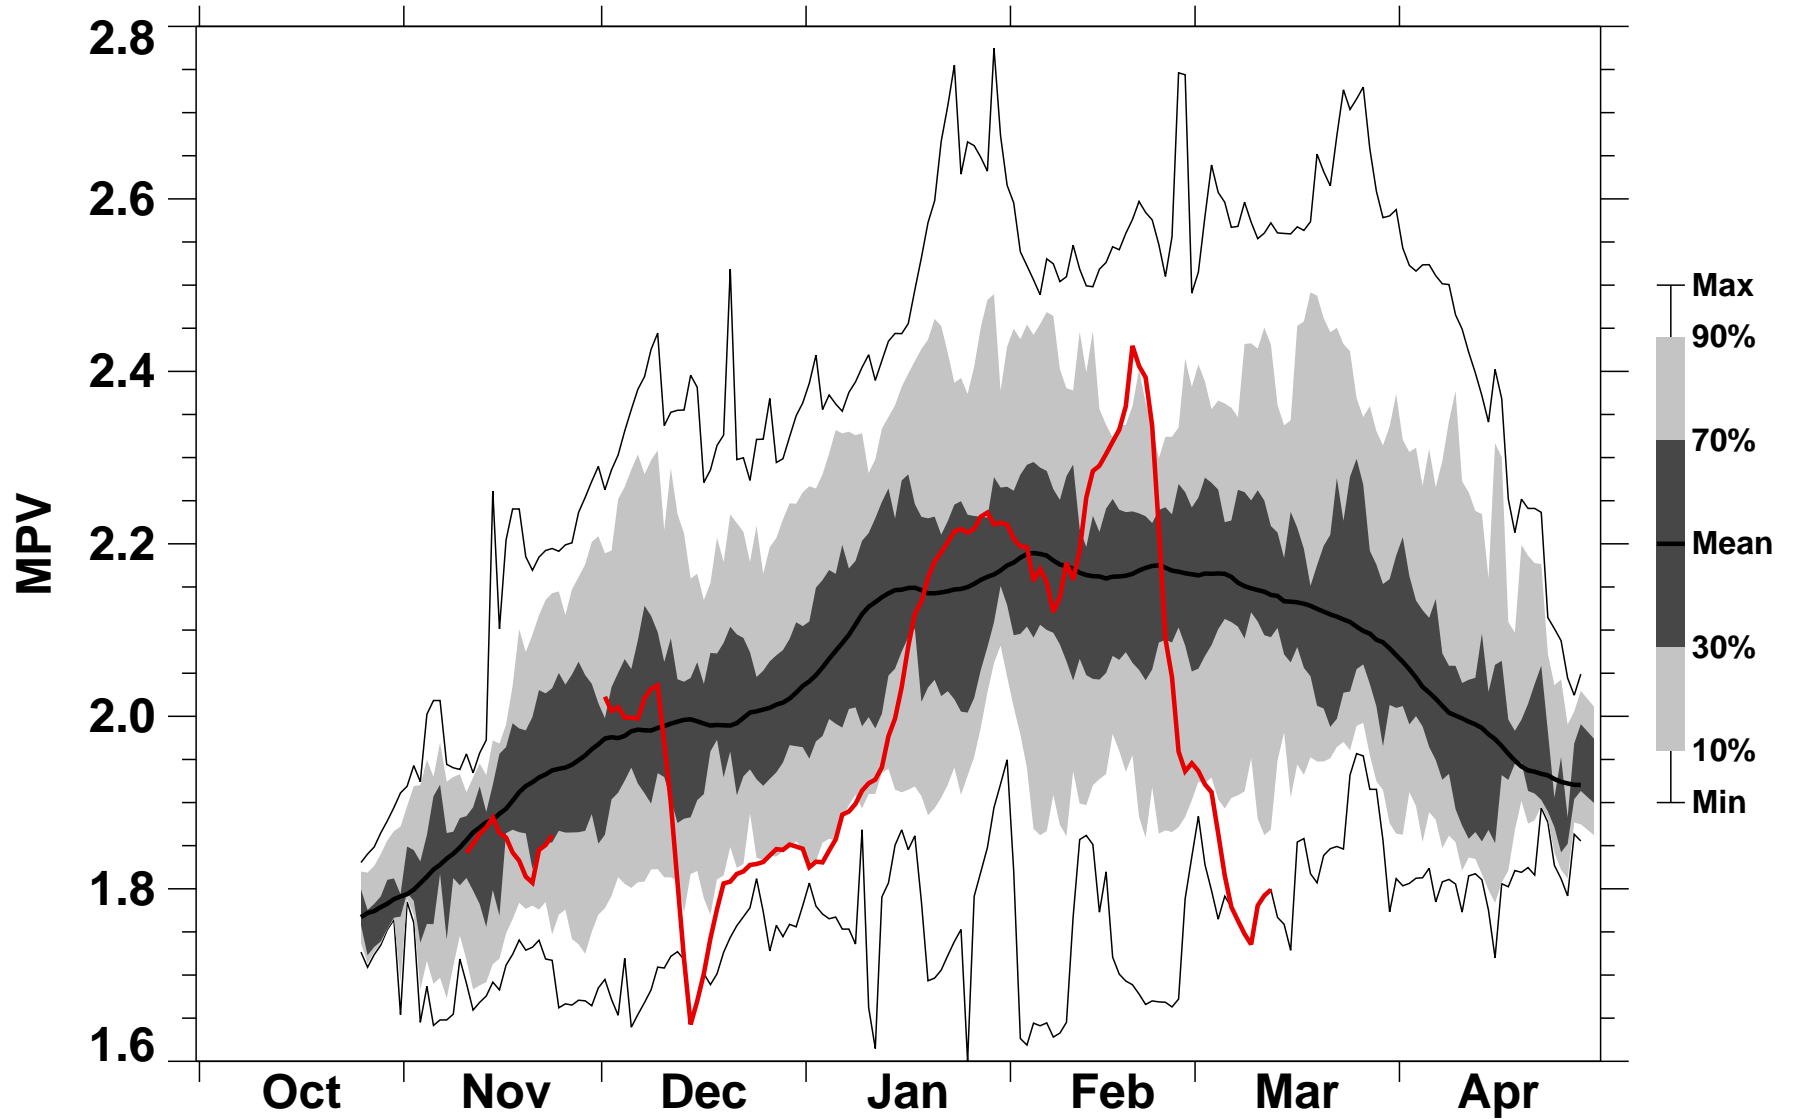

# NH Vortex Edge 500 K MERRA

1978/1979-2011/2012

1988/1989

P. Newman (NASA), E. Nash (SSAI), S. Pawson (NASA)

5-day smoother applied