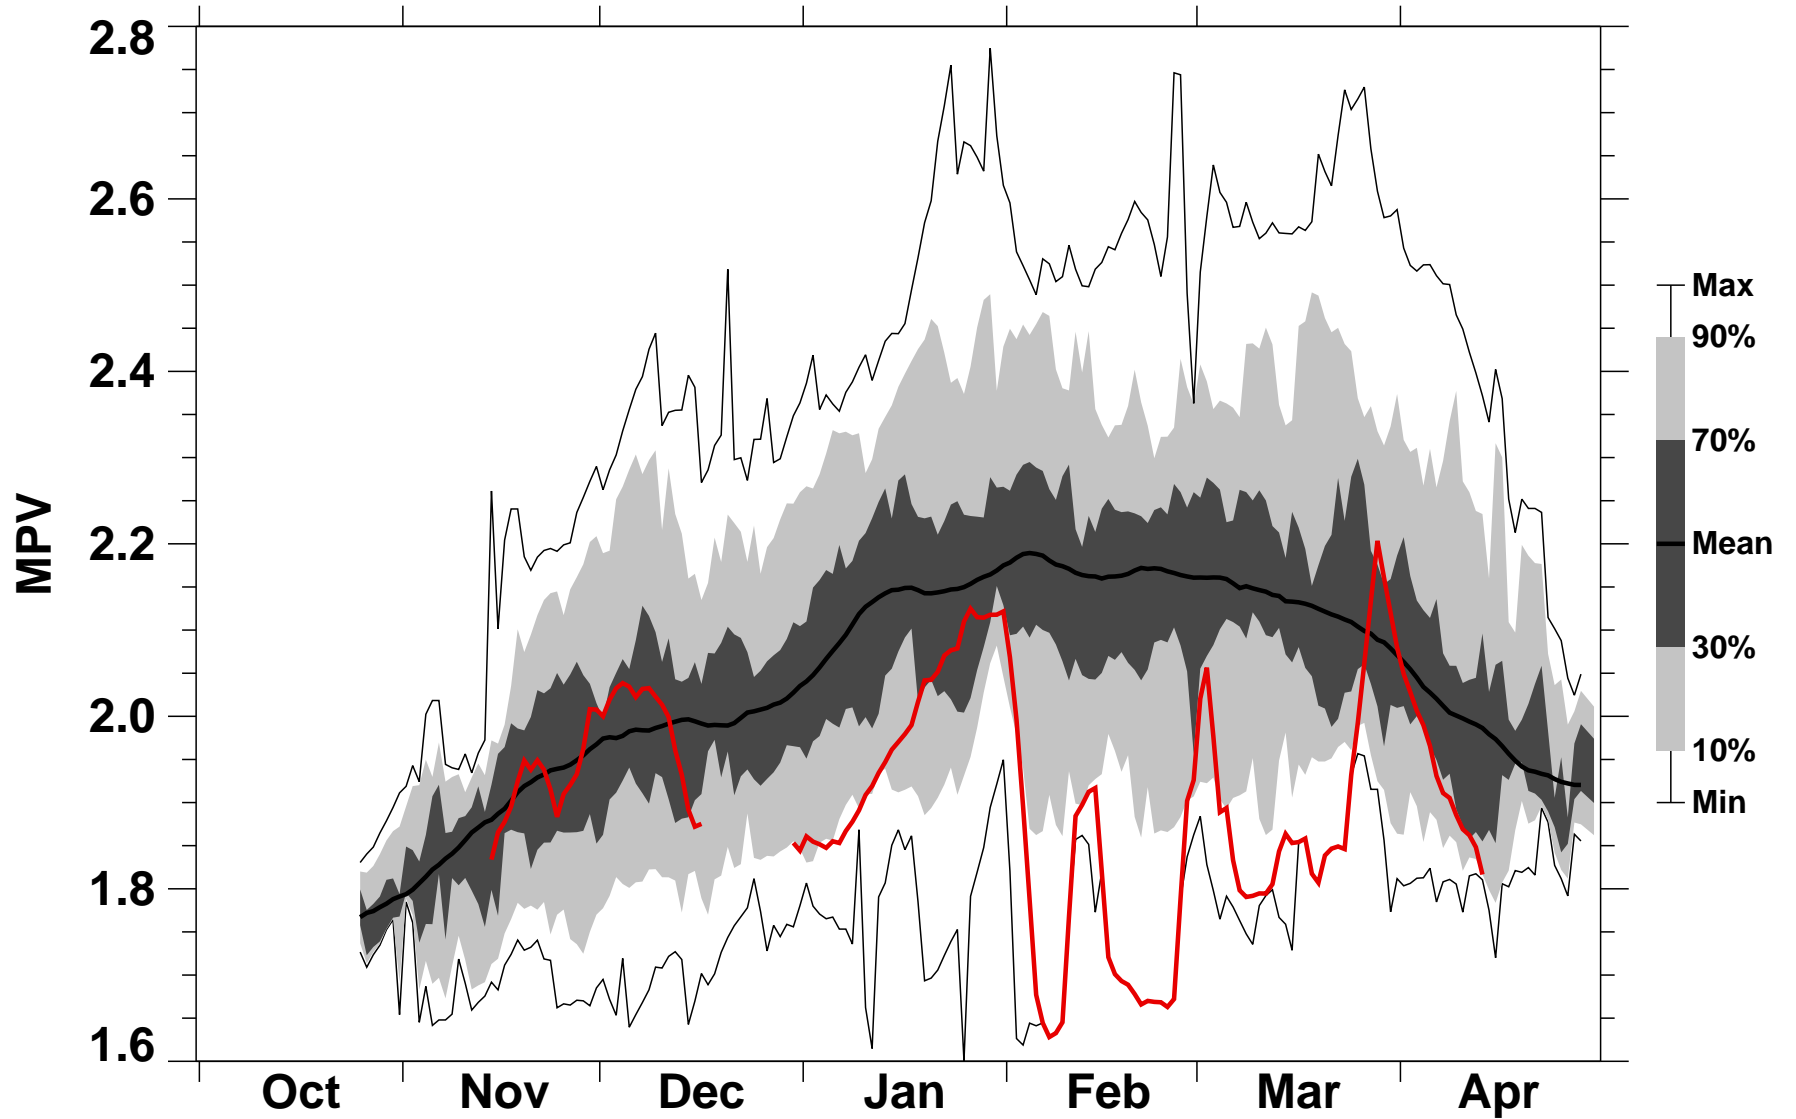

NH Vortex Edge 500 K MERRA

1978/1979-2011/2012

1987/1988

P. Newman (NASA), E. Nash (SSAI), S. Pawson (NASA)

5-day smoother applied