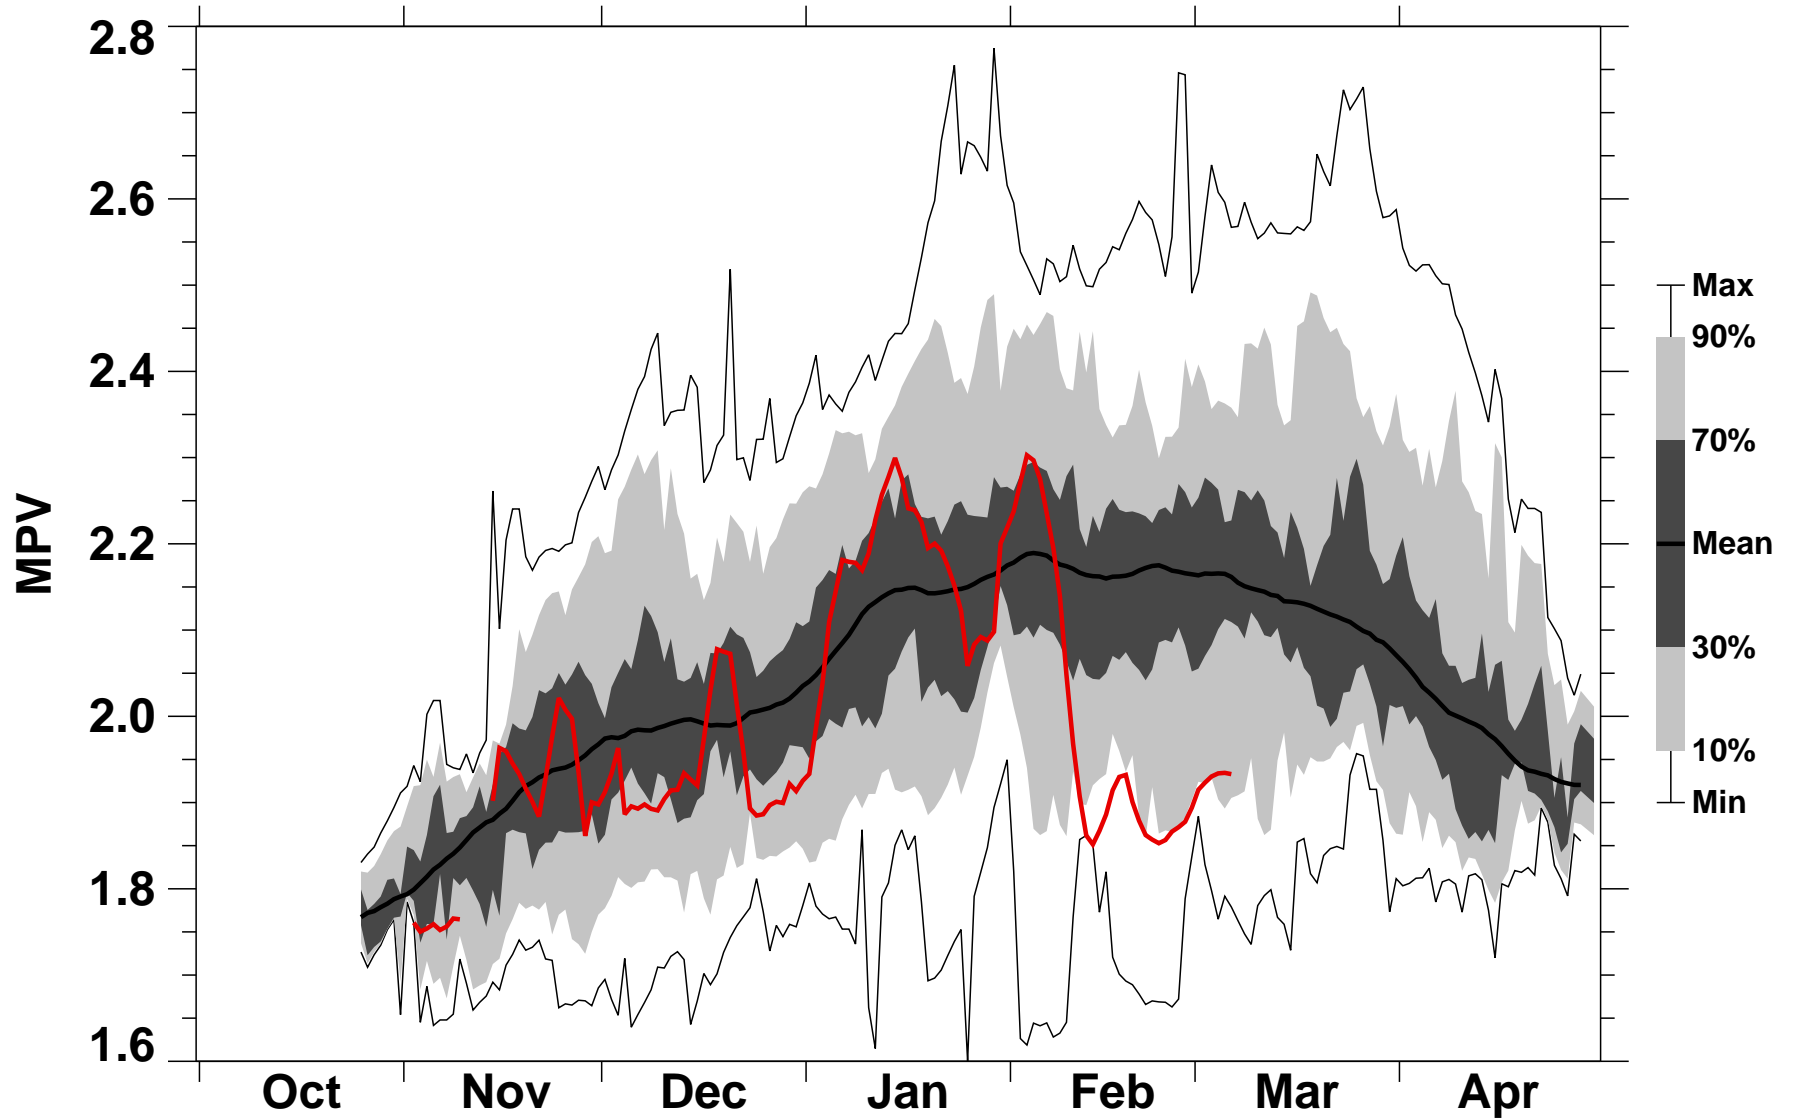

# NH Vortex Edge 500 K MERRA

1978/1979-2011/2012

1986/1987

P. Newman (NASA), E. Nash (SSAI), S. Pawson (NASA)

5-day smoother applied