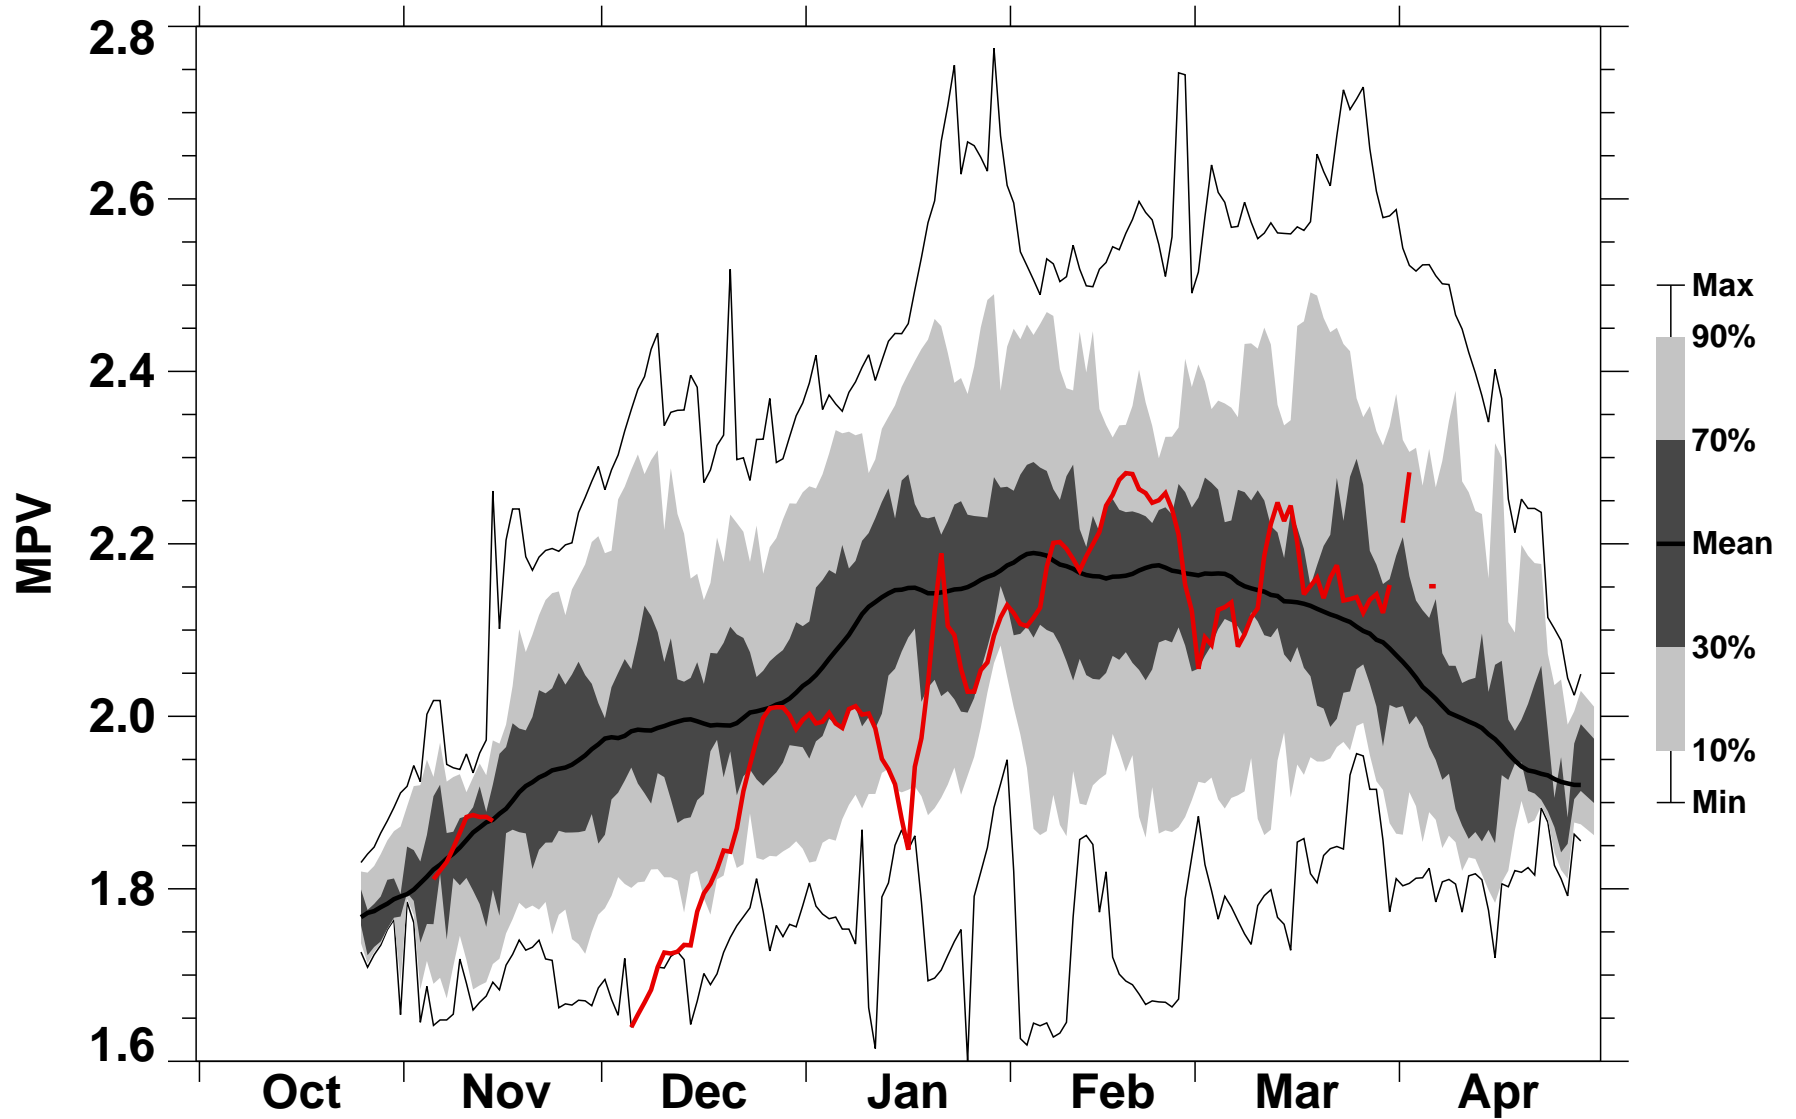

NH Vortex Edge 500 K MERRA

1978/1979-2011/2012

1985/1986

P. Newman (NASA), E. Nash (SSAI), S. Pawson (NASA)

5-day smoother applied