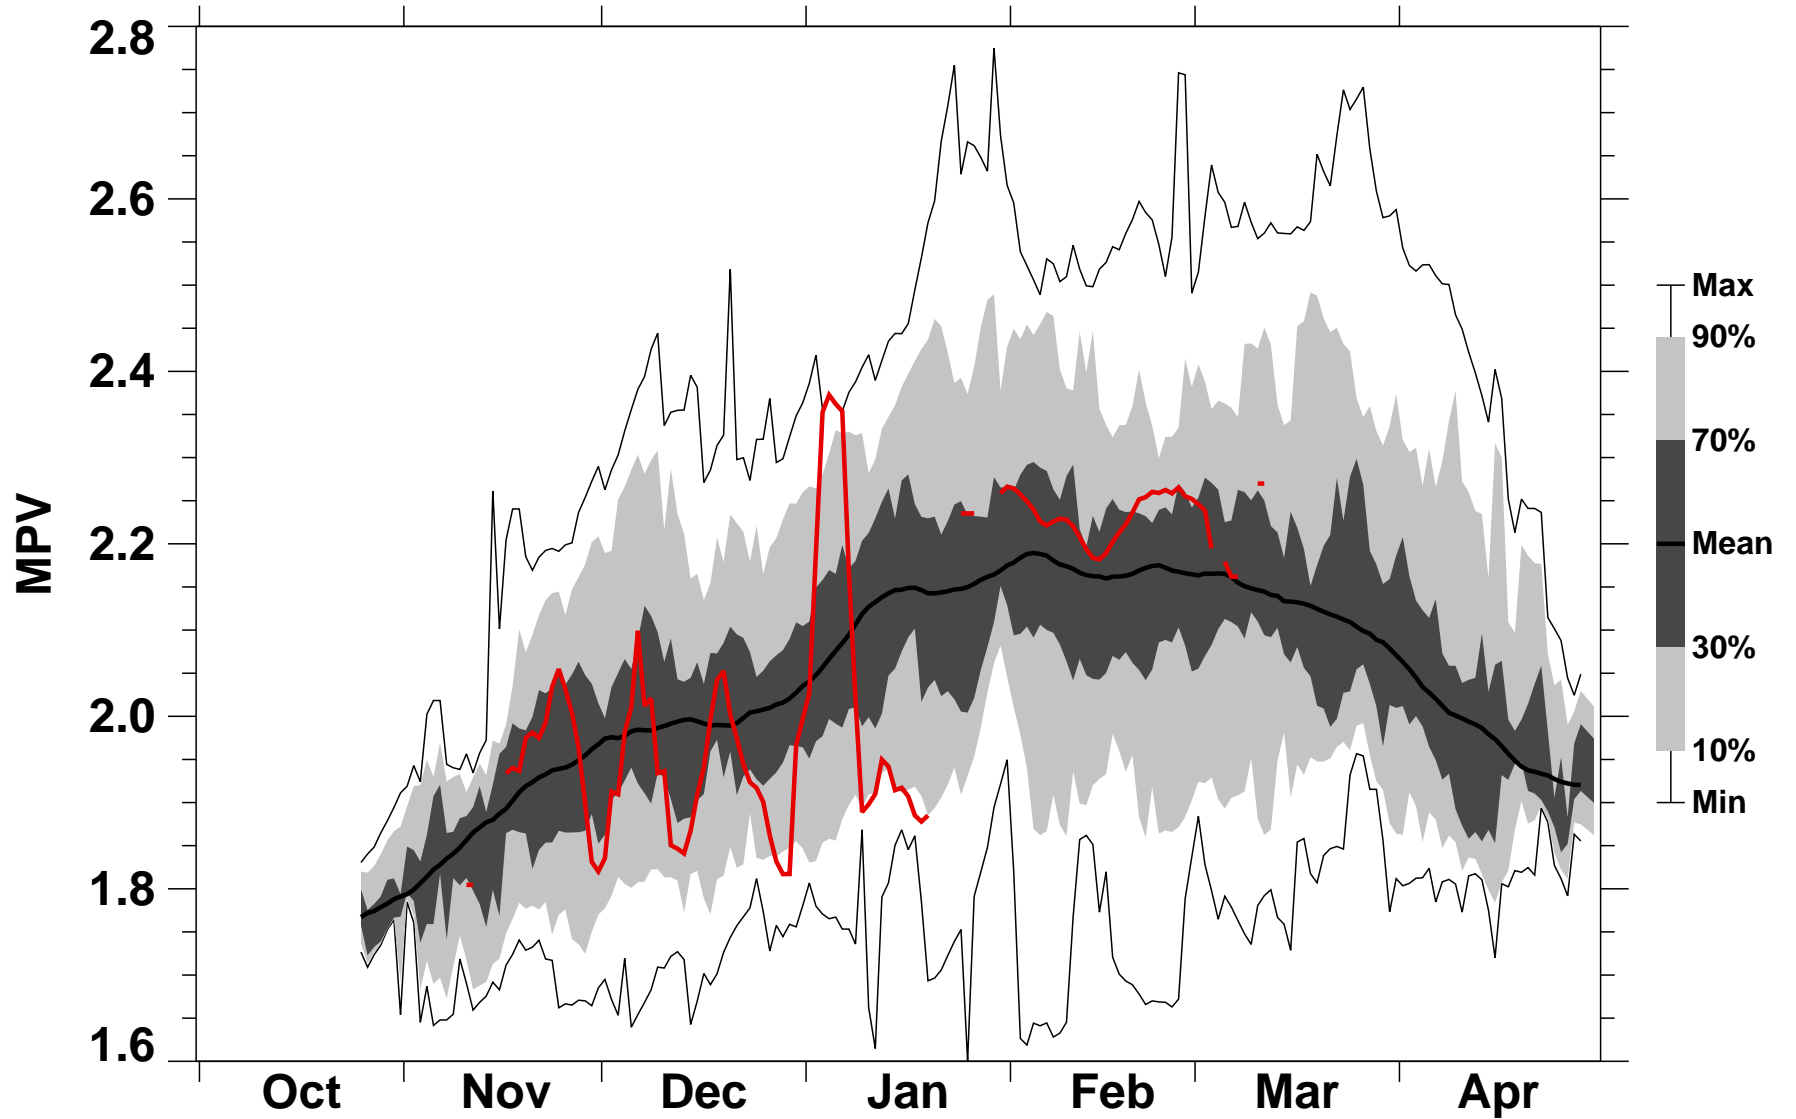

NH Vortex Edge 500 K MERRA

1978/1979-2011/2012

1984/1985

P. Newman (NASA), E. Nash (SSAI), S. Pawson (NASA)

5-day smoother applied