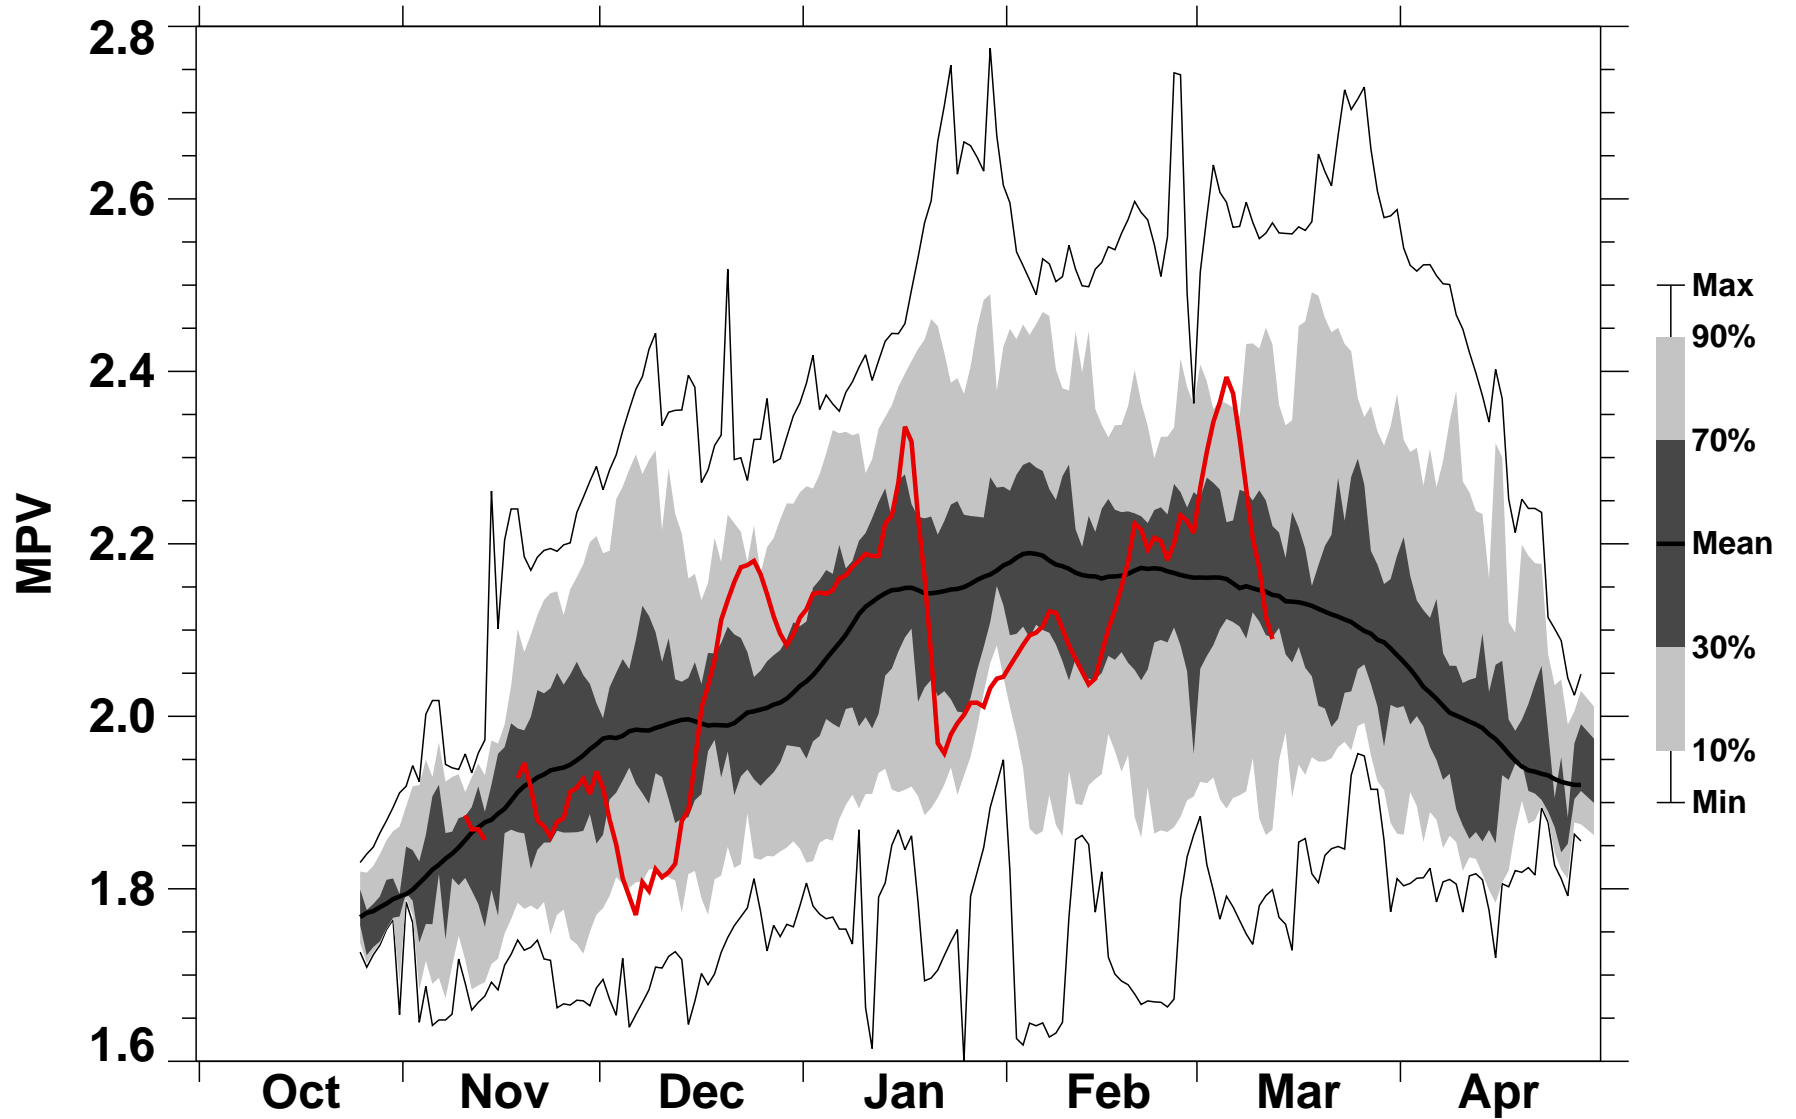

NH Vortex Edge 500 K MERRA

1978/1979-2011/2012

1983/1984

P. Newman (NASA), E. Nash (SSAI), S. Pawson (NASA)

5-day smoother applied