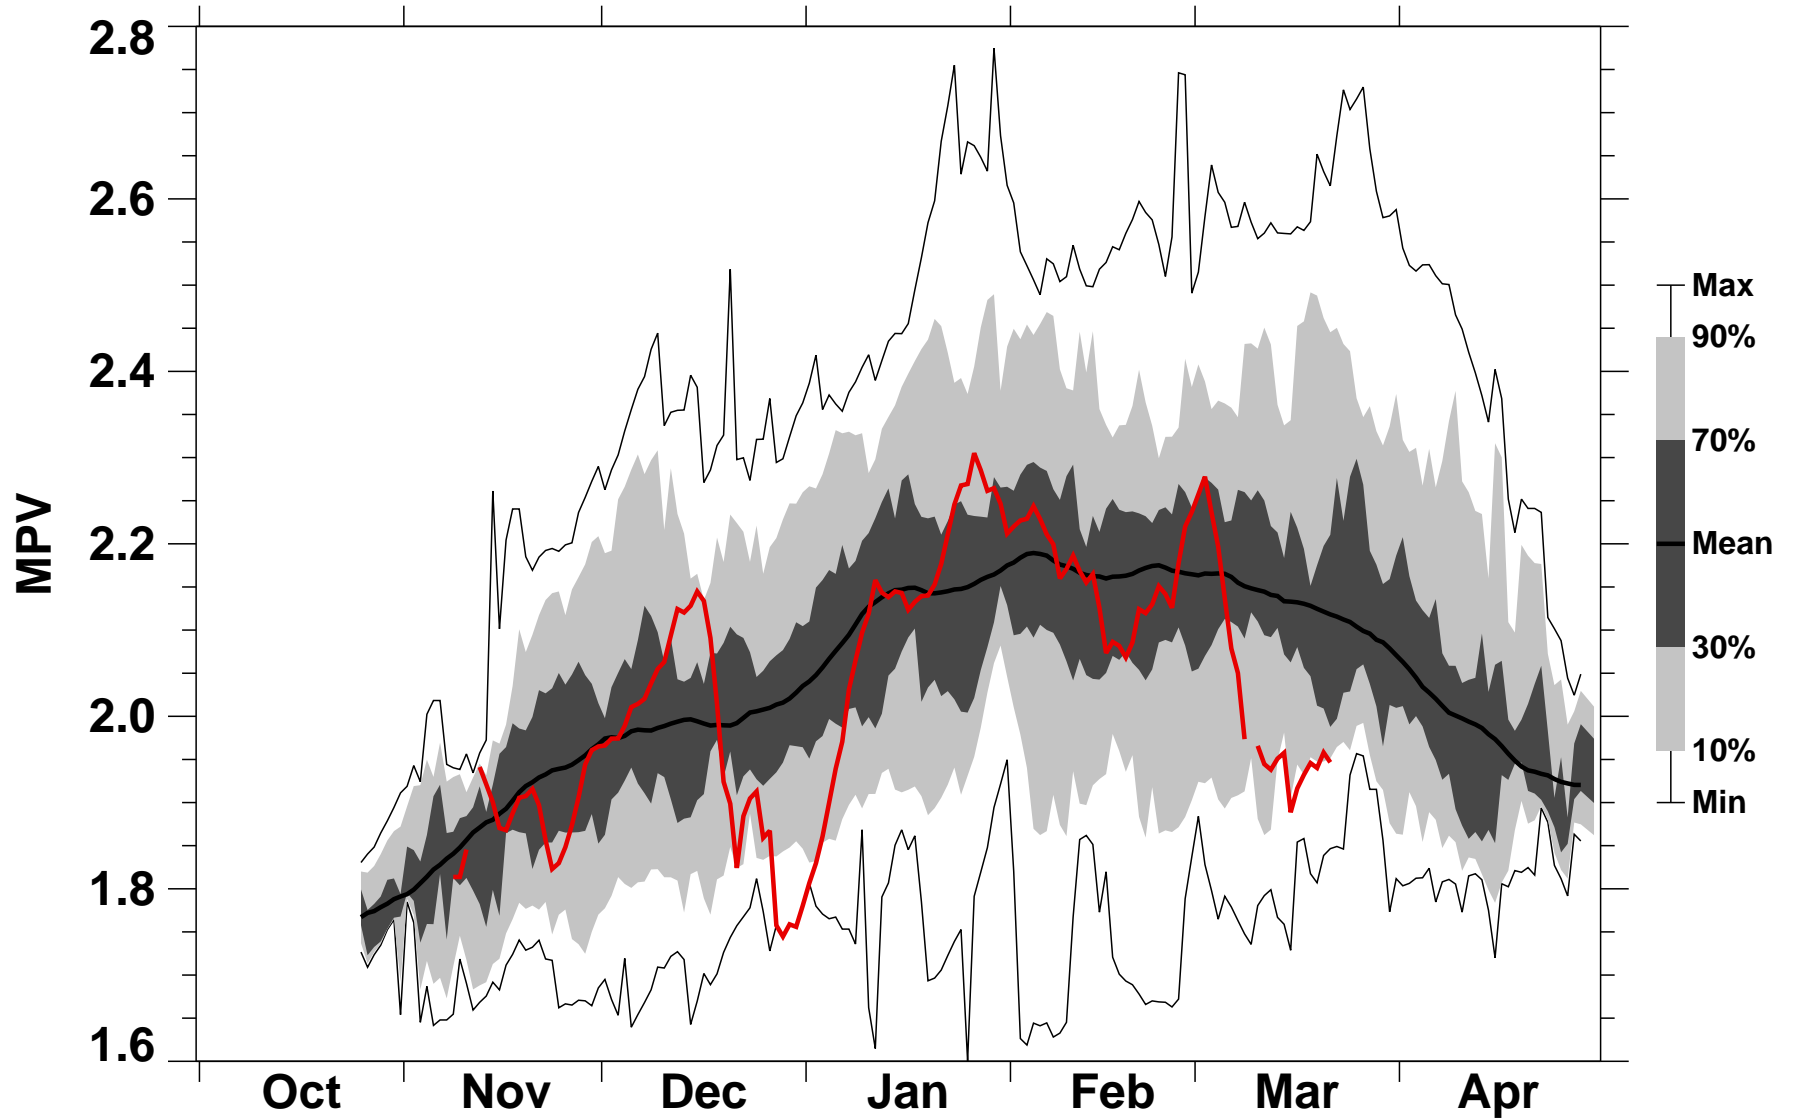

# NH Vortex Edge 500 K MERRA

1978/1979-2011/2012

1982/1983

P. Newman (NASA), E. Nash (SSAI), S. Pawson (NASA)

5-day smoother applied