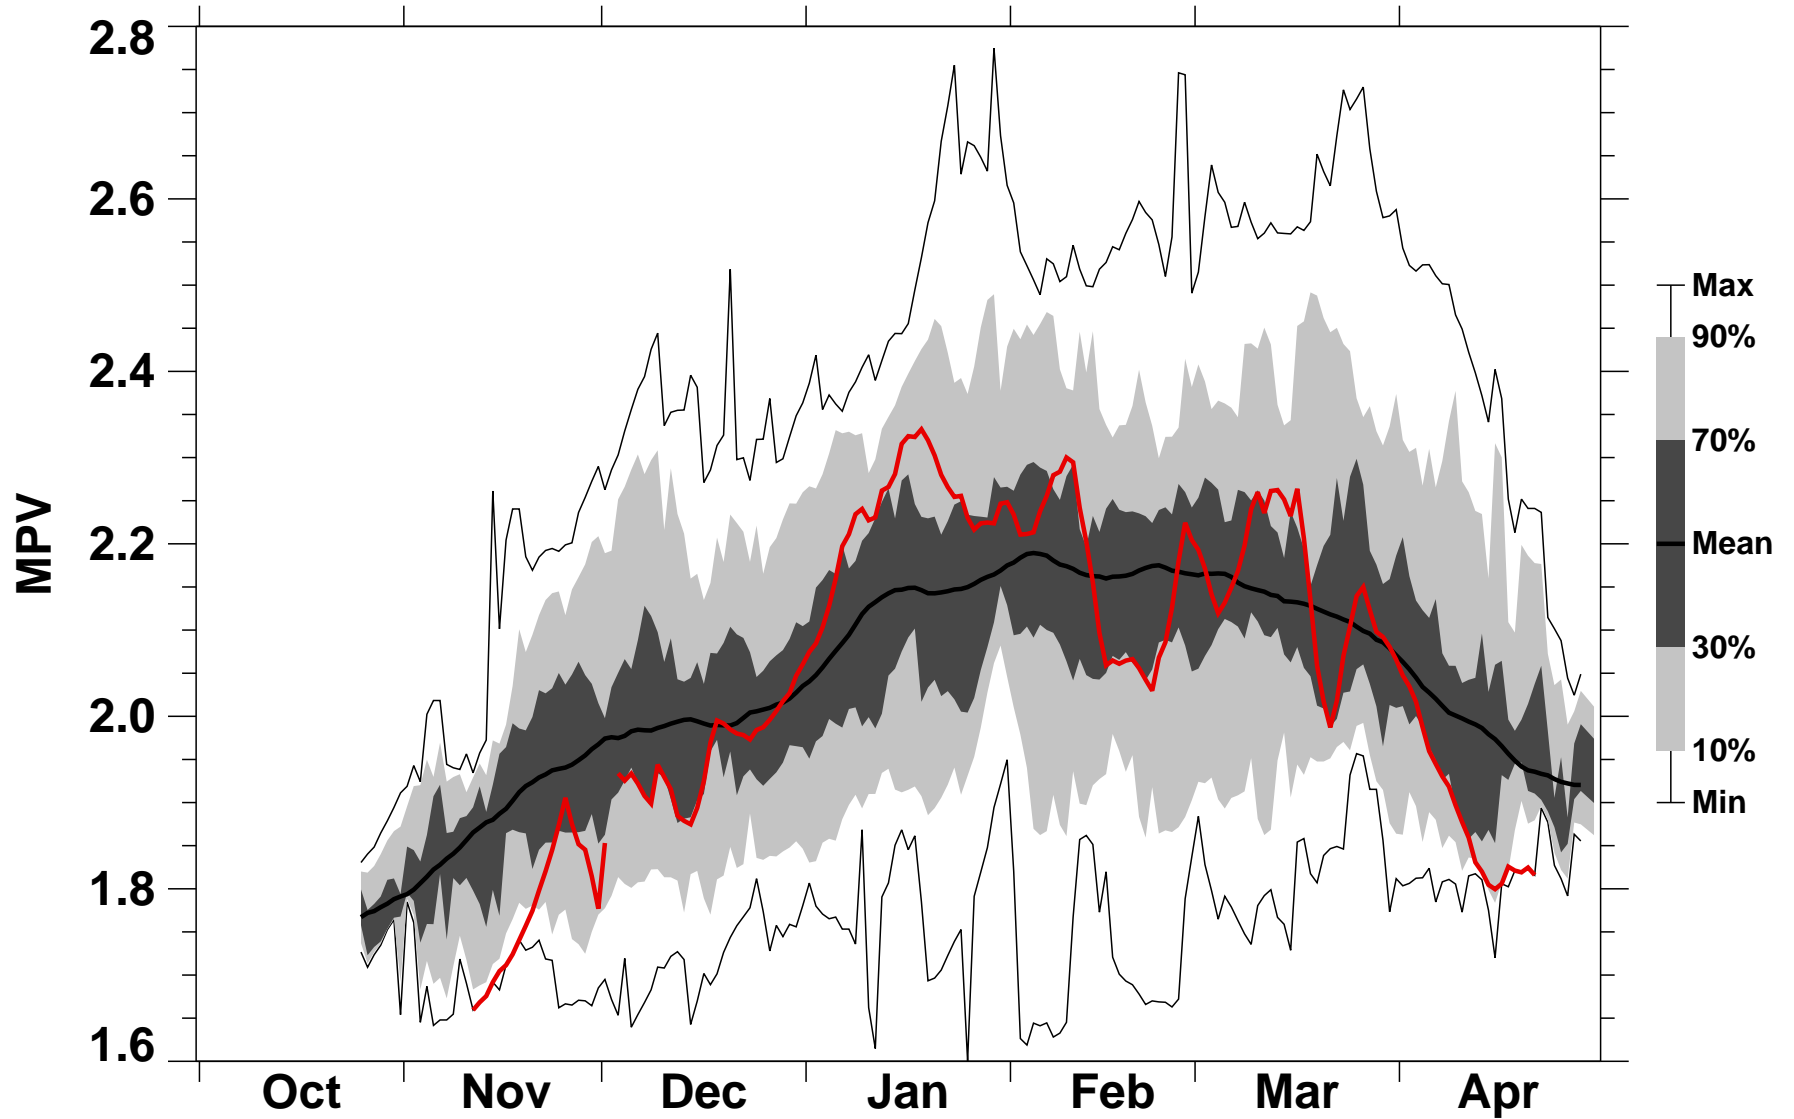

NH Vortex Edge 500 K MERRA

1978/1979-2011/2012

1981/1982

P. Newman (NASA), E. Nash (SSAI), S. Pawson (NASA)

5-day smoother applied