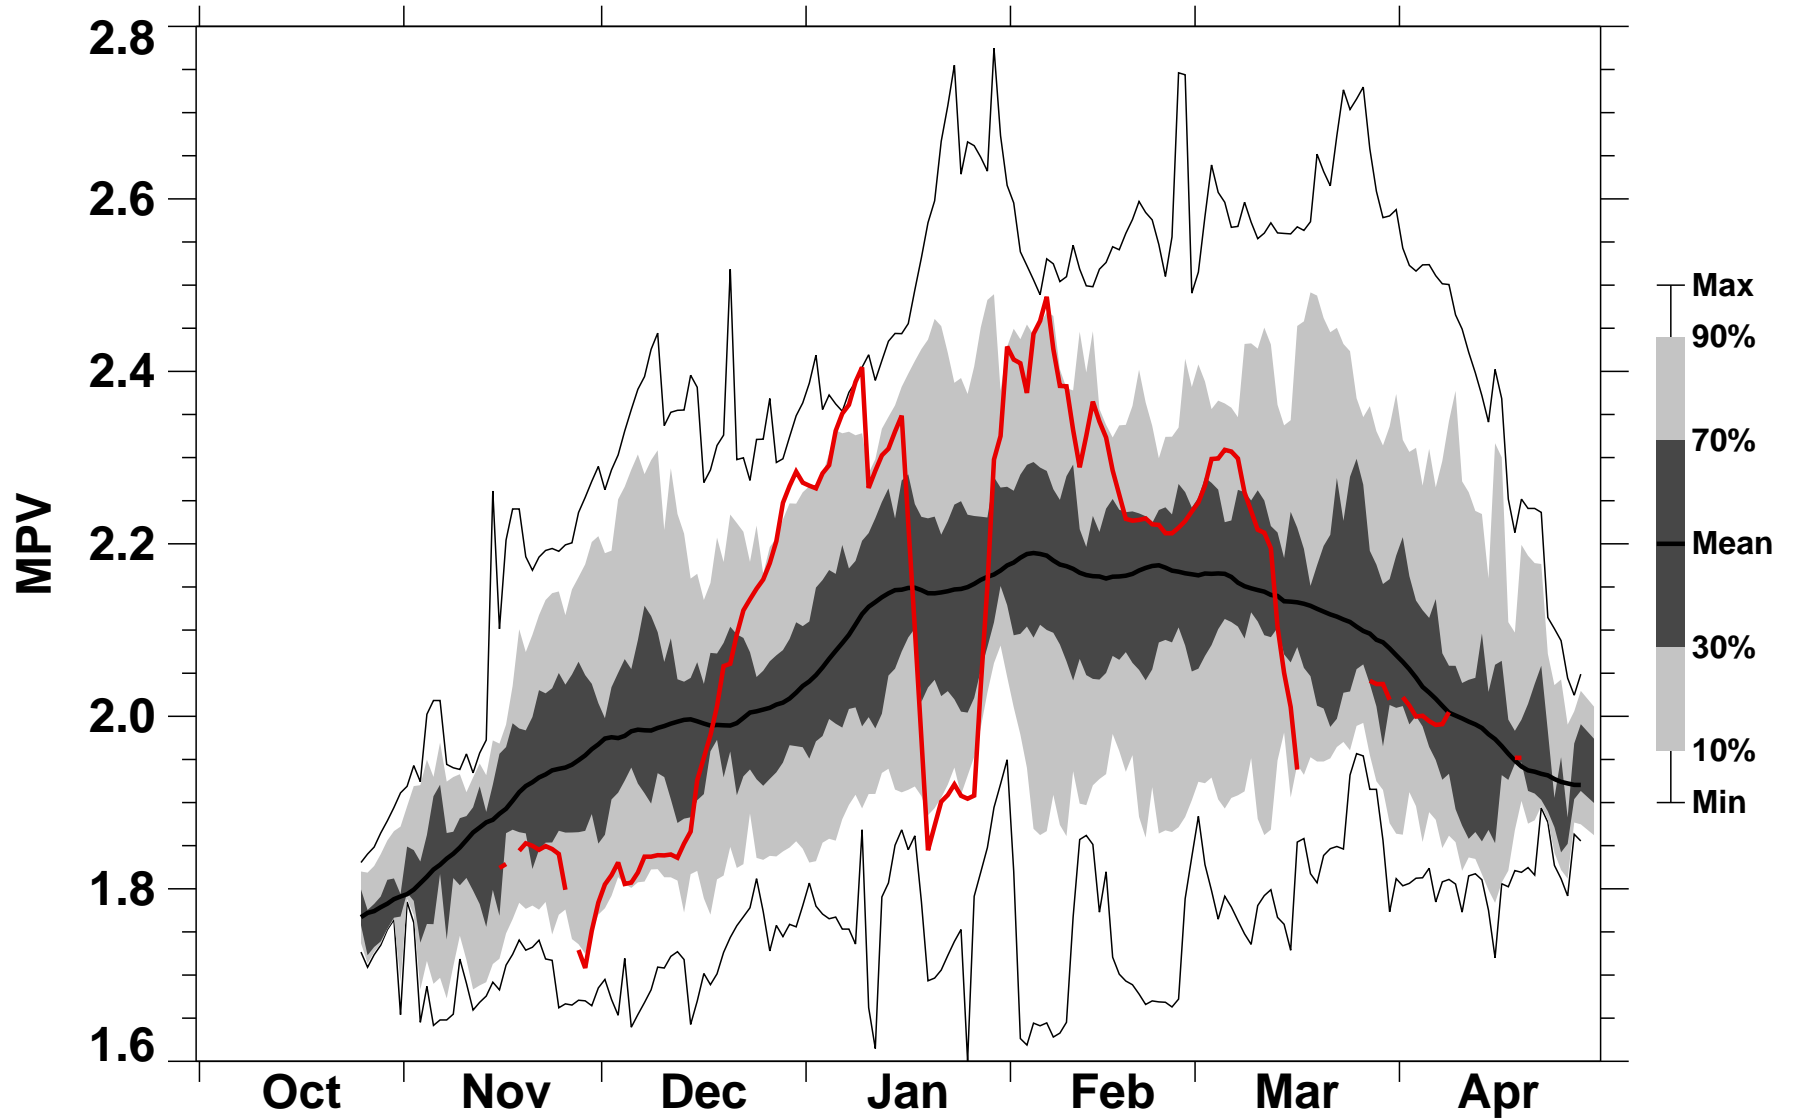

NH Vortex Edge 500 K MERRA

1978/1979-2011/2012

1980/1981

P. Newman (NASA), E. Nash (SSAI), S. Pawson (NASA)

5-day smoother applied