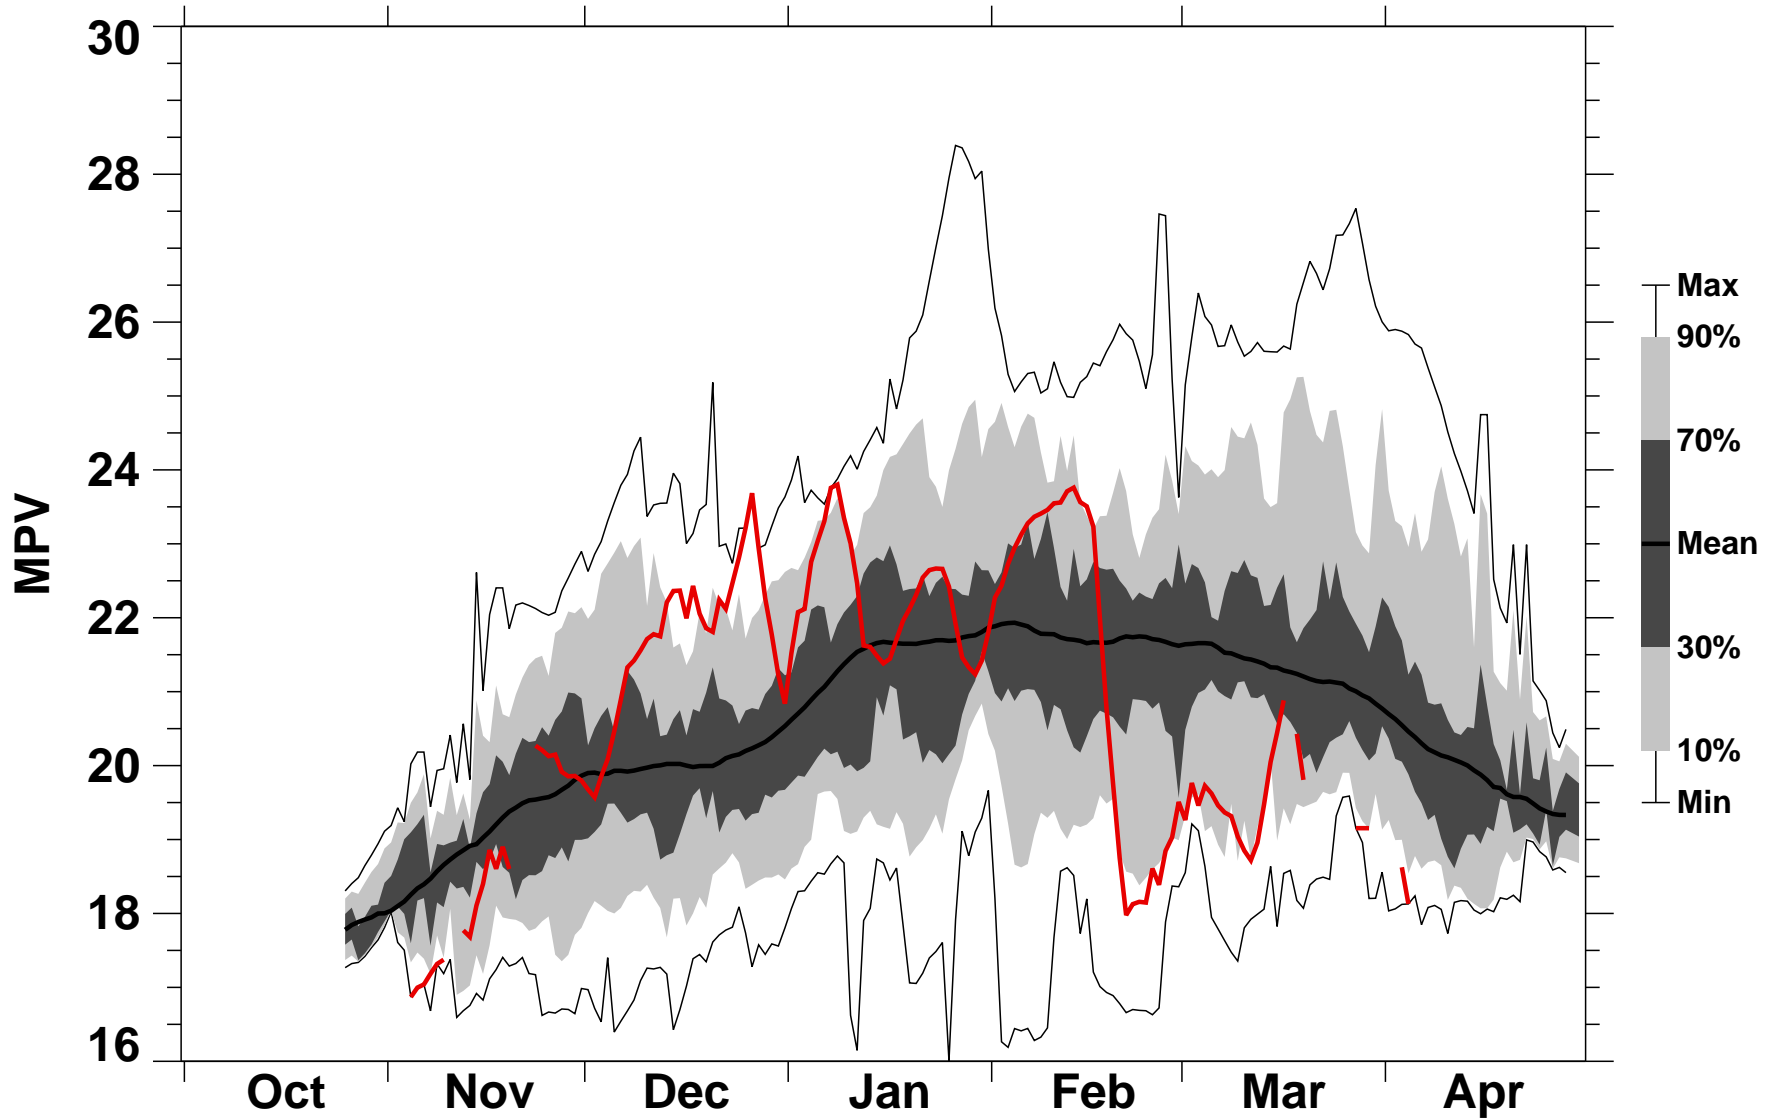

NH Vortex Edge 500 K MERRA

1978/1979-2011/2012

1979/1980

P. Newman (NASA), E. Nash (SSAI), S. Pawson (NASA)

5-day smoother applied