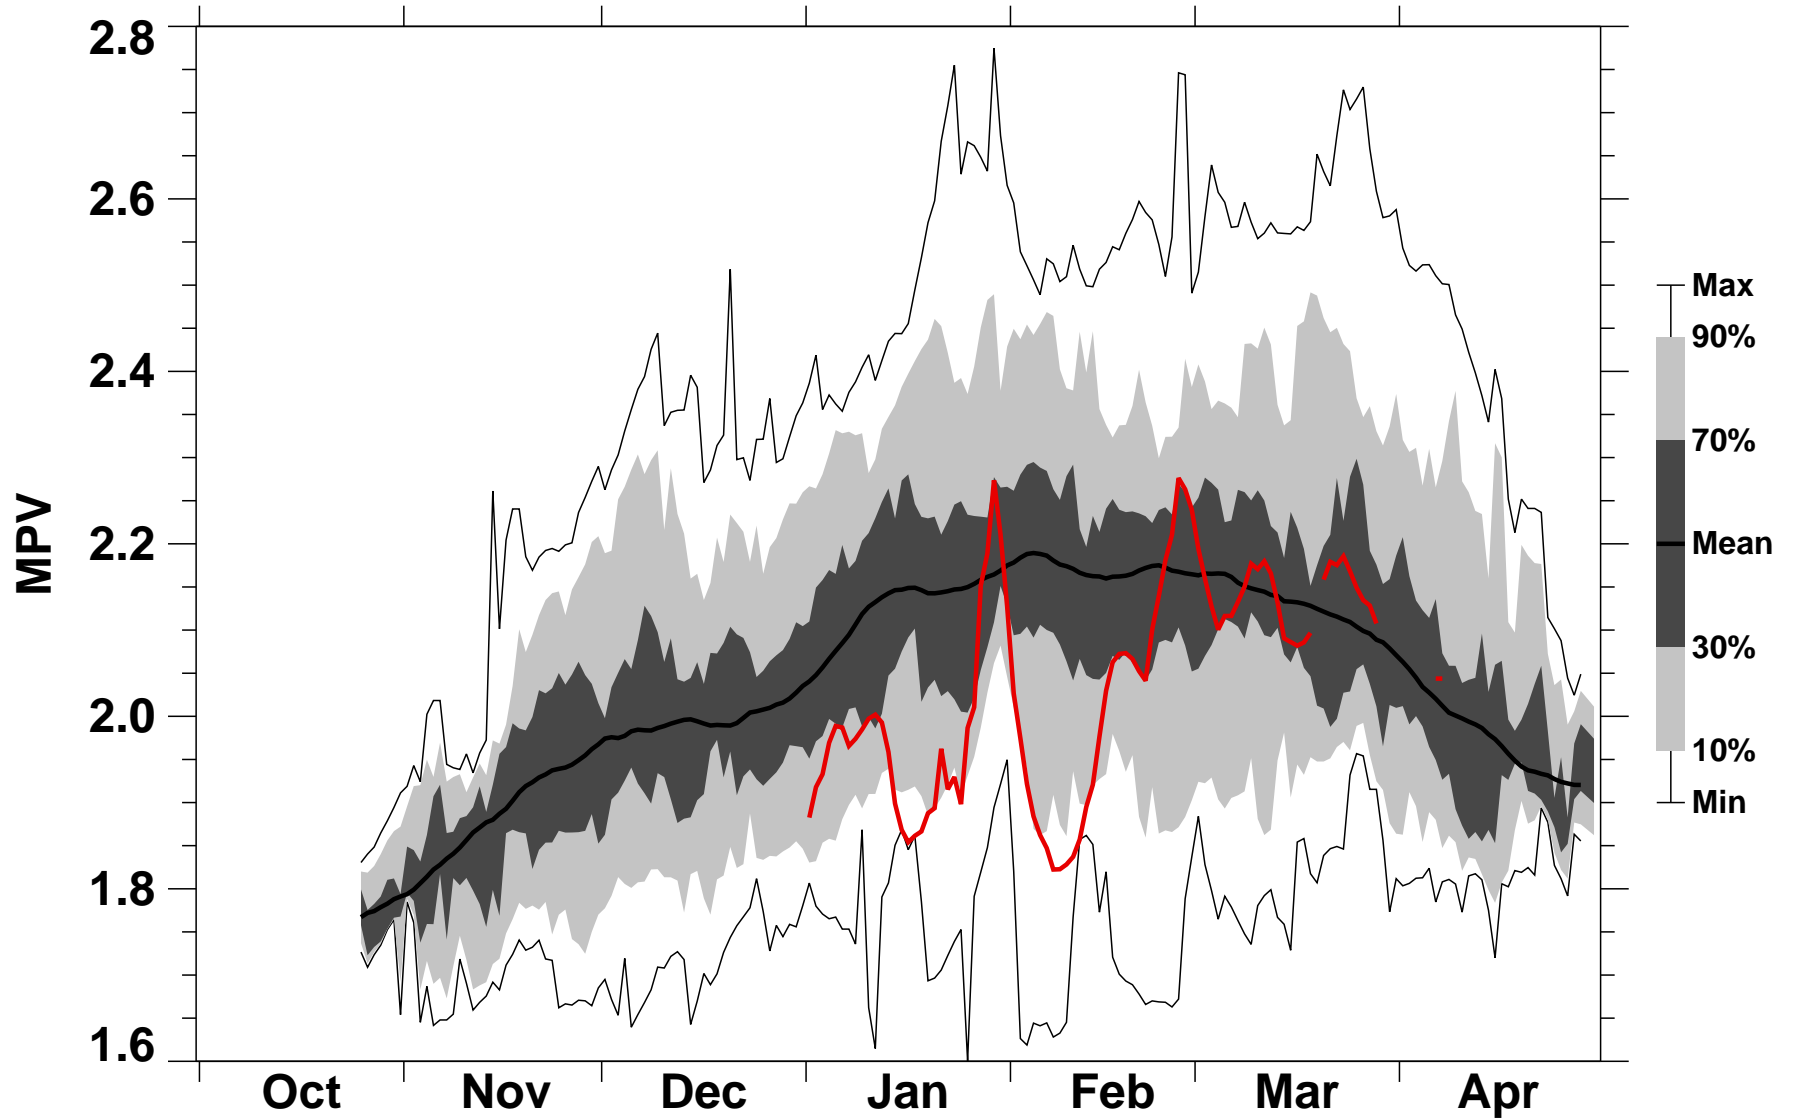

NH Vortex Edge 500 K MERRA

1978/1979-2011/2012

1978/1979

P. Newman (NASA), E. Nash (SSAI), S. Pawson (NASA)

5-day smoother applied