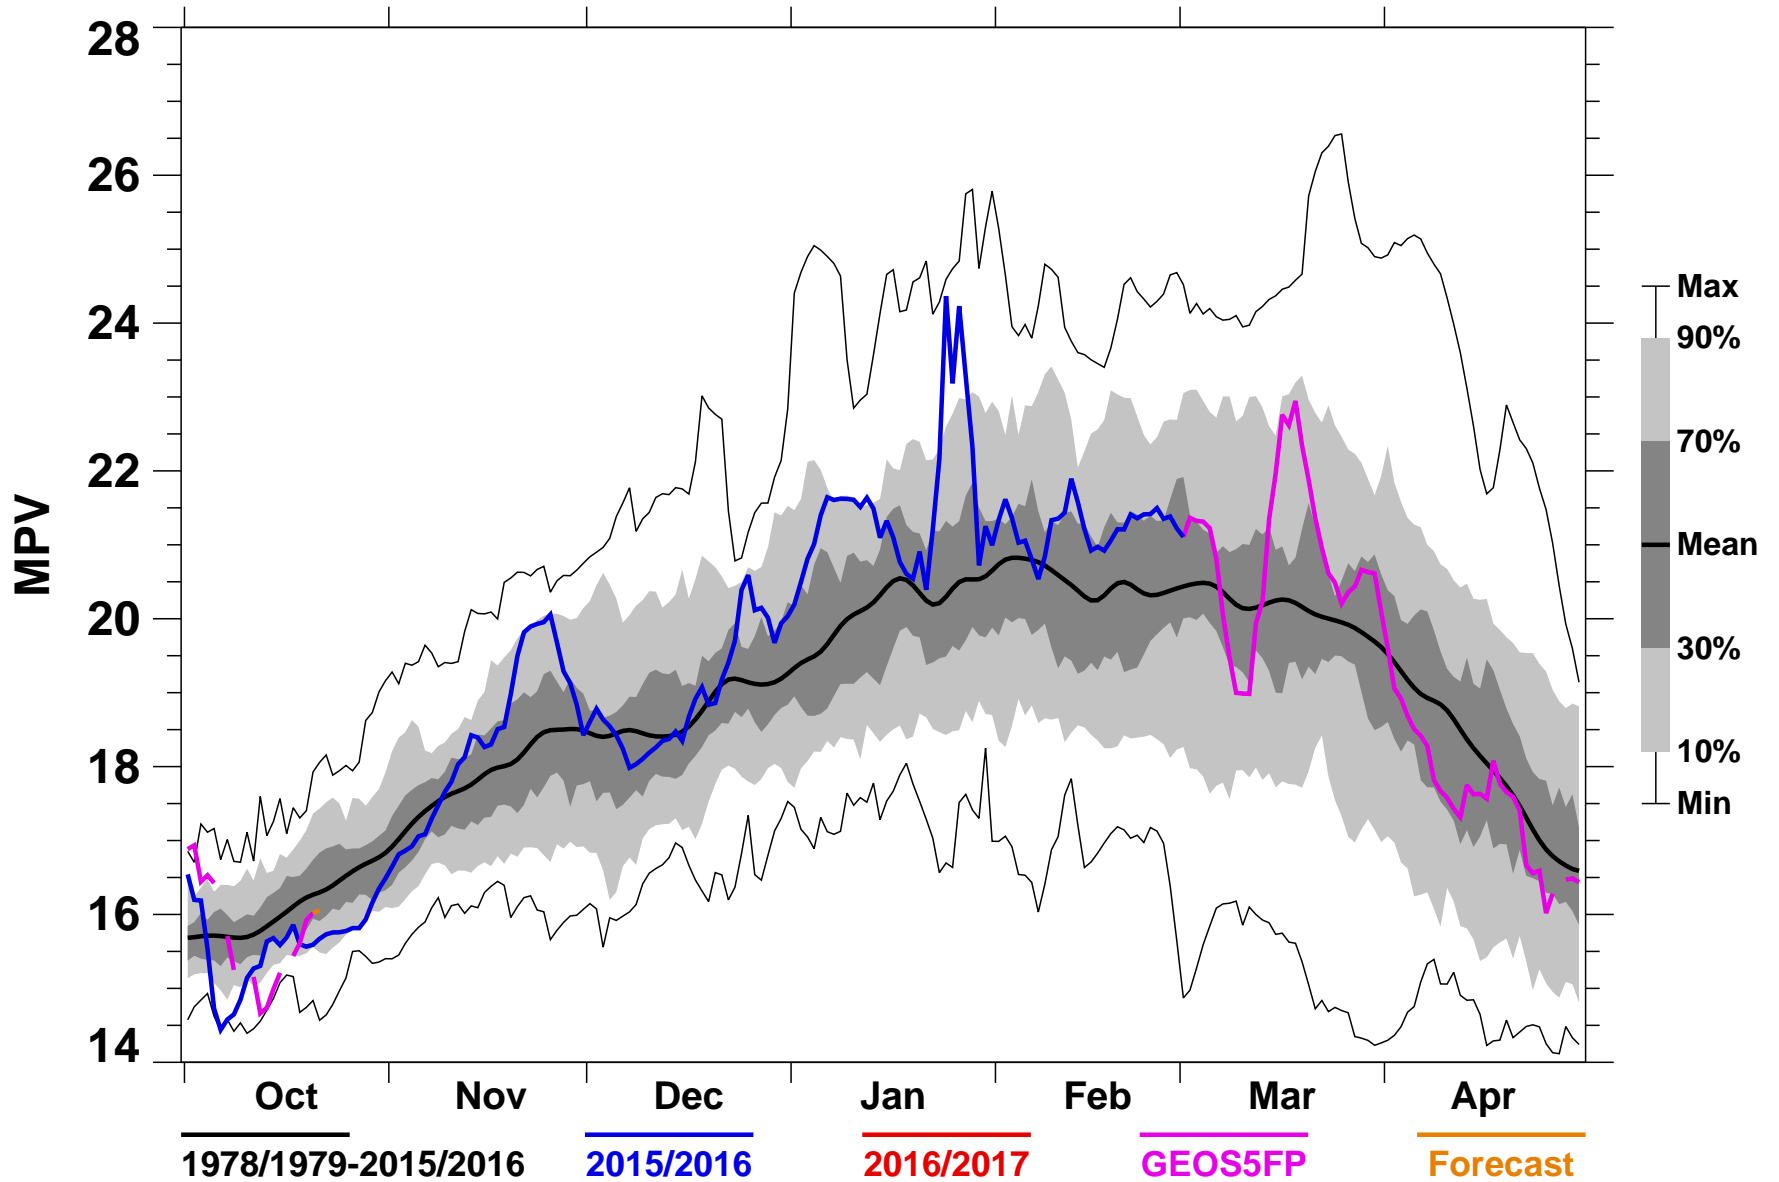

NH Vortex Edge 460 MERRA

P. Newman (NASA), E. Nash (SSAI), S. Pawson (NASA)

2016-10-21T11:00:53Z