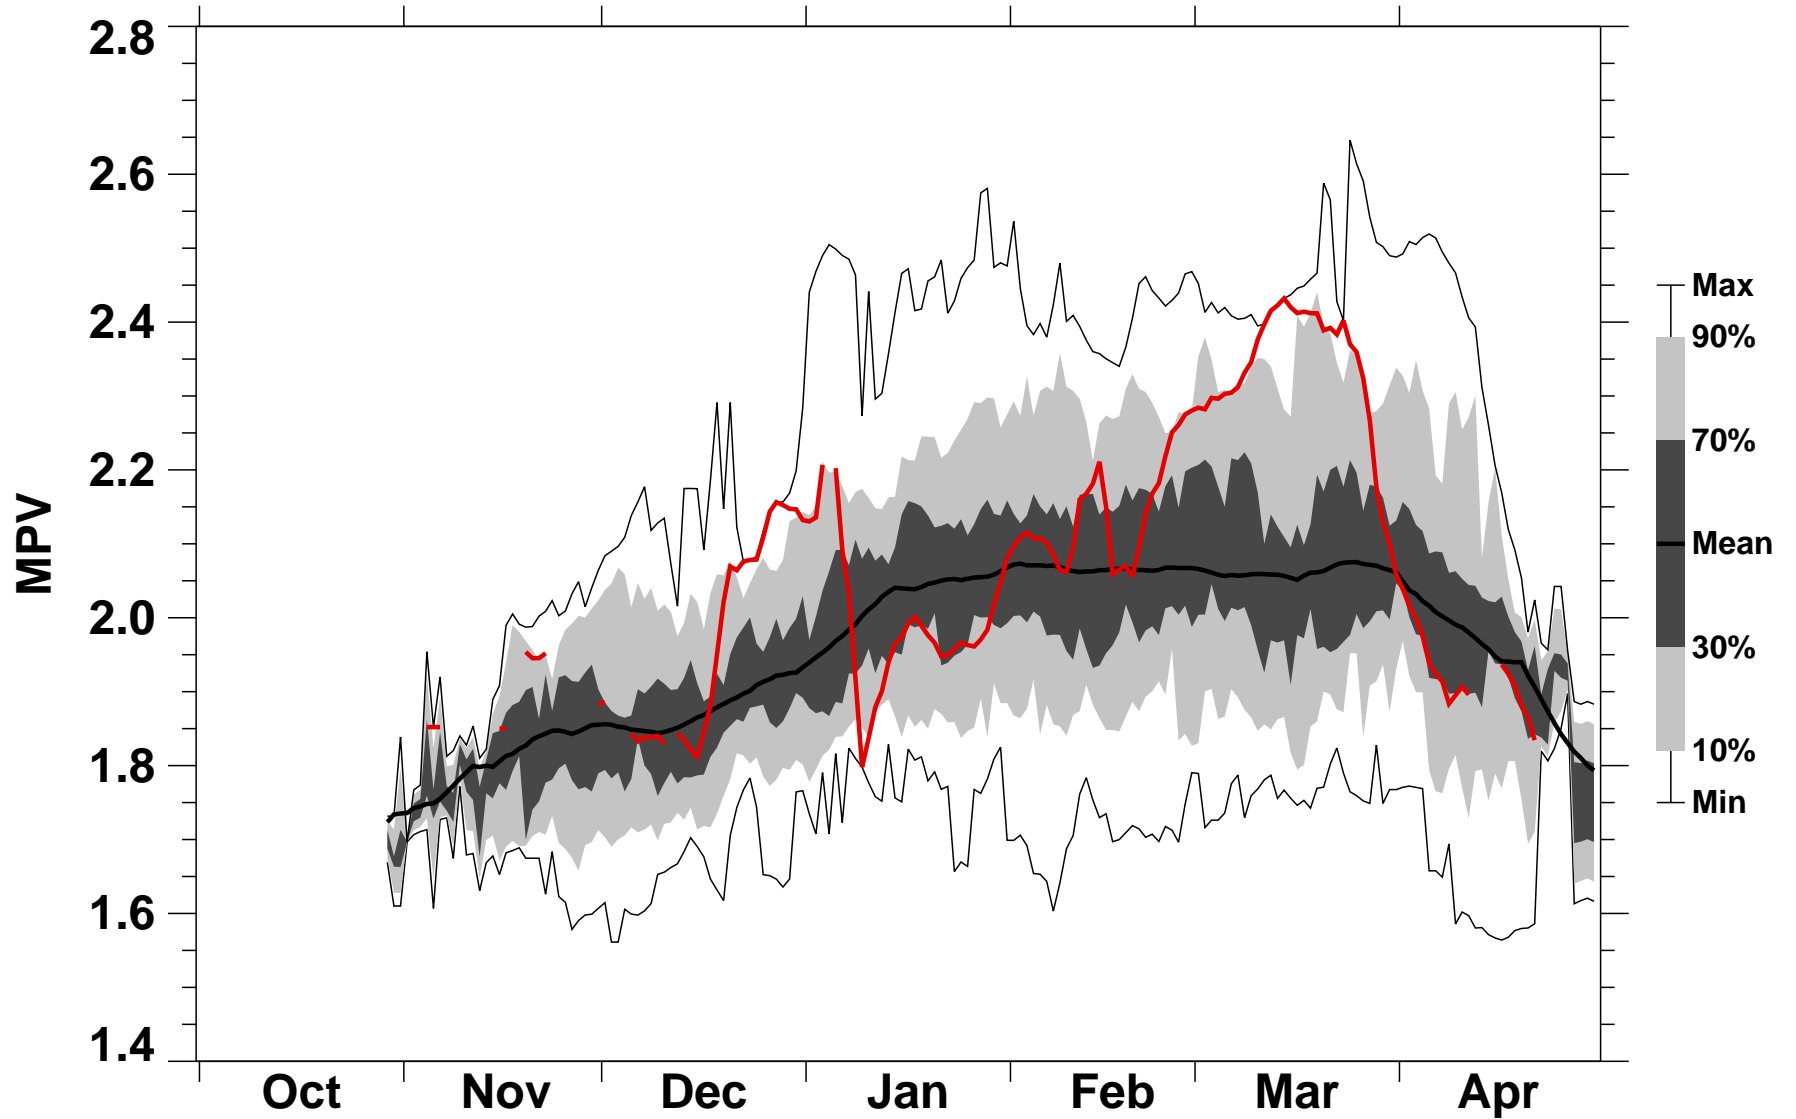

# NH Vortex Edge 460 K MERRA

1978/1979-2015/2016

2014/2015

P. Newman (NASA), E. Nash (SSAI), S. Pawson (NASA)

5-day smoother applied