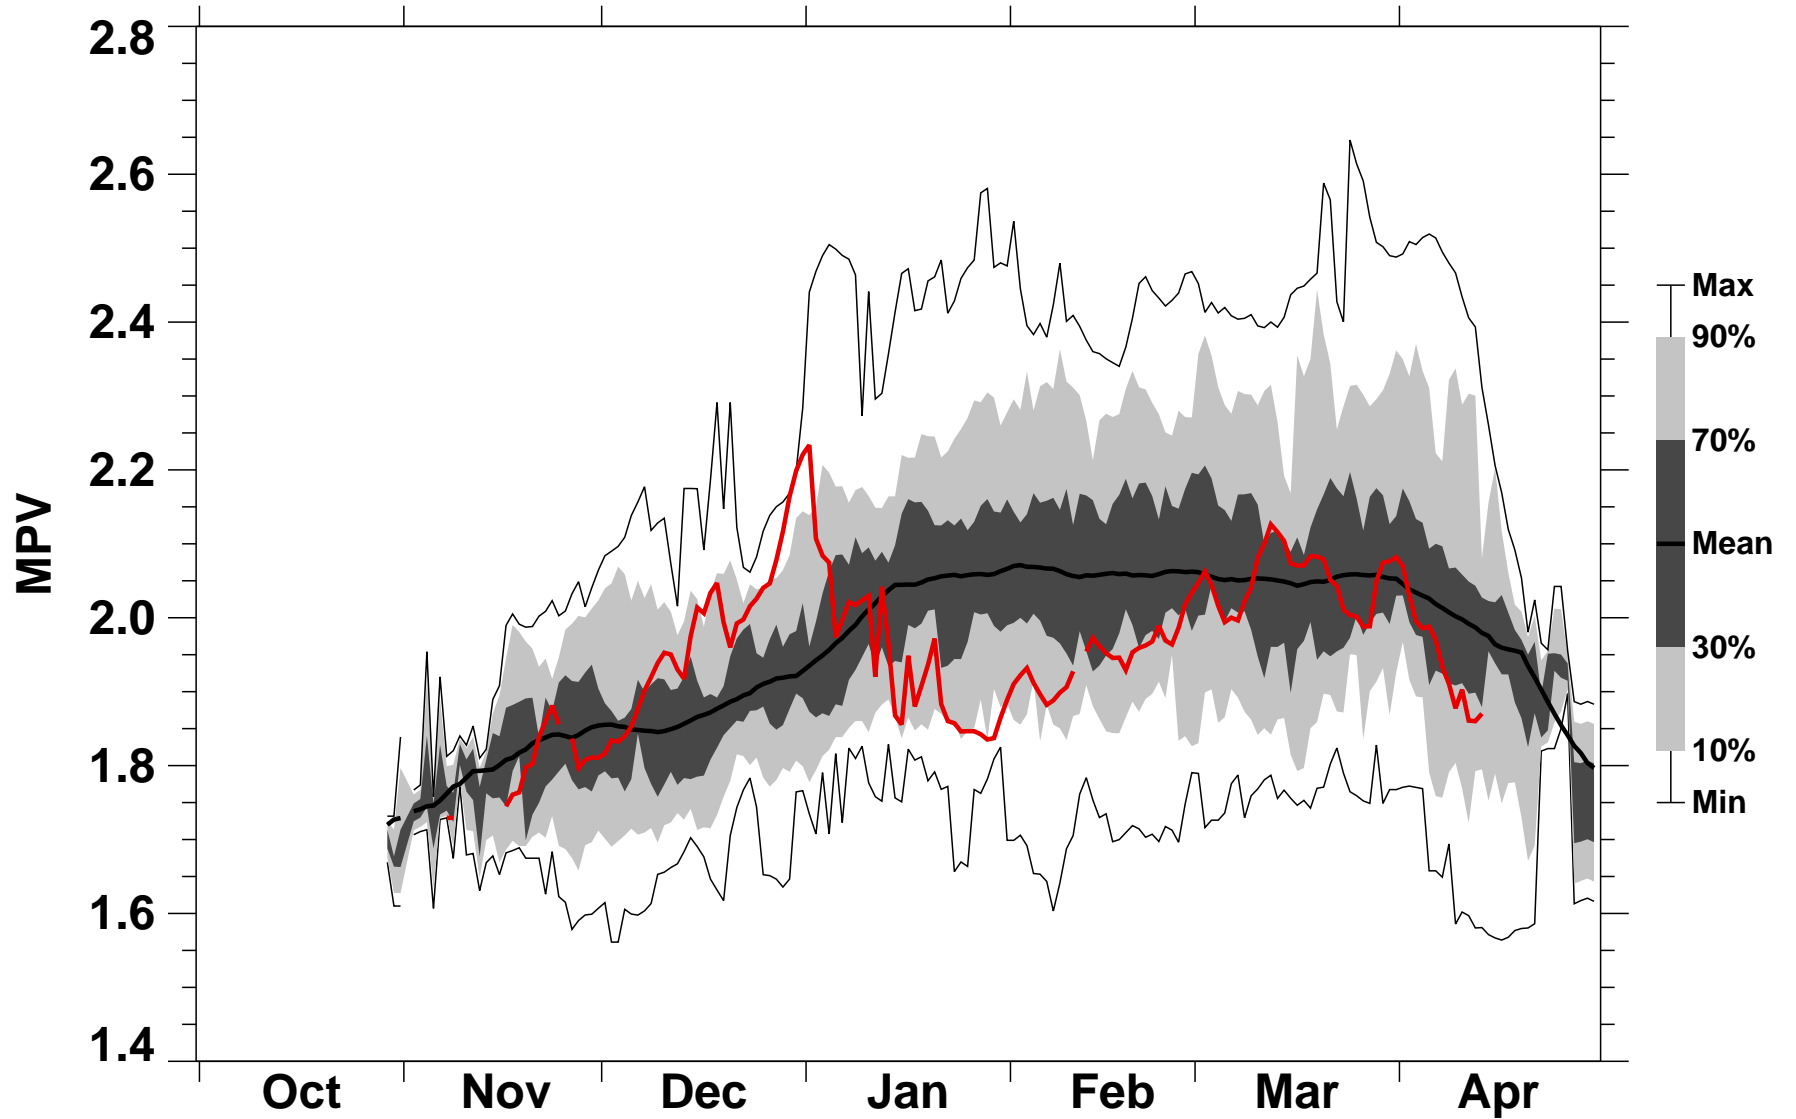

NH Vortex Edge 460 K MERRA

1978/1979-2014/2015

2013/2014

P. Newman (NASA), E. Nash (SSAI), S. Pawson (NASA)

5-day smoother applied