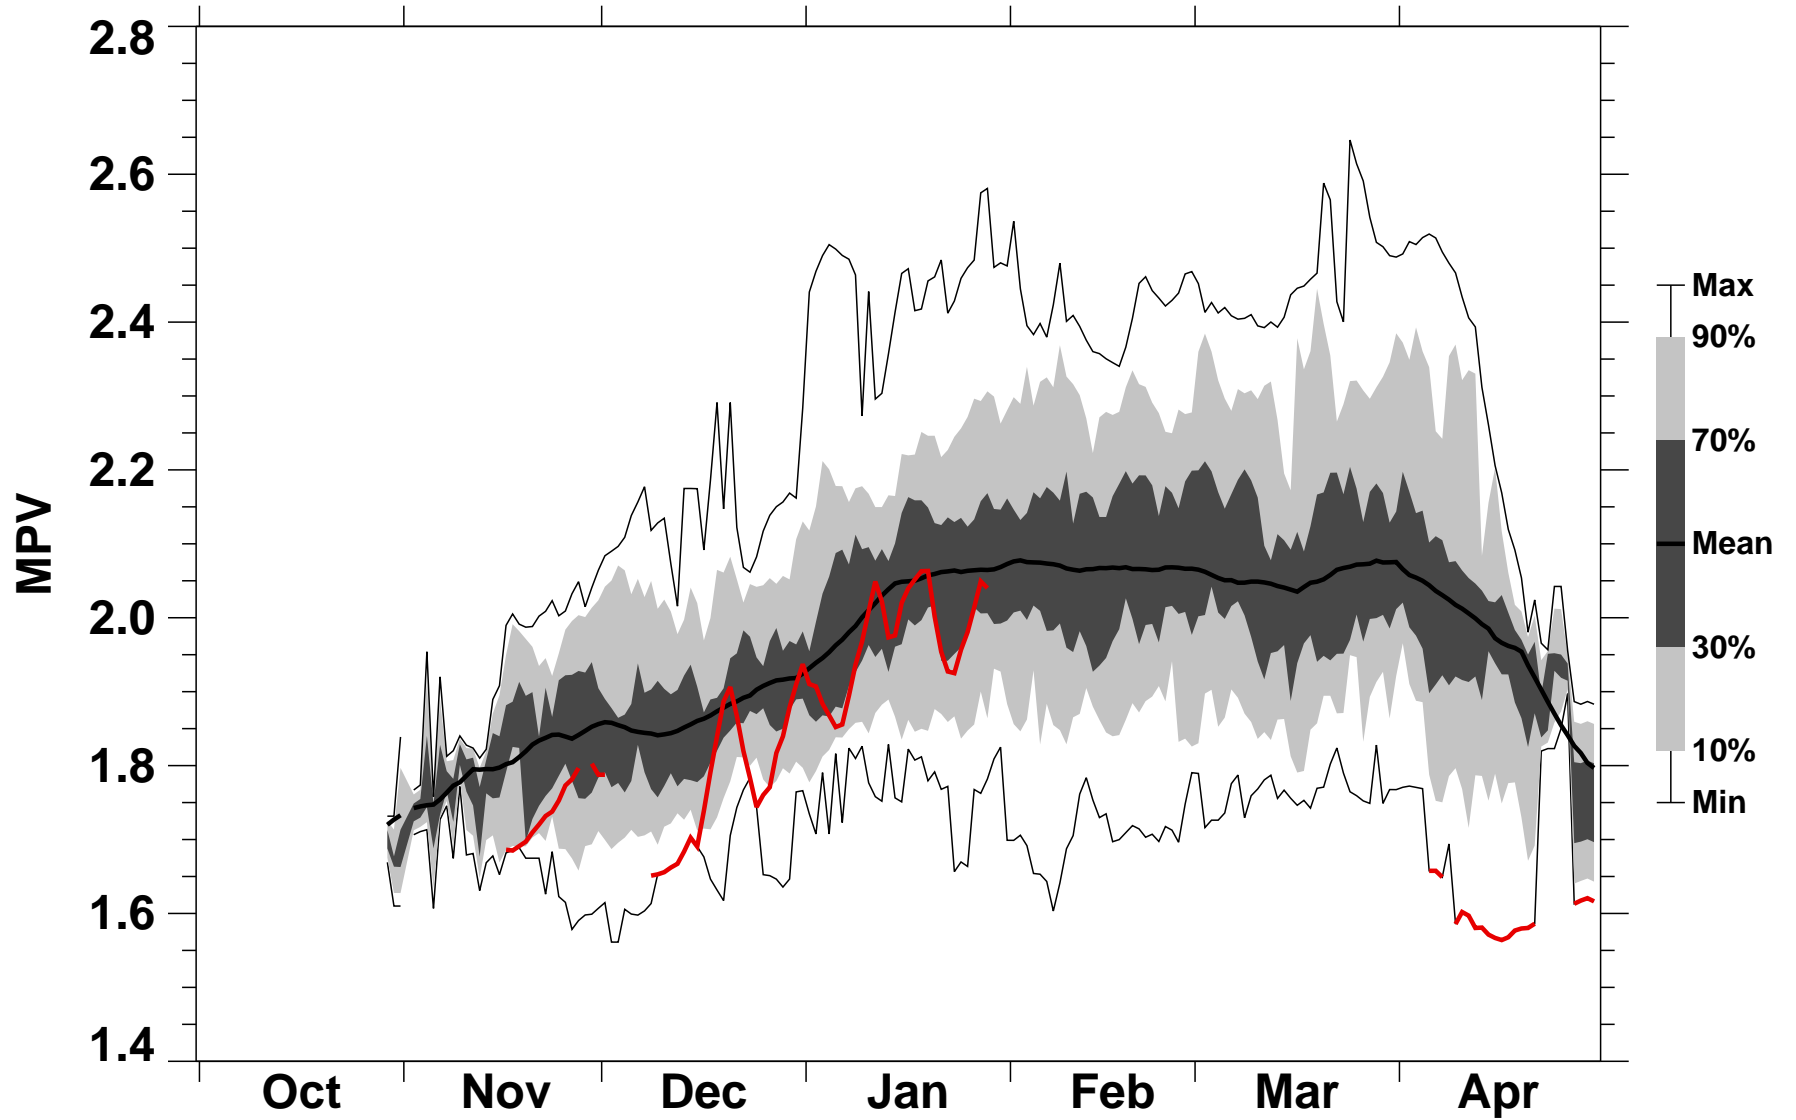

NH Vortex Edge 460 K MERRA

1978/1979-2013/2014

2012/2013

P. Newman (NASA), E. Nash (SSAI), S. Pawson (NASA)

5-day smoother applied