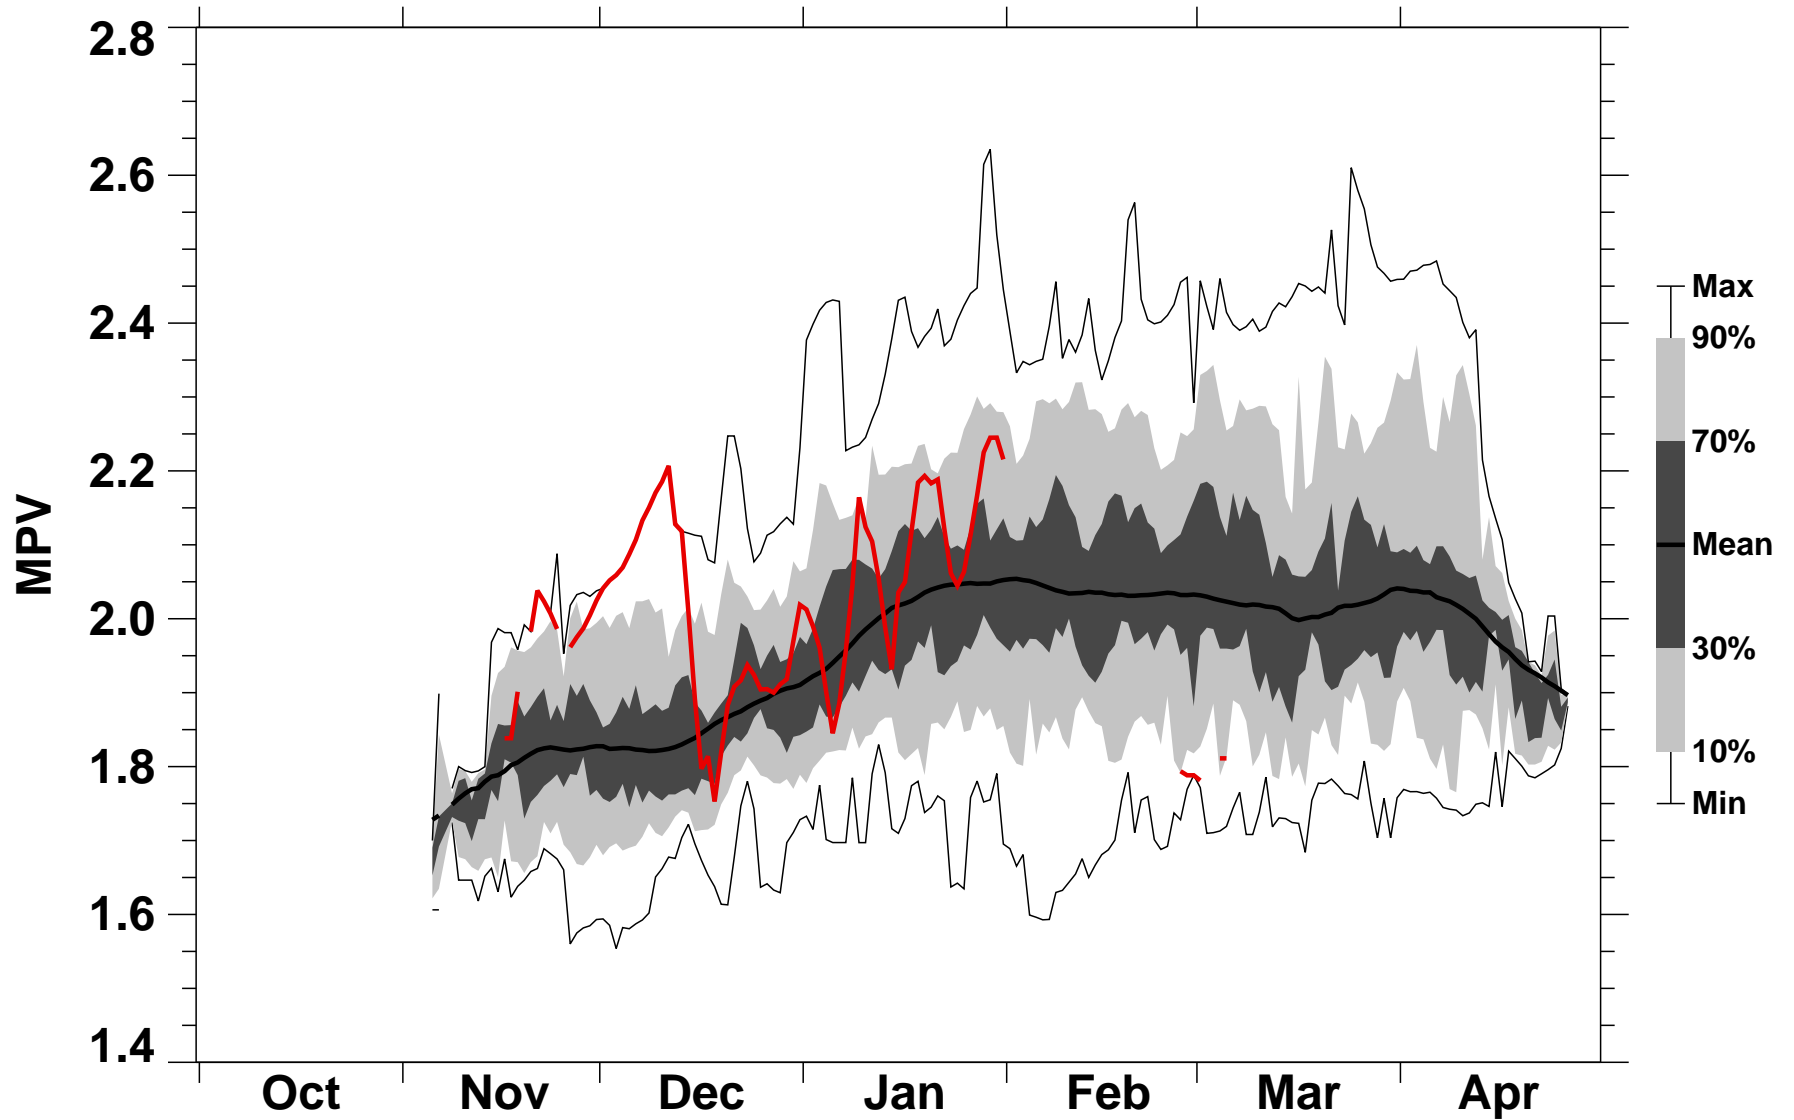

NH Vortex Edge 460 K MERRA

1978/1979-2012/2013

2011/2012

P. Newman (NASA), E. Nash (SSAI), S. Pawson (NASA)

5-day smoother applied