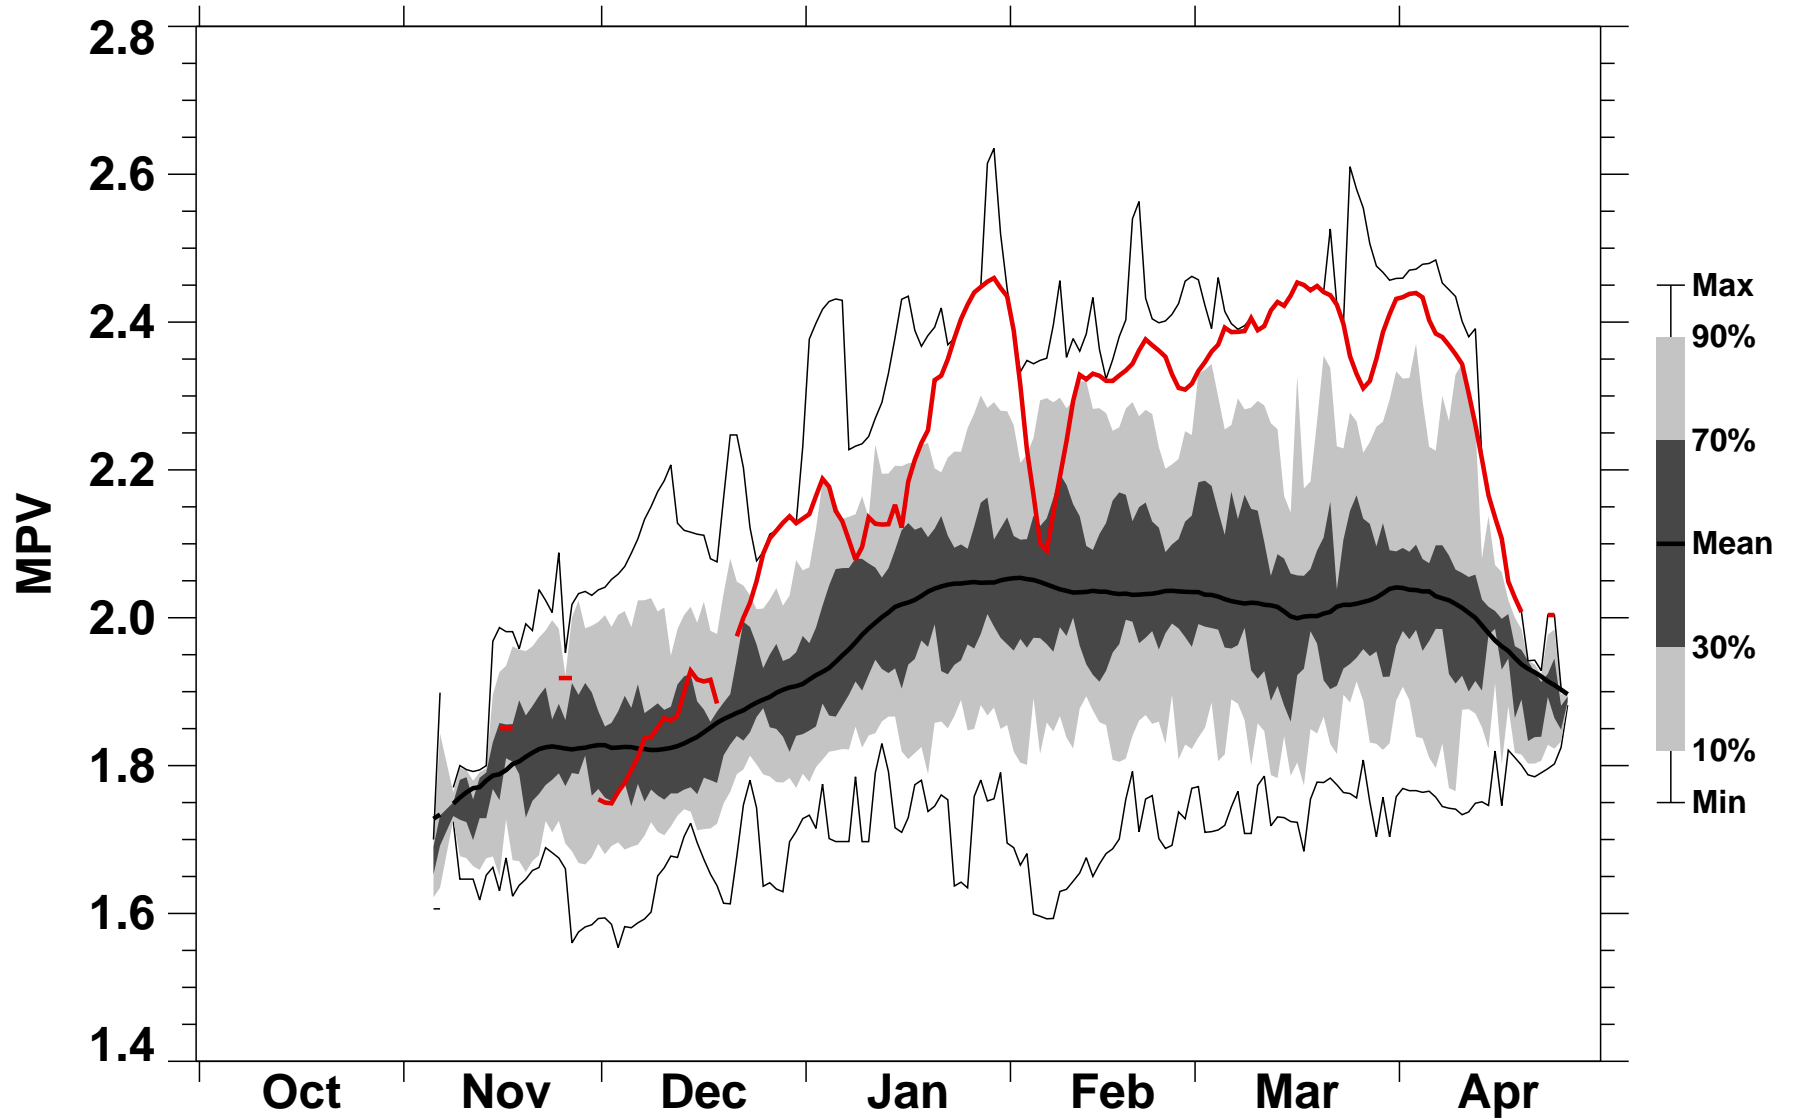

NH Vortex Edge 460 K MERRA

1978/1979-2011/2012

2010/2011

P. Newman (NASA), E. Nash (SSAI), S. Pawson (NASA)

5-day smoother applied