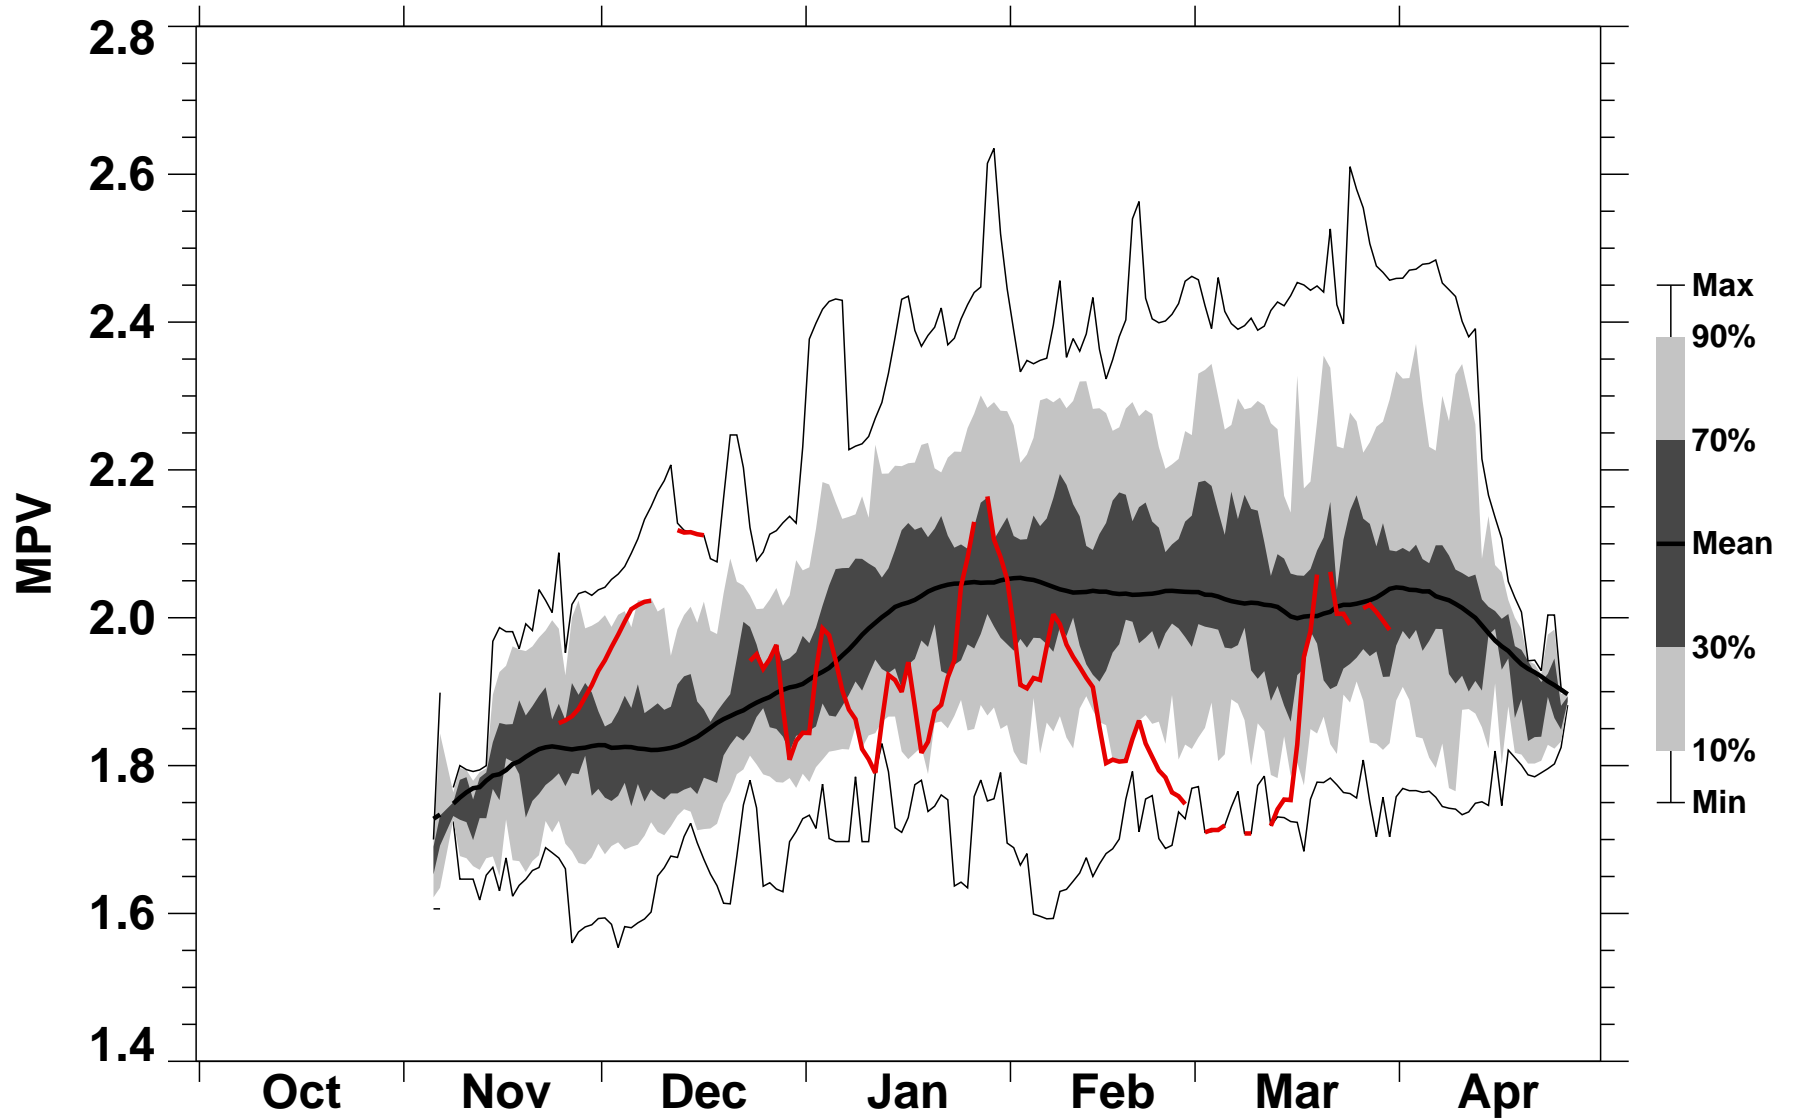

NH Vortex Edge 460 K MERRA

1978/1979-2011/2012

2009/2010

P. Newman (NASA), E. Nash (SSAI), S. Pawson (NASA)

5-day smoother applied