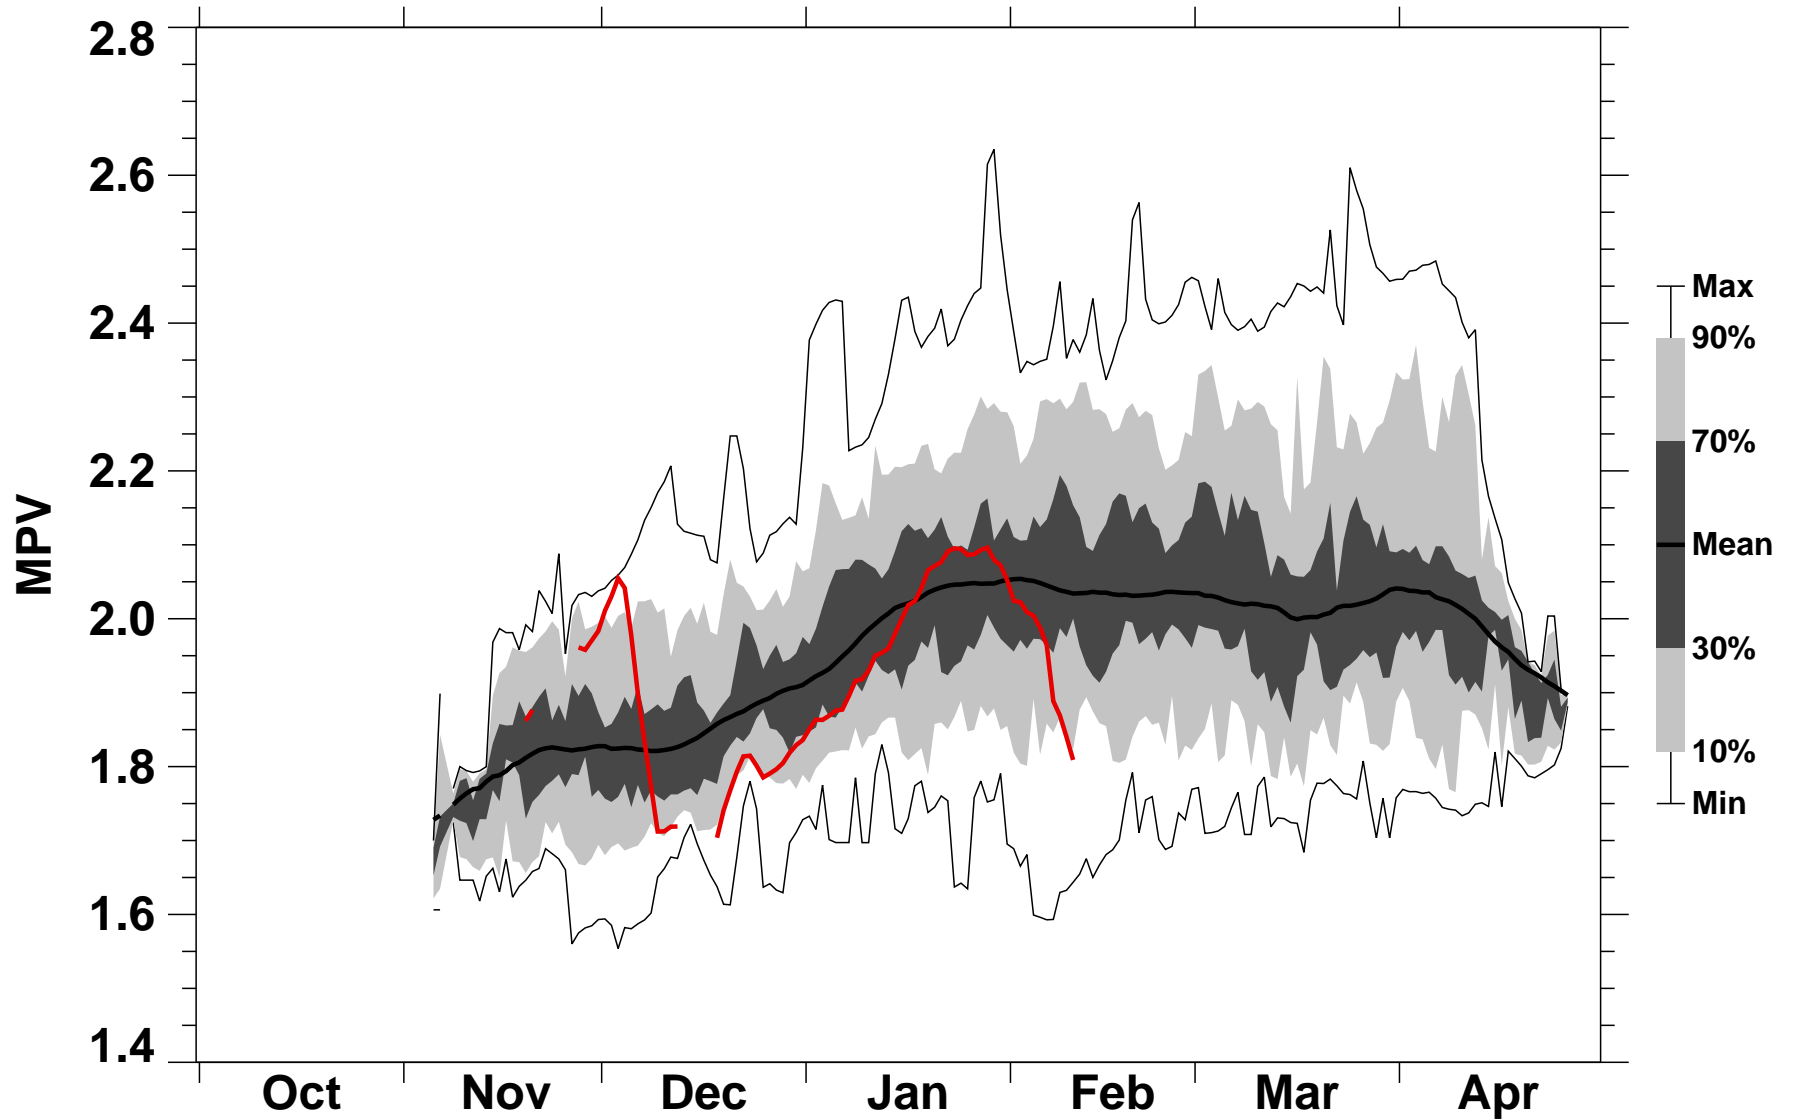

NH Vortex Edge 460 K MERRA

1978/1979-2011/2012

2008/2009

P. Newman (NASA), E. Nash (SSAI), S. Pawson (NASA)

5-day smoother applied