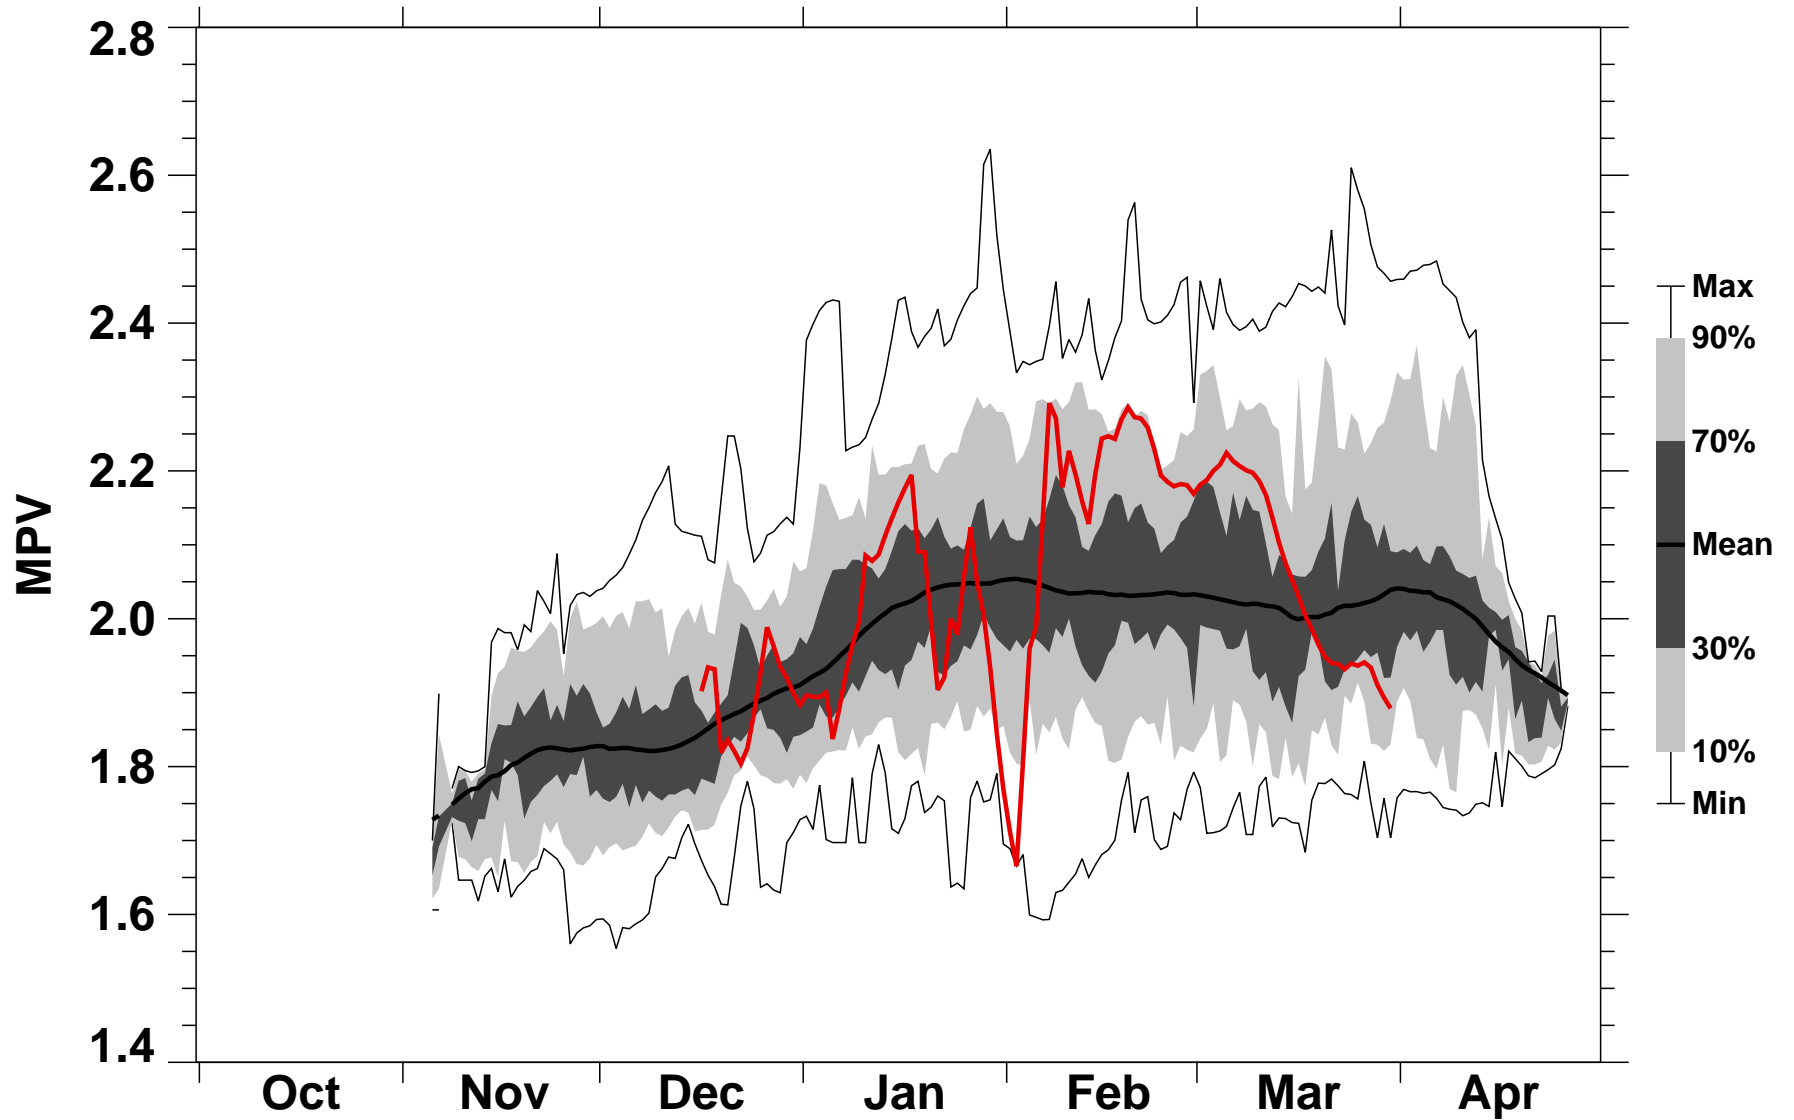

NH Vortex Edge 460 K MERRA

1978/1979-2011/2012

2007/2008

P. Newman (NASA), E. Nash (SSAI), S. Pawson (NASA)

5-day smoother applied