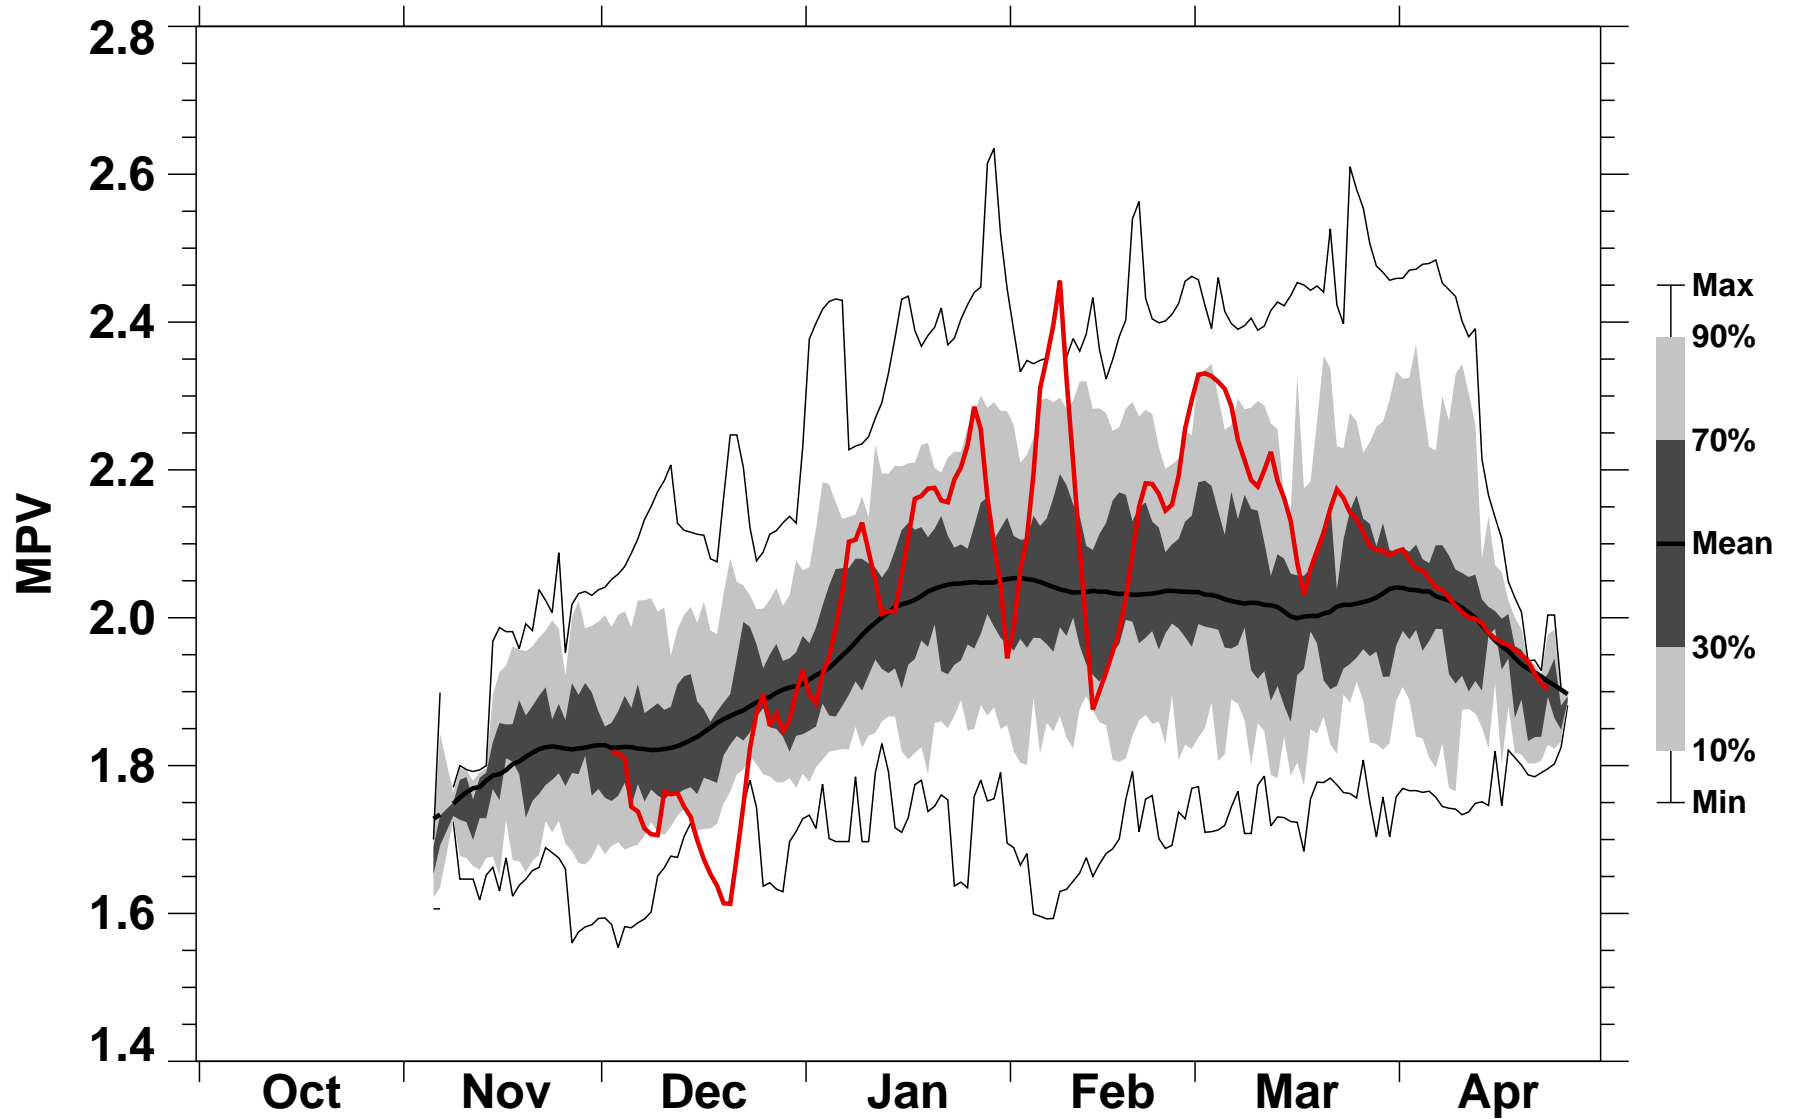

NH Vortex Edge 460 K MERRA

1978/1979-2011/2012

2006/2007

P. Newman (NASA), E. Nash (SSAI), S. Pawson (NASA)

5-day smoother applied