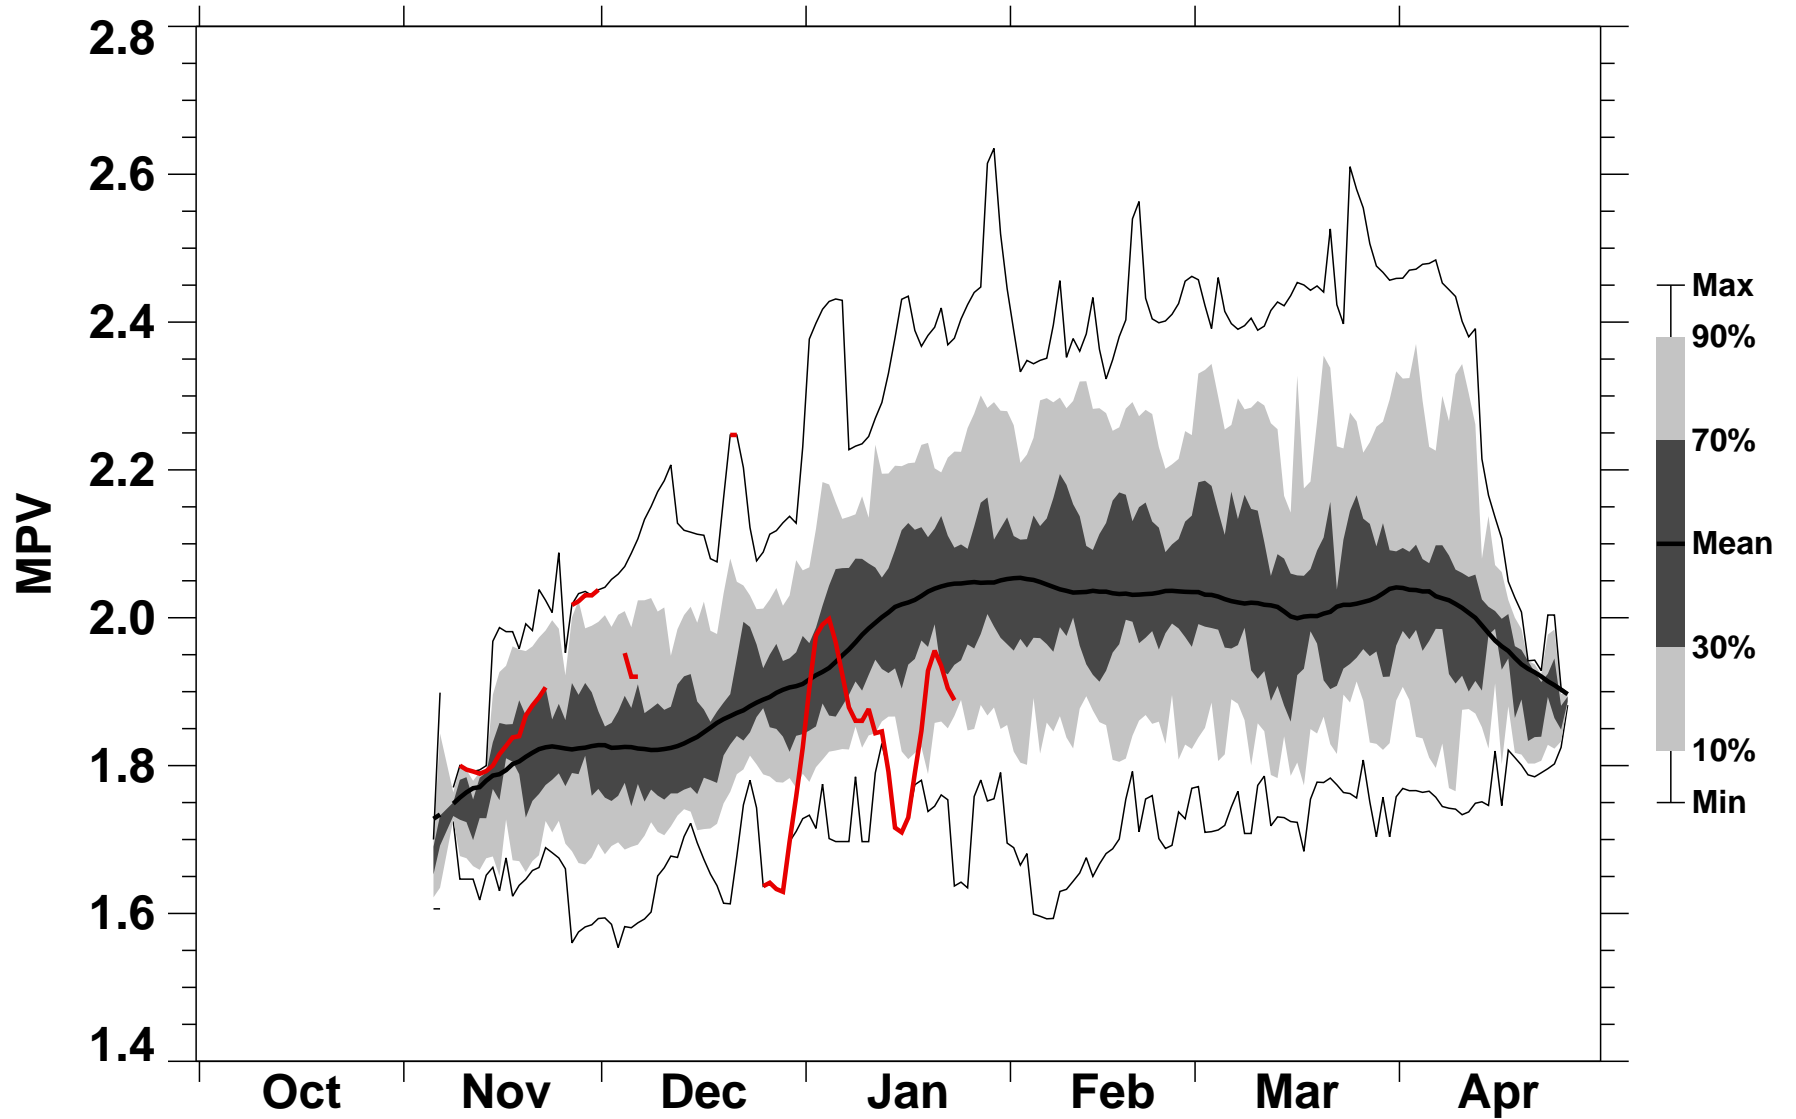

# NH Vortex Edge 460 K MERRA

1978/1979-2011/2012

2005/2006

P. Newman (NASA), E. Nash (SSAI), S. Pawson (NASA)

5-day smoother applied