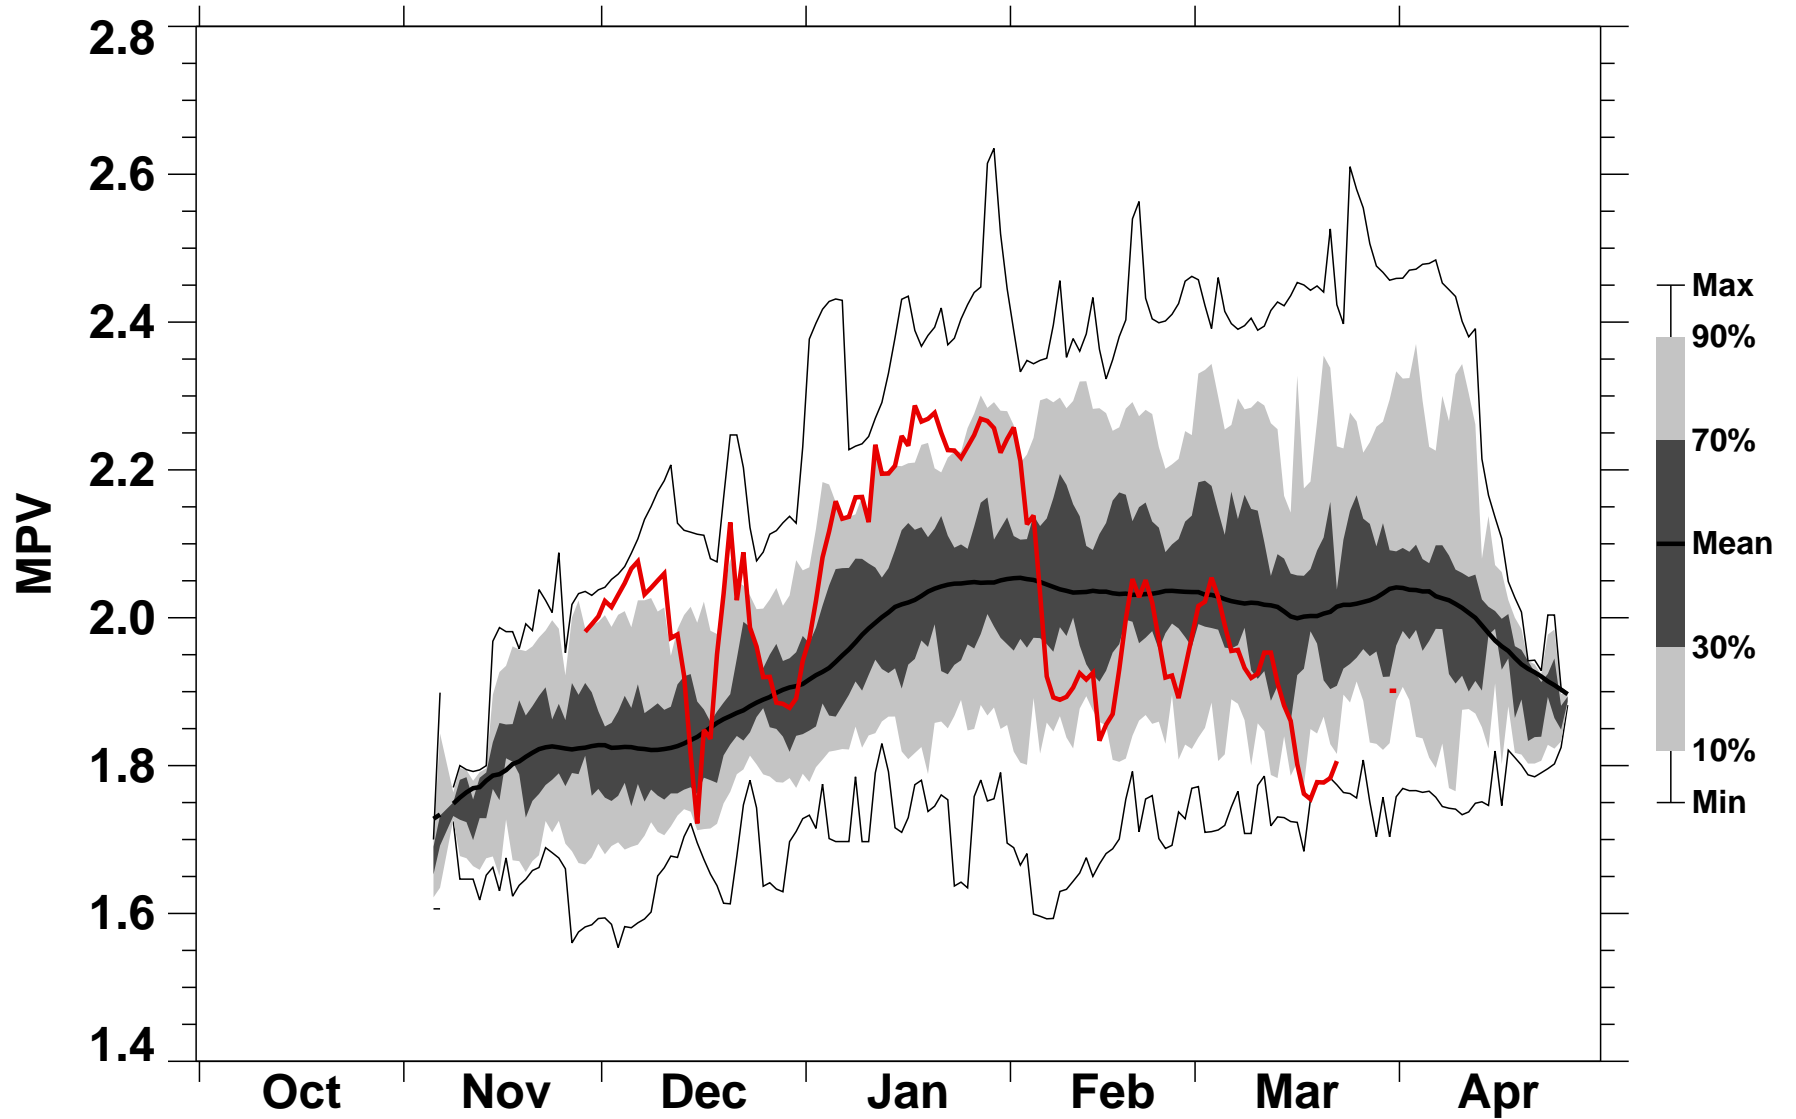

NH Vortex Edge 460 K MERRA

1978/1979-2011/2012

2004/2005

P. Newman (NASA), E. Nash (SSAI), S. Pawson (NASA)

5-day smoother applied