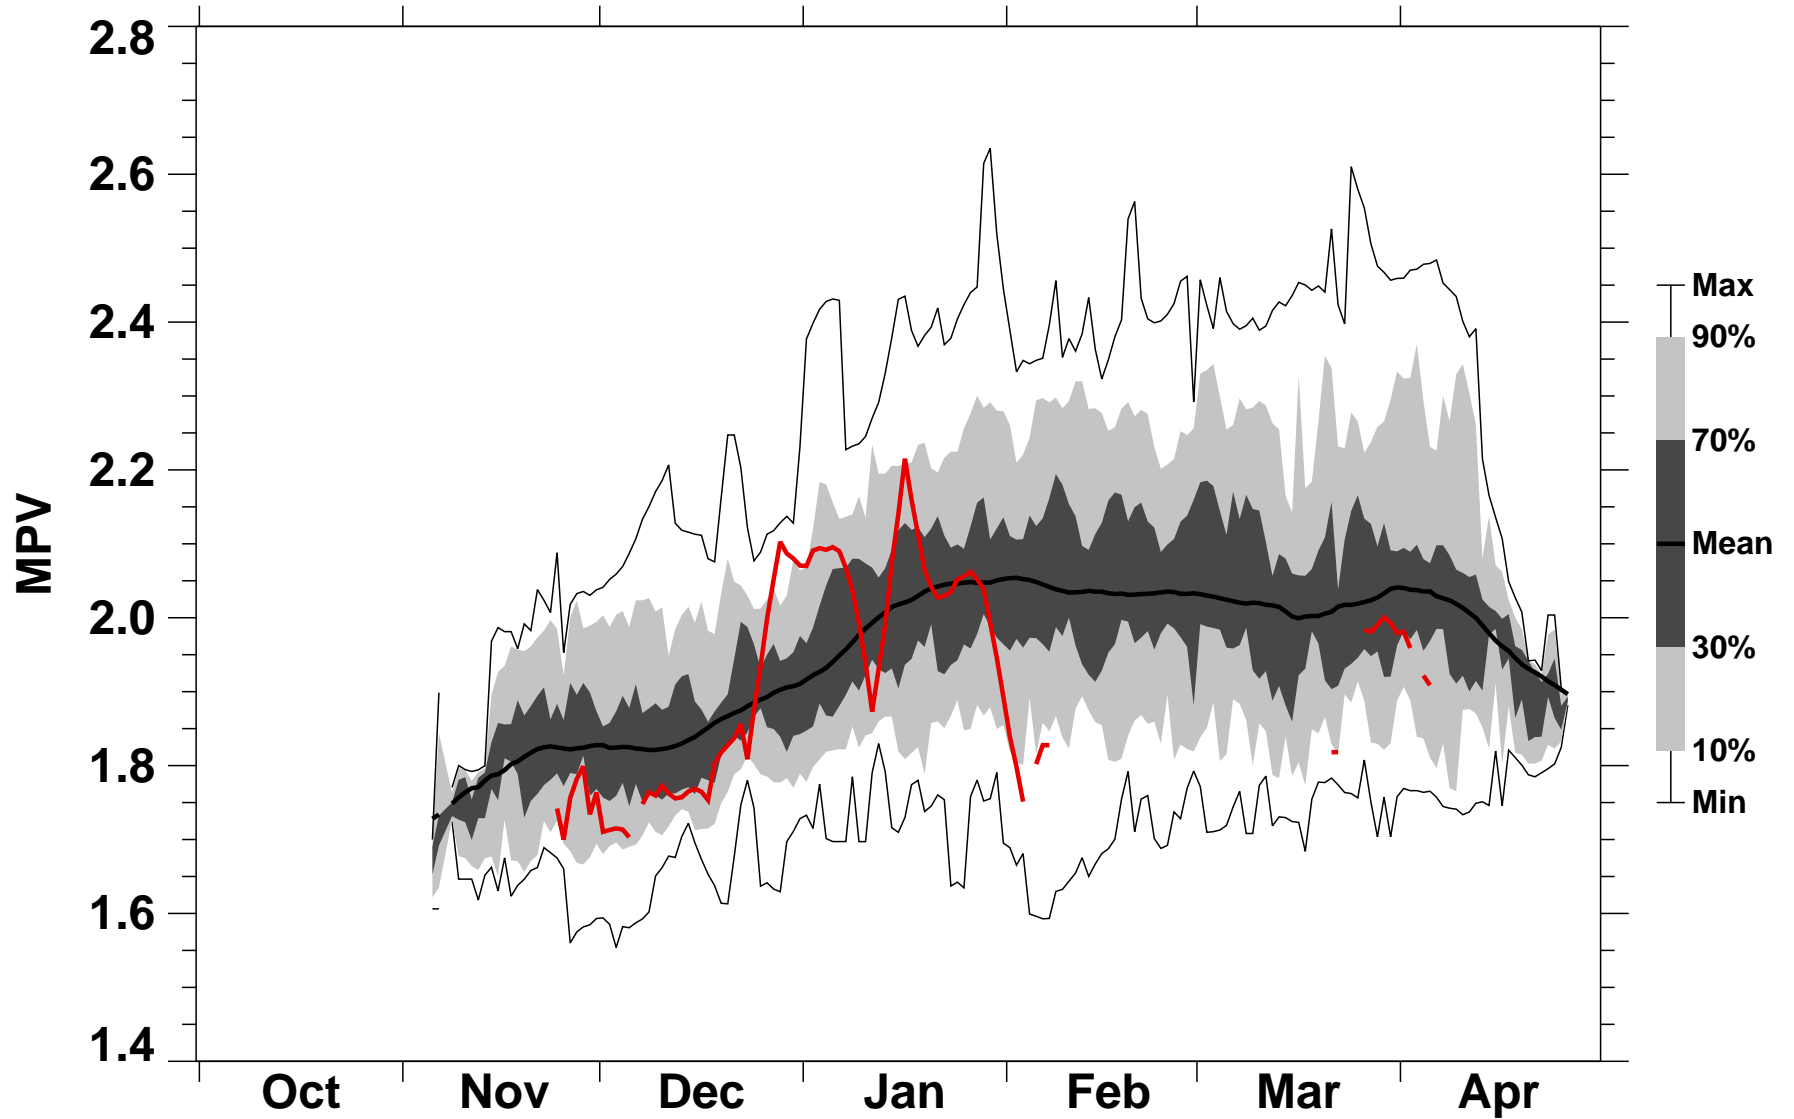

NH Vortex Edge 460 K MERRA

1978/1979-2011/2012

2003/2004

P. Newman (NASA), E. Nash (SSAI), S. Pawson (NASA)

5-day smoother applied