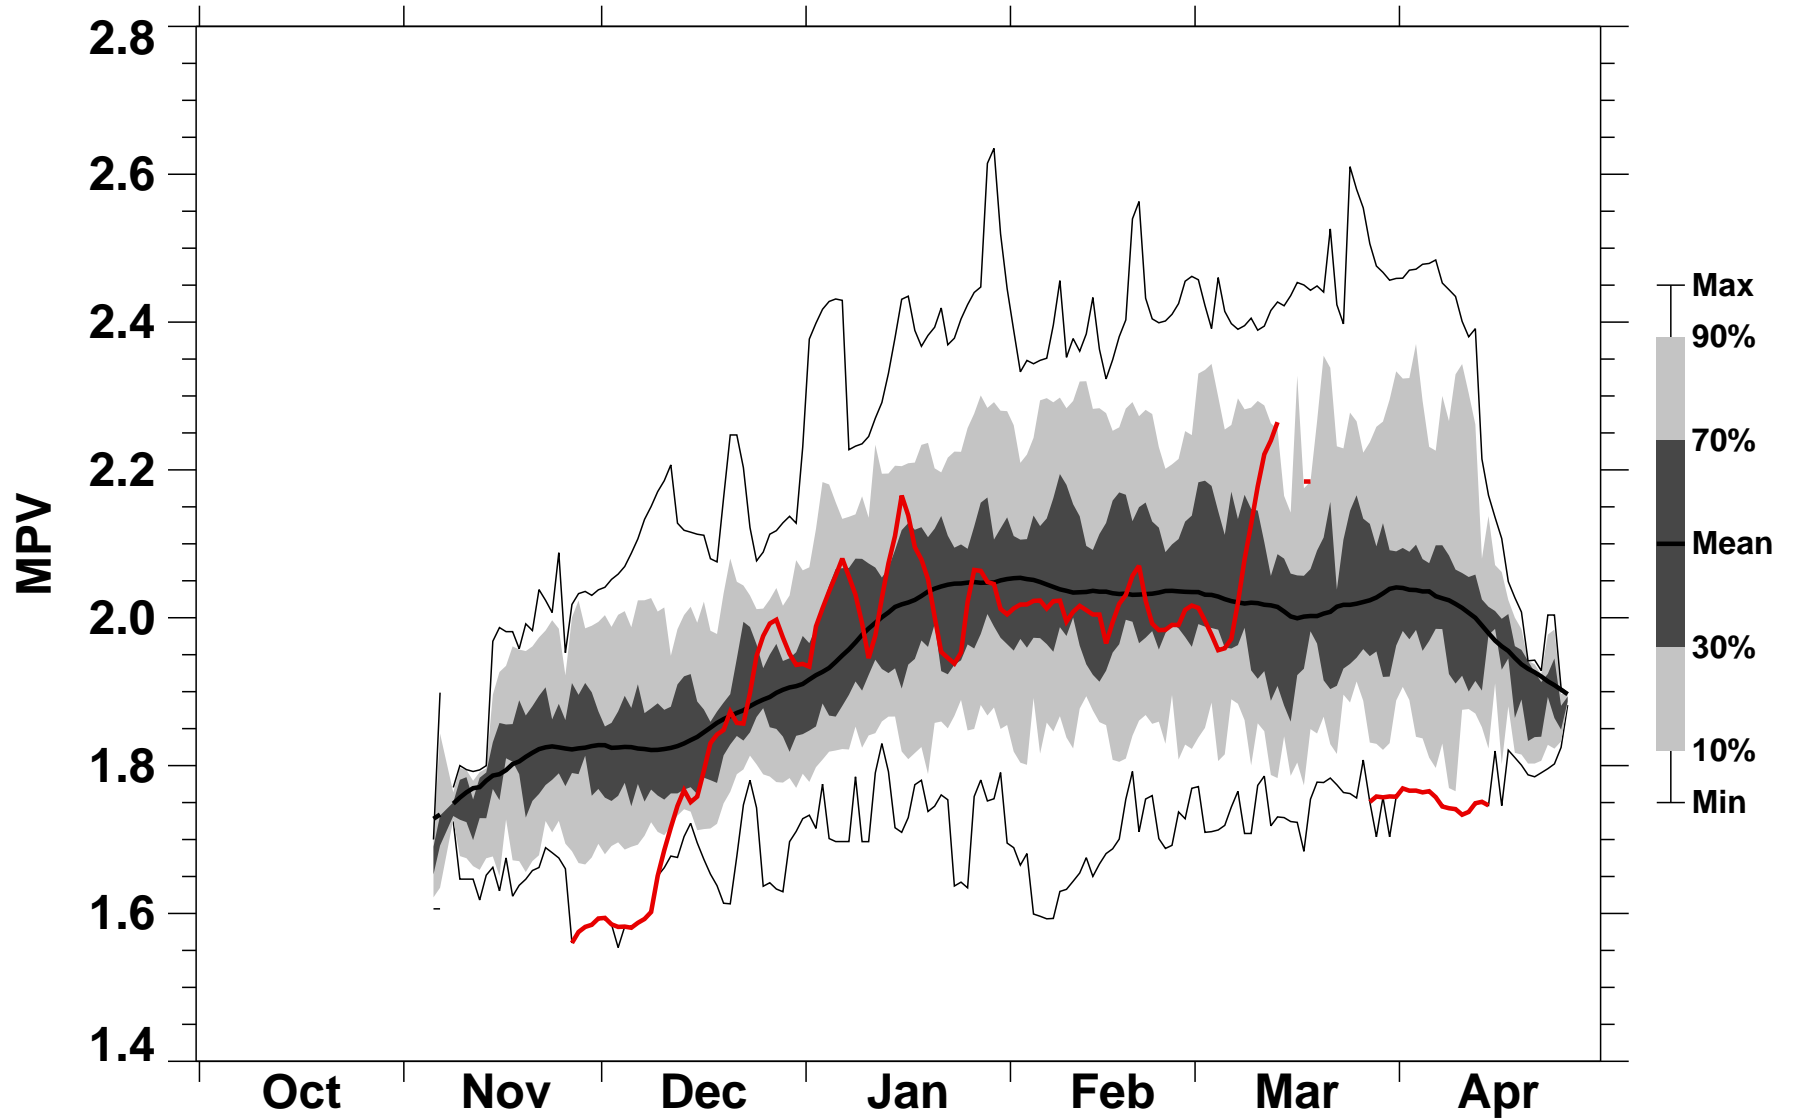

# NH Vortex Edge 460 K MERRA

1978/1979-2011/2012

2002/2003

P. Newman (NASA), E. Nash (SSAI), S. Pawson (NASA)

5-day smoother applied