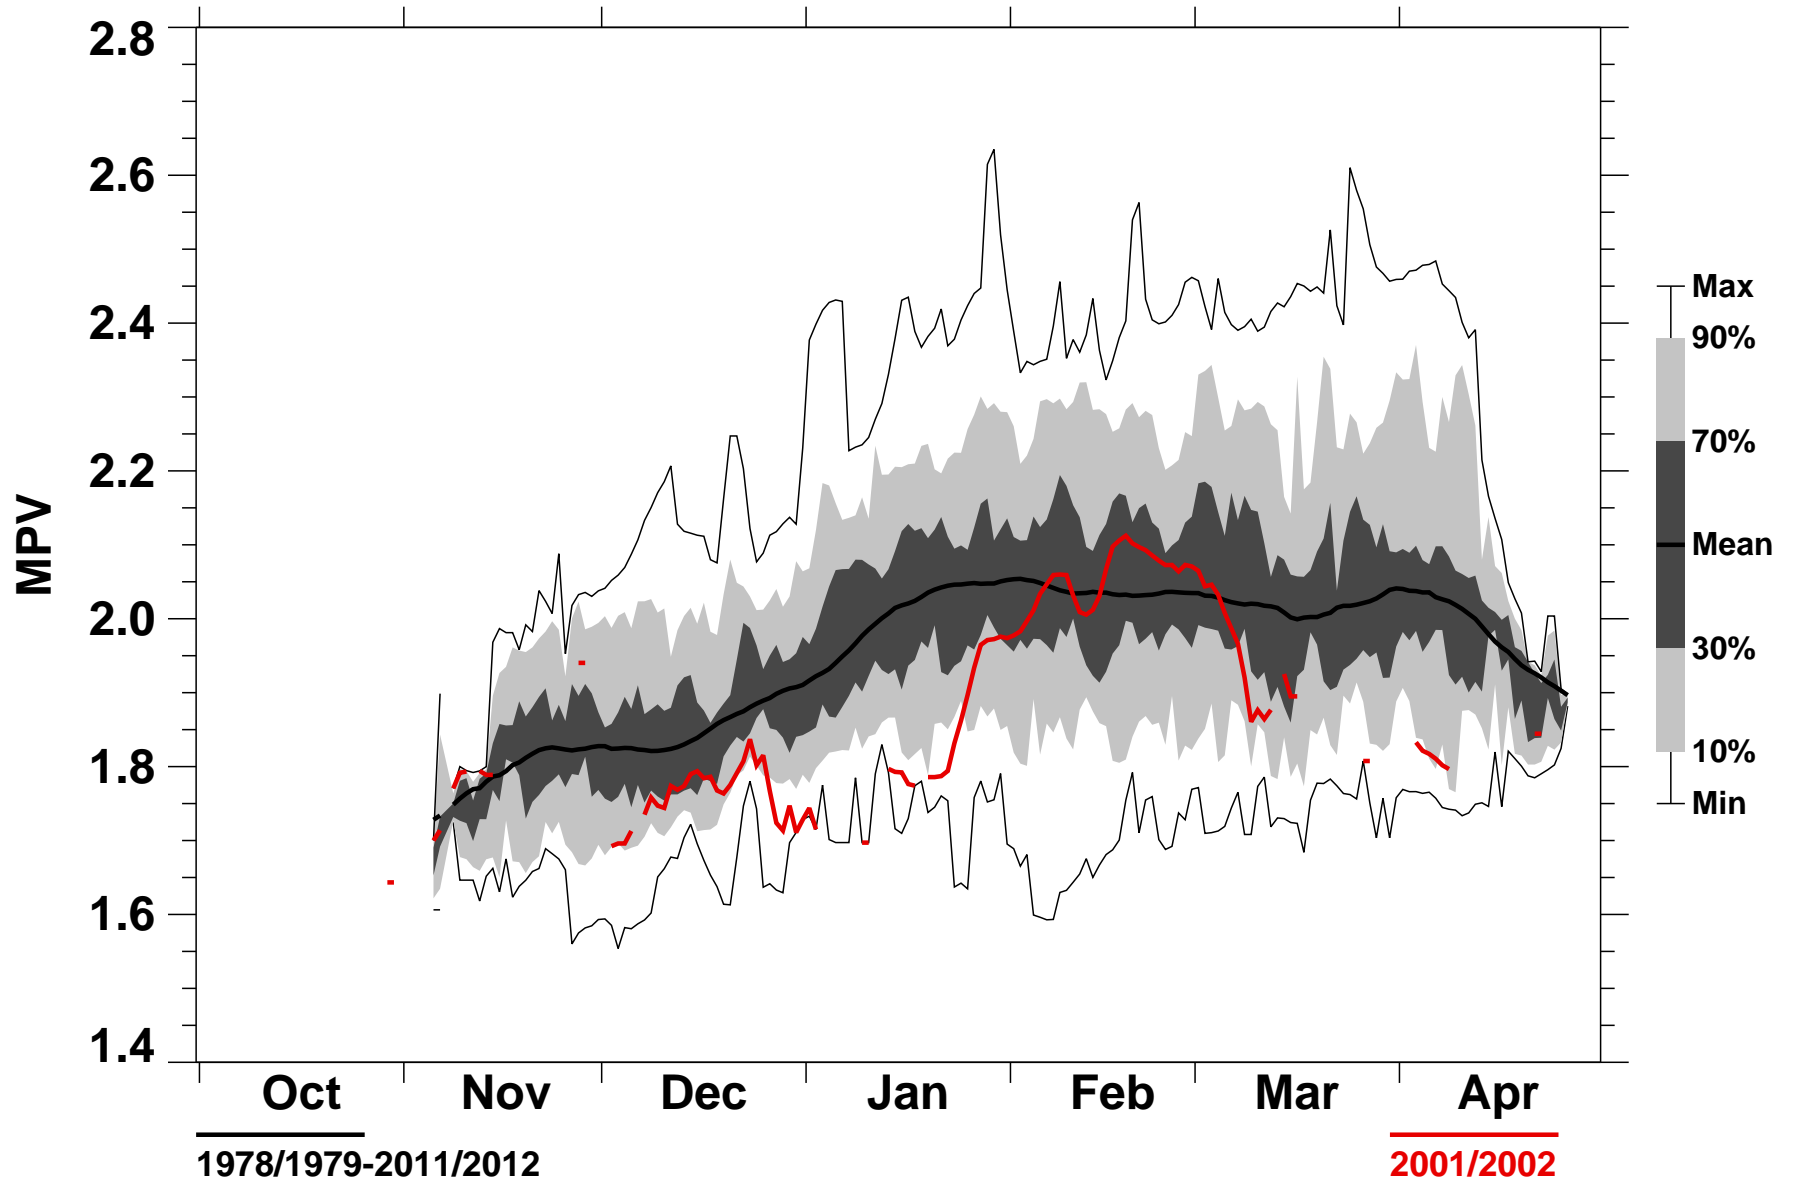

NH Vortex Edge 460 K MERRA

1978/1979-2011/2012

2001/2002

P. Newman (NASA), E. Nash (SSAI), S. Pawson (NASA)

5-day smoother applied