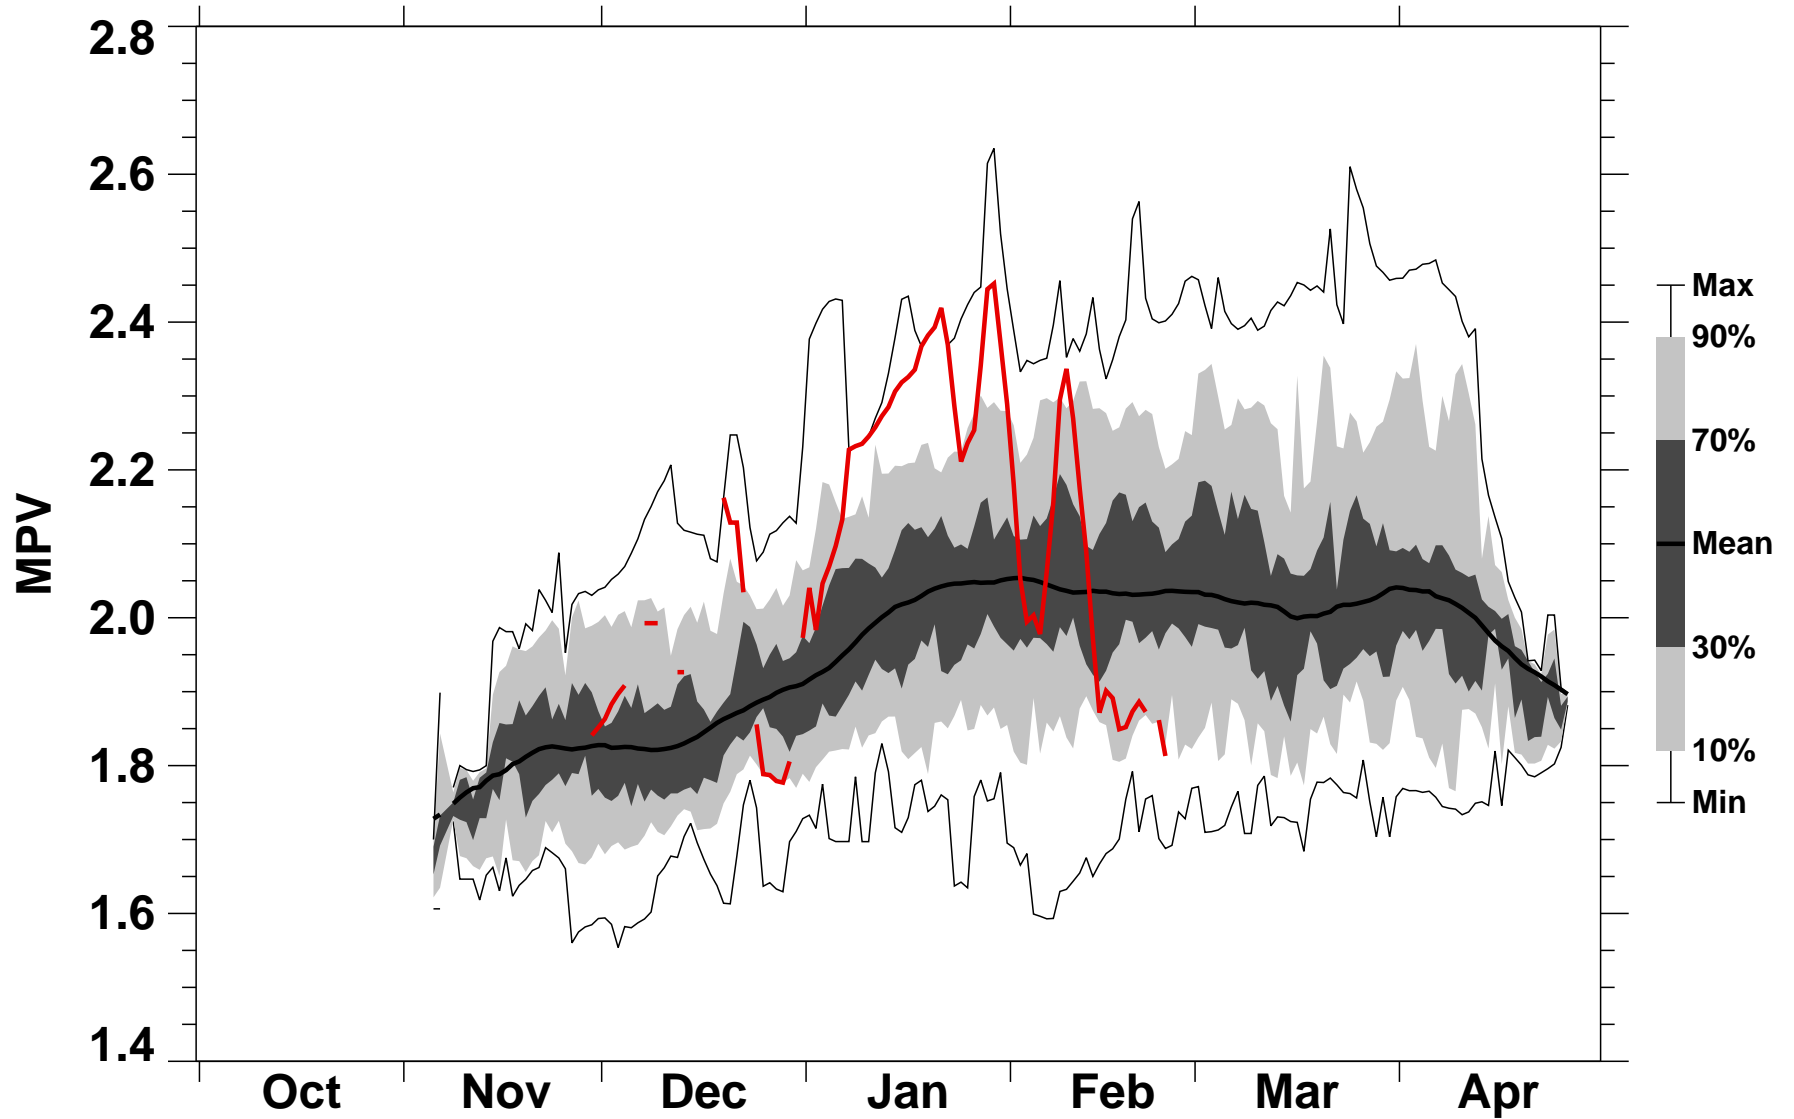

NH Vortex Edge 460 K MERRA

1978/1979-2011/2012

2000/2001

P. Newman (NASA), E. Nash (SSAI), S. Pawson (NASA)

5-day smoother applied