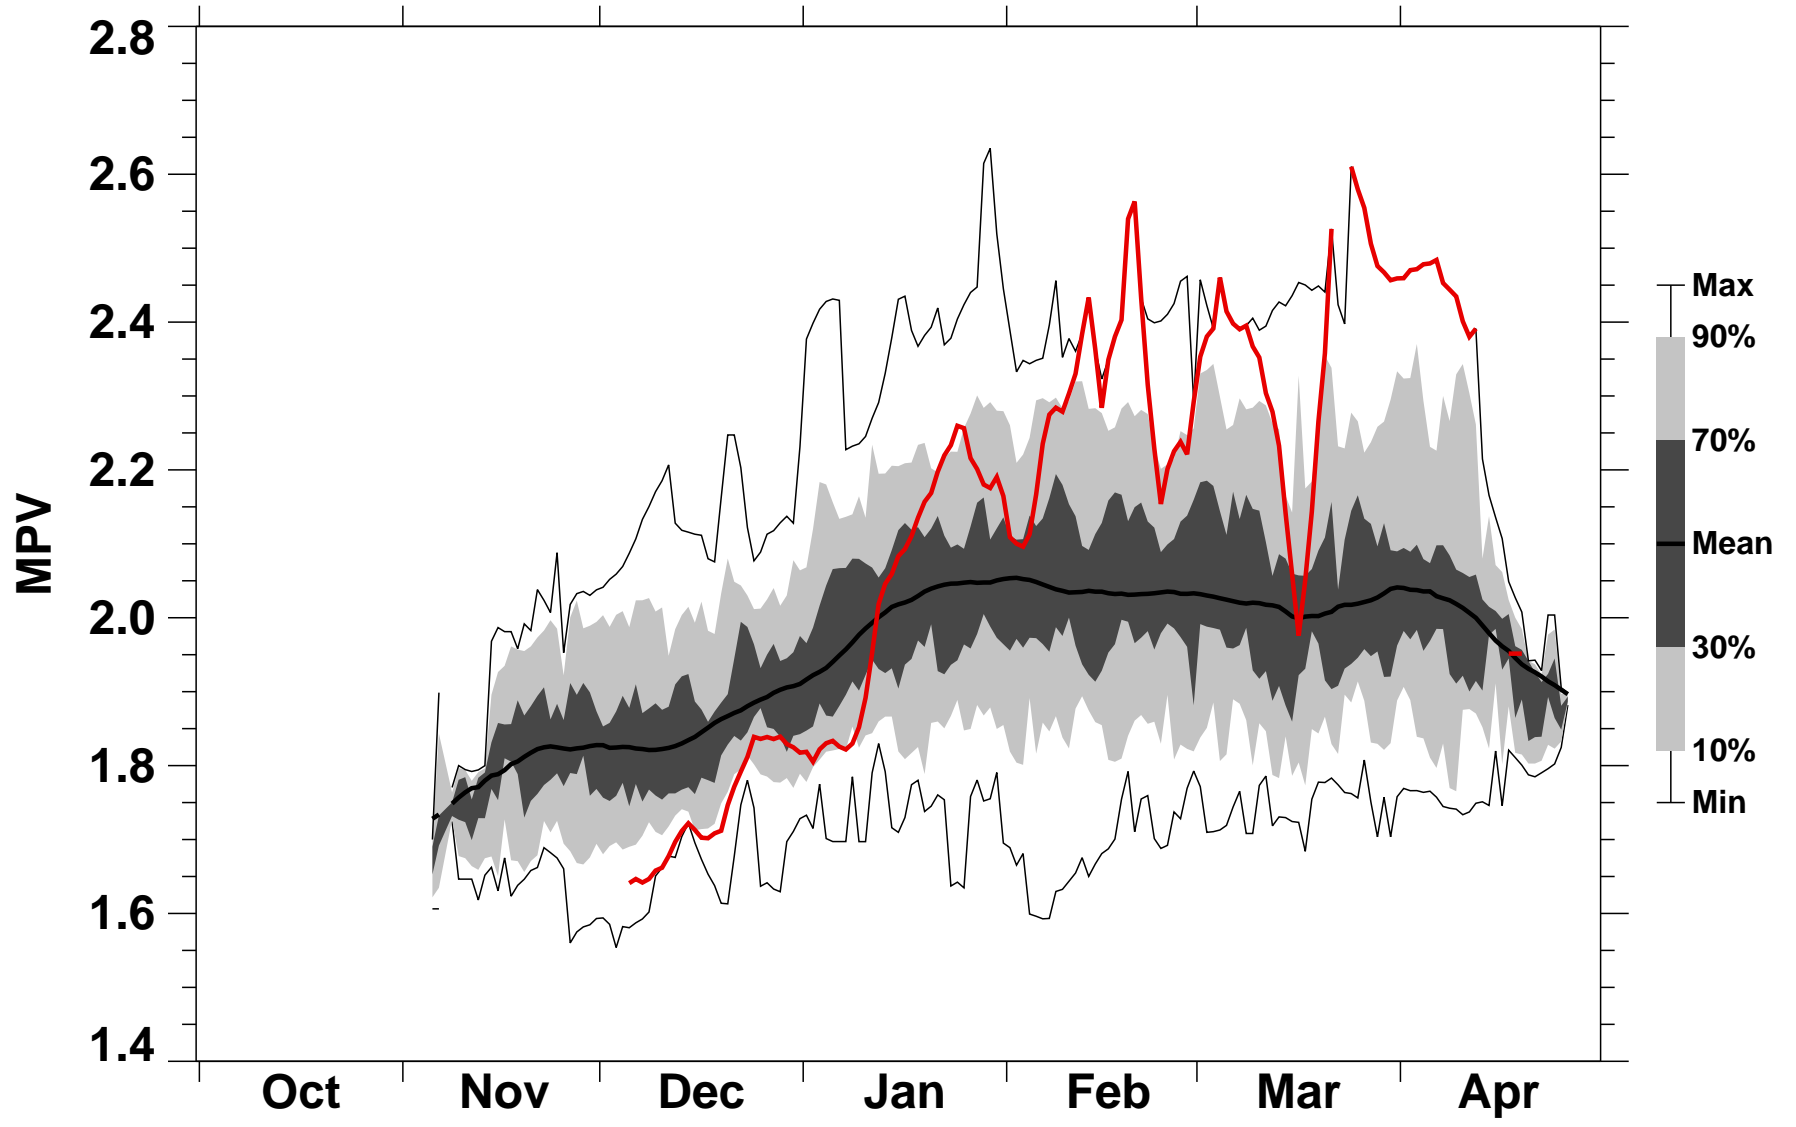

NH Vortex Edge 460 K MERRA

1978/1979-2011/2012

1999/2000

P. Newman (NASA), E. Nash (SSAI), S. Pawson (NASA)

5-day smoother applied