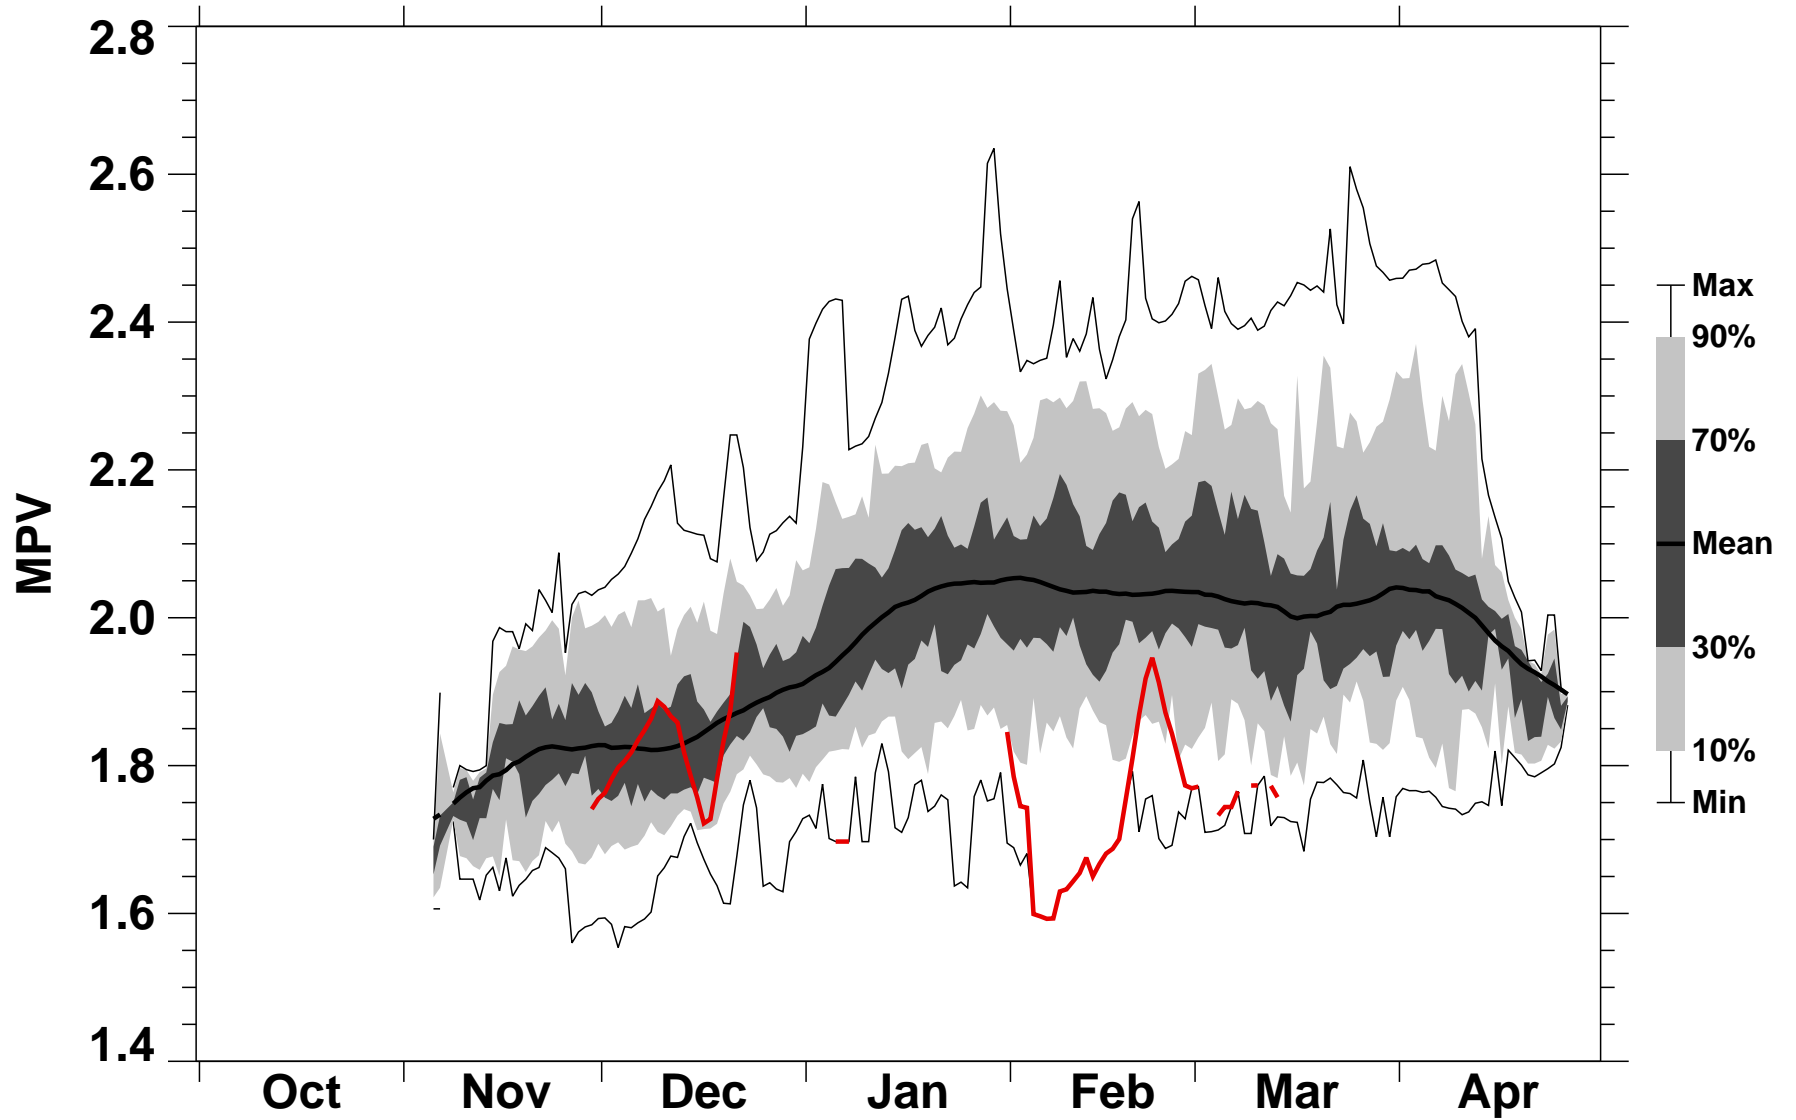

# NH Vortex Edge 460 K MERRA

1978/1979-2011/2012

1998/1999

P. Newman (NASA), E. Nash (SSAI), S. Pawson (NASA)

5-day smoother applied