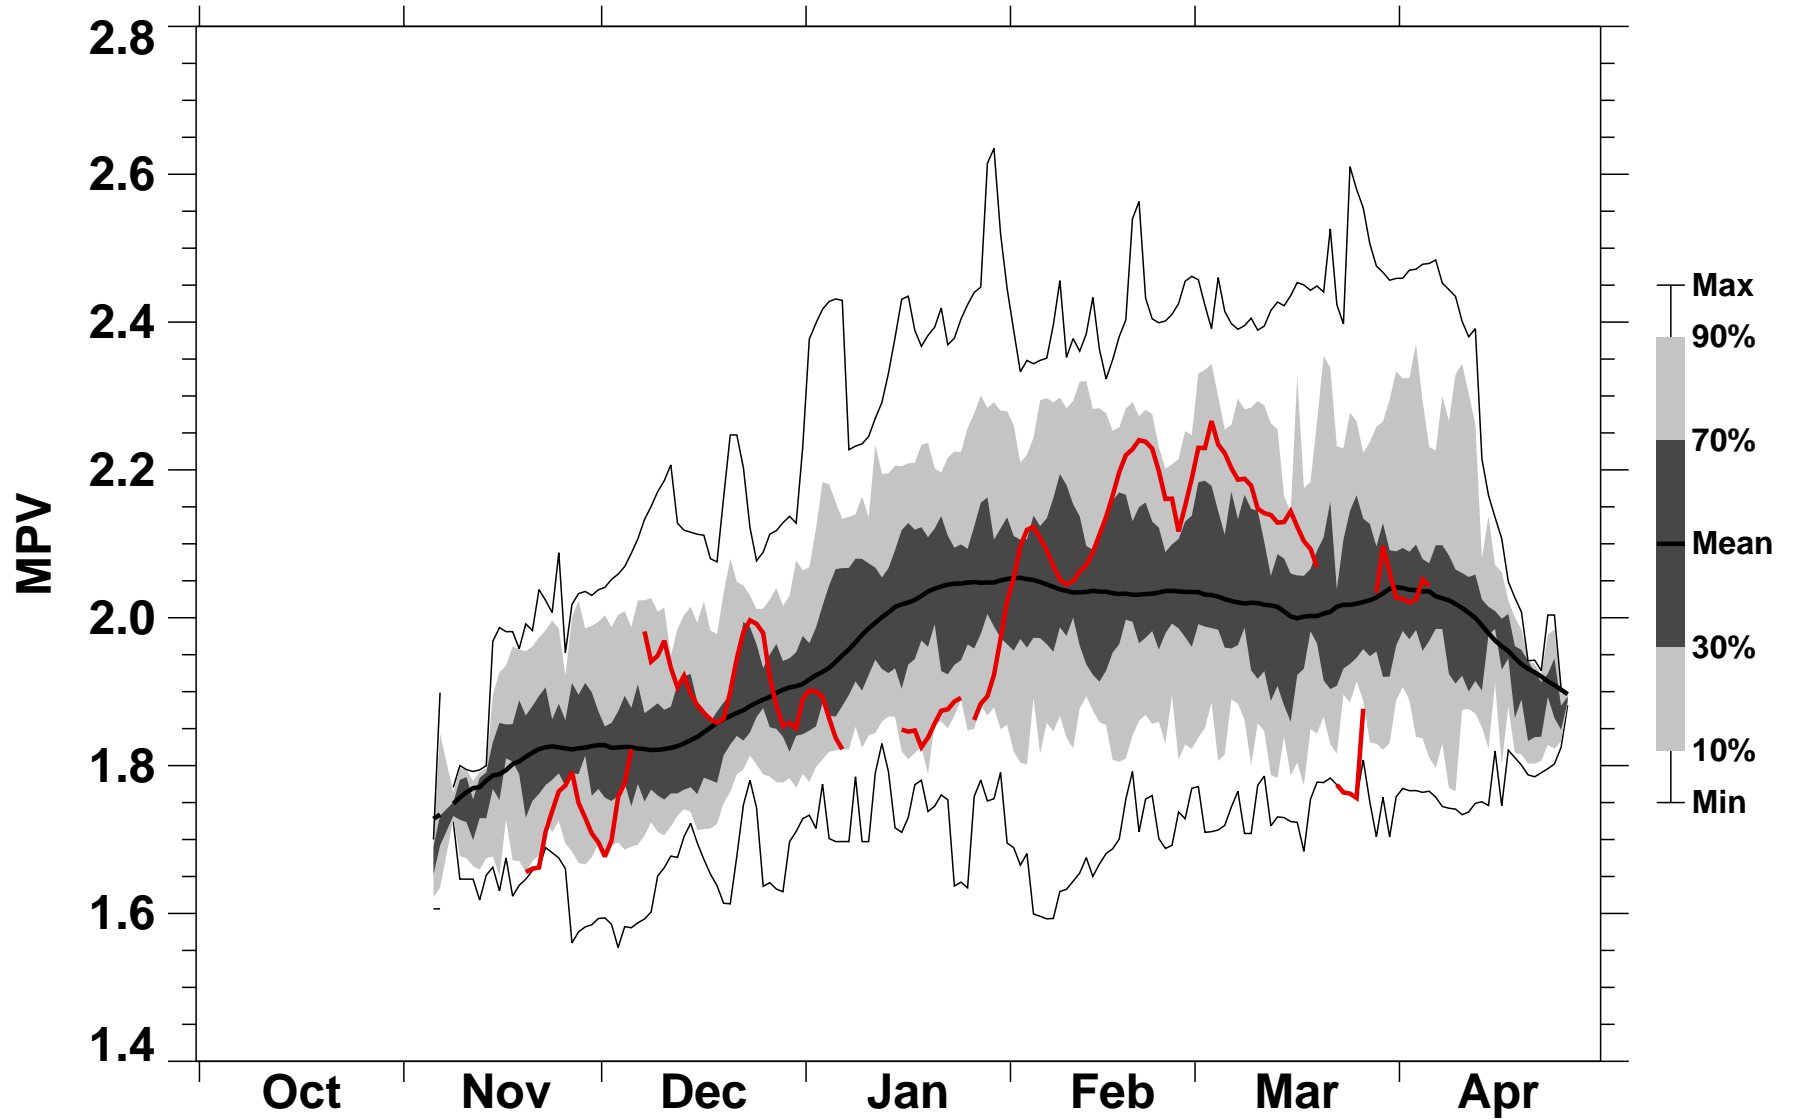

# NH Vortex Edge 460 K MERRA

1978/1979-2011/2012

1997/1998

P. Newman (NASA), E. Nash (SSAI), S. Pawson (NASA)

5-day smoother applied